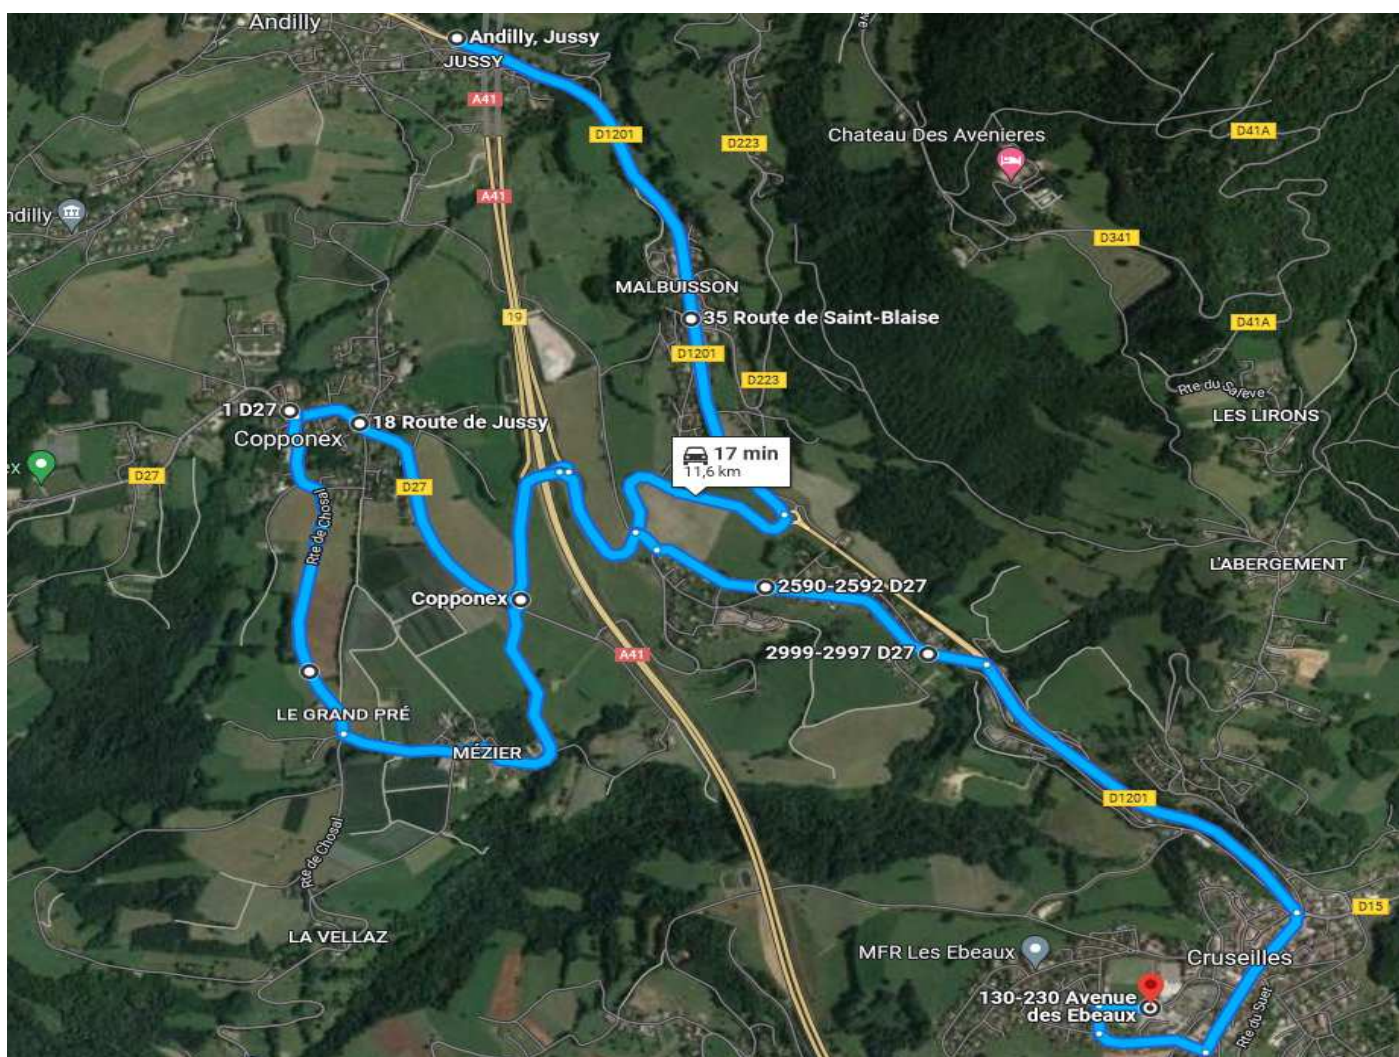

AS272-42 - ANDILLY/ COPPONEX > COLLEGE

ALPBUS

ALLER - Lundi - Mardi - Mercredi - Jeudi - Vendredi - AS272-42

Points d'arrêts	hh:mm
COPPONEX - Ecole	07:20
COPPONEX - Chef Lieu	07:21
COPPONEX - Mézier	07:25
COPPONEX - Follon	07:28
COPPONEX - Les Petits Bois	07:30
CRUSEILLES - Collège L.Armand	07:40

Demande d'information / Signalement de dysfonctionnement

**Pays de
Cruseilles**
COMMUNAUTÉ DE COMMUNES

Service Transports Scolaires CCPC
04 50 08 16 04 - 04 50 08 16 16
transport scolaire@ccpaysdecruseilles.org

La Région
Auvergne-Rhône-Alpes

04 26 73 30 30
transport-scolaire-74@auvergnerhonealpes.fr

Objets perdus/oubliés

ALPBUS
6 chemin de Branchy - Seynod 74600 ANNECY
Tél. : 04 50 03 70 09