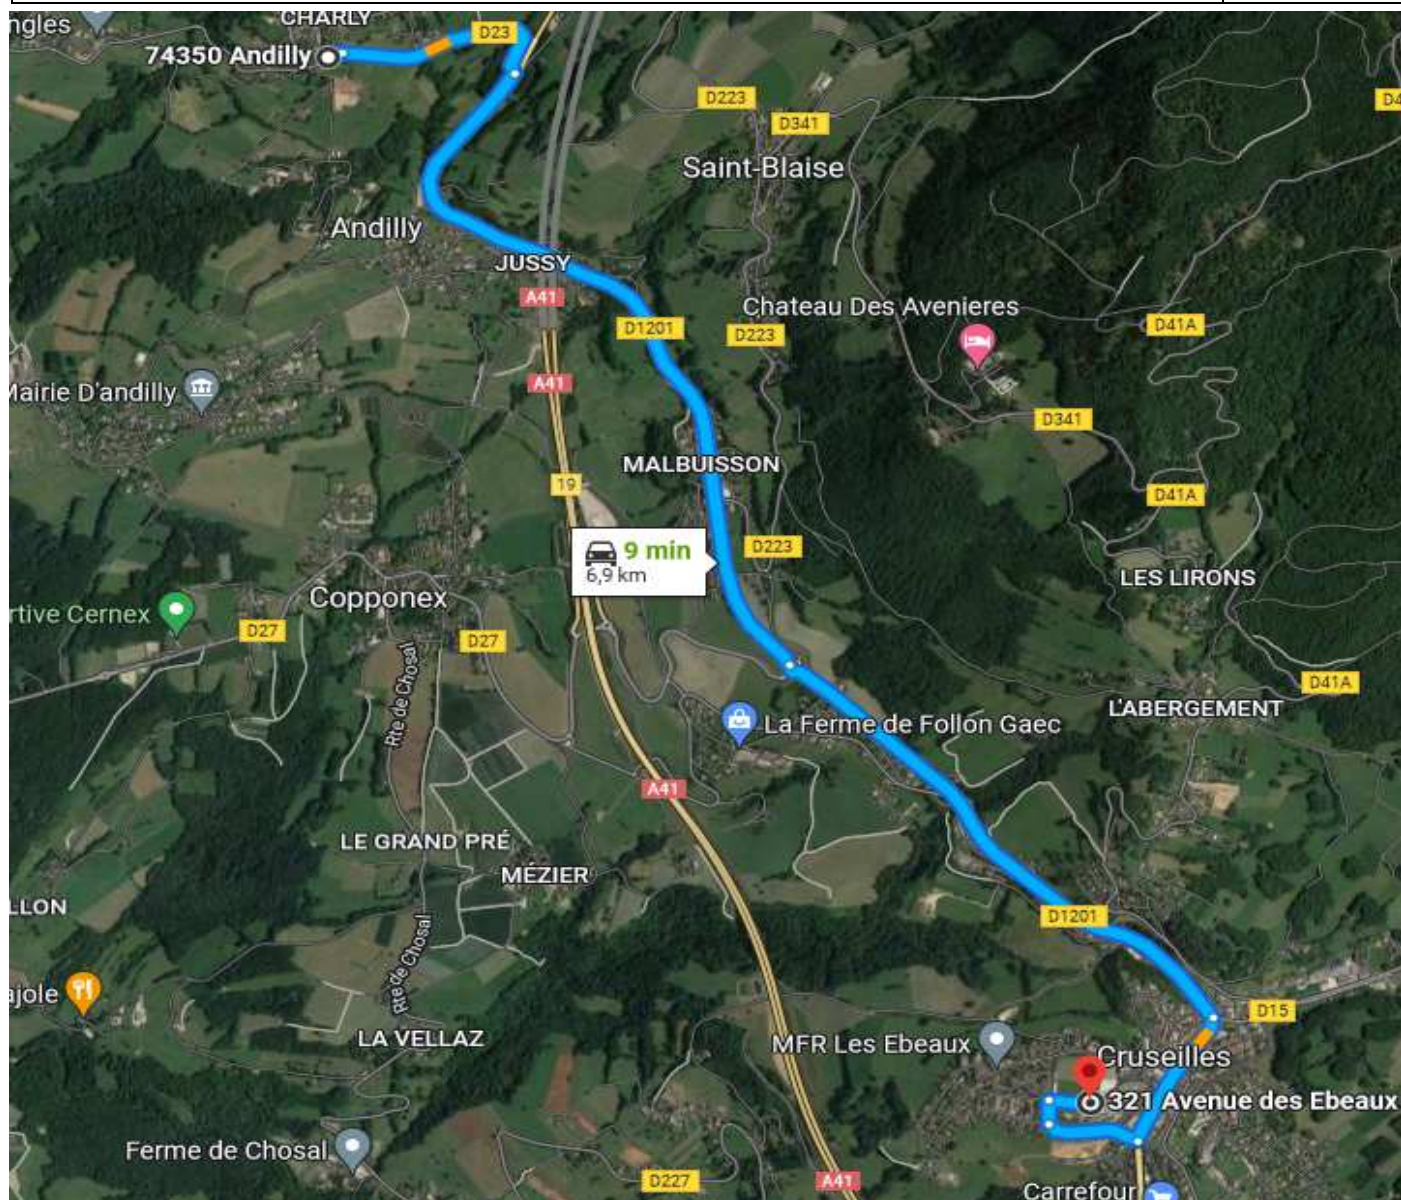

AS272-68 - CHARLY > COLLEGE

ALPBUS

ALLER - Lundi - Mardi - Mercredi - Jeudi - Vendredi—AS272-68

Points d'arrêts	hh:mm
ANDILLY - Charly	07:28
ANDILLY - Jussy	07:30
COPPONEX - Malbuisson	07:32
CRUSEILLES - Collège L.Armand	07:40