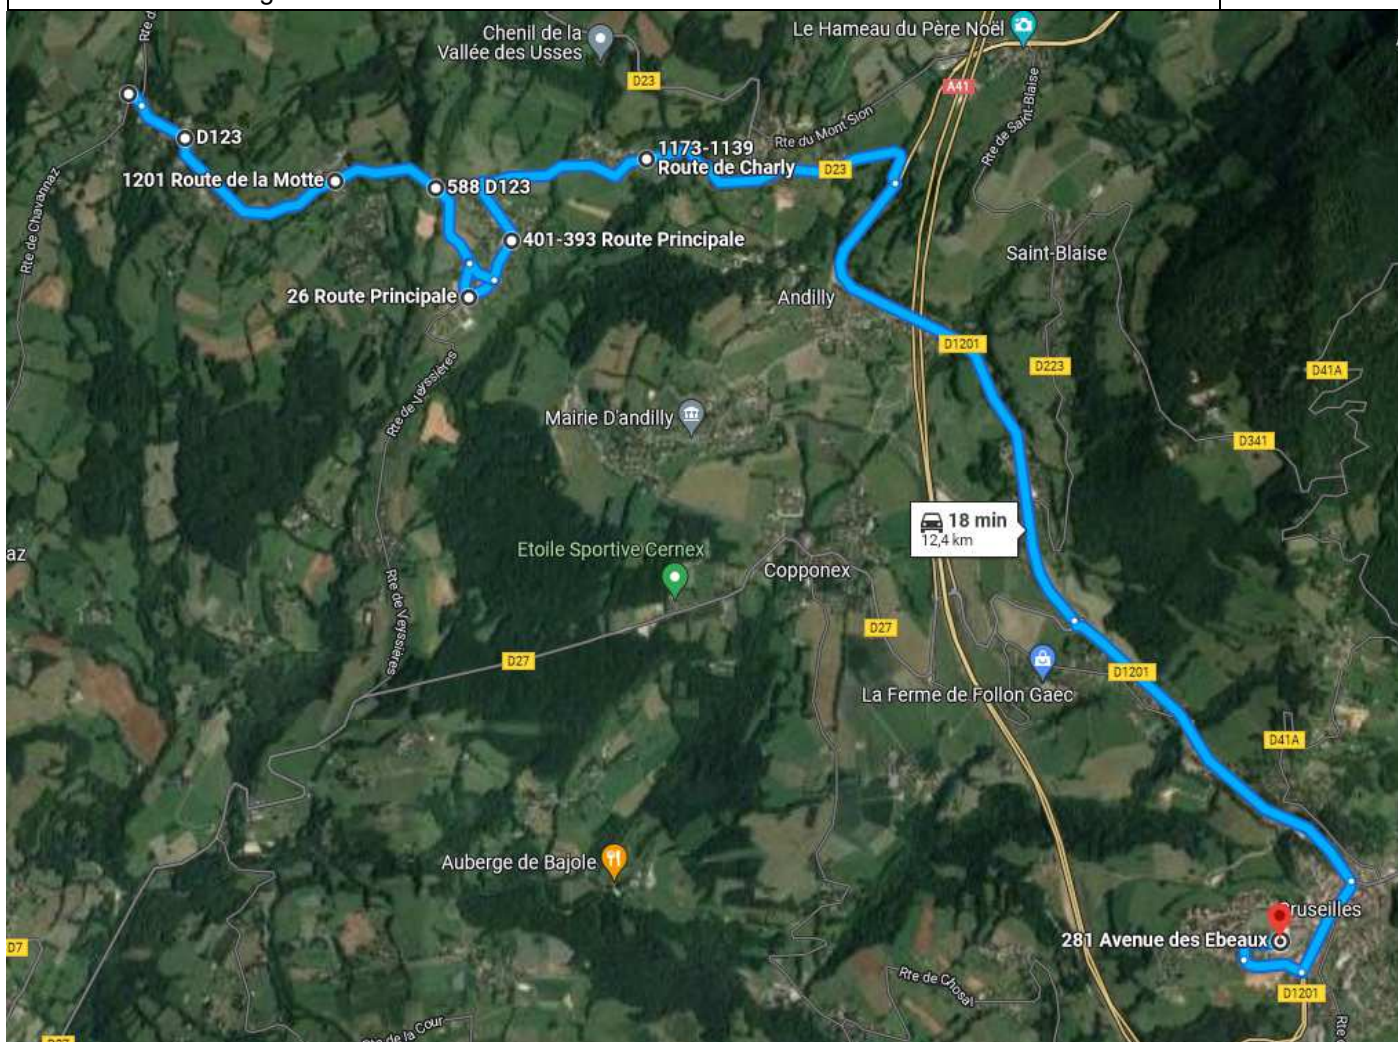

ALLER - Lundi - Mardi - Mercredi - Jeudi - Vendredi - AS272-38

Points d'arrêts	hh:mm
CERNEX - Les Côtes	07:20
CERNEX - La Motte	07:22
CERNEX - Cortenges	07:24
CERNEX - Les Bats	07:26
CERNEX - Chef Lieu	07:30
CERNEX - Lavoir	07:32
CERNEX - Verlioz	07:35
CRUSEILLES - Collège L.Armand	07:45