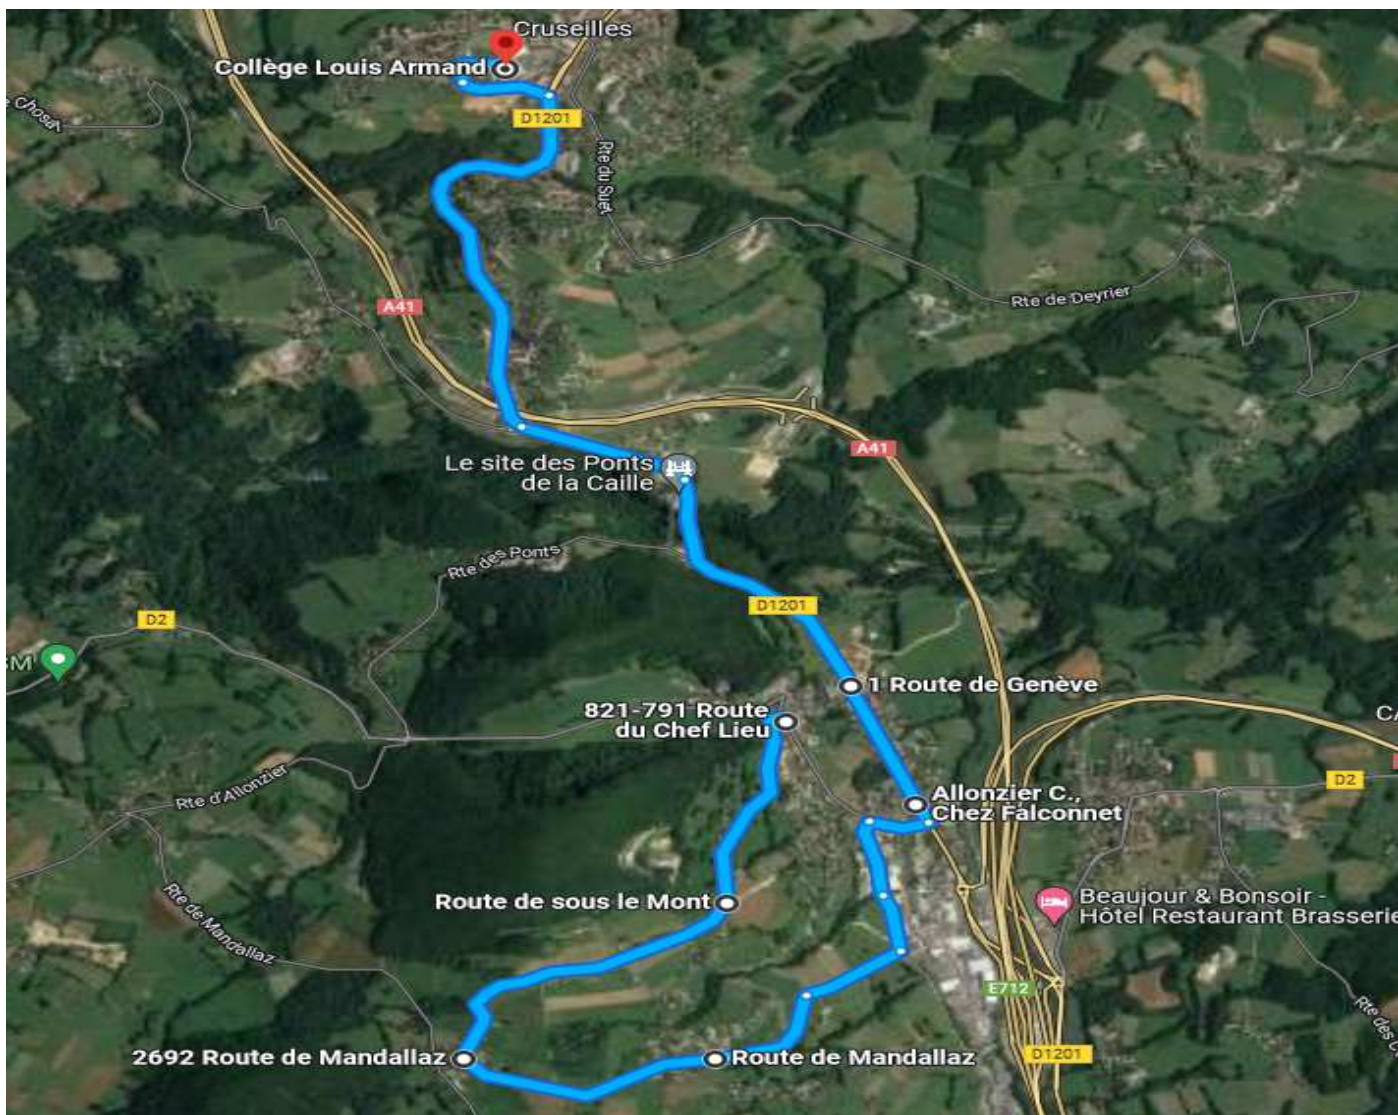

AS272-20 - ALLONZIER-LA-CAILLE > COLLEGE

TRANSDEV

ALLER - Lundi - Mardi - Mercredi - Jeudi - Vendredi - AS272-20

Points d'arrêts	hh:mm
ALLONZIER-LA-CAILLE - Chef Lieu	07:10
ALLONZIER-LA-CAILLE - Croix de Maloux	07:18
ALLONZIER-LA-CAILLE - Mandallaz	07:21
ALLONZIER-LA-CAILLE - Bublens	07:23
ALLONZIER-LA-CAILLE - Chez Falconnet	07:28
ALLONZIER-LA-CAILLE - Chez Poraz	07:30