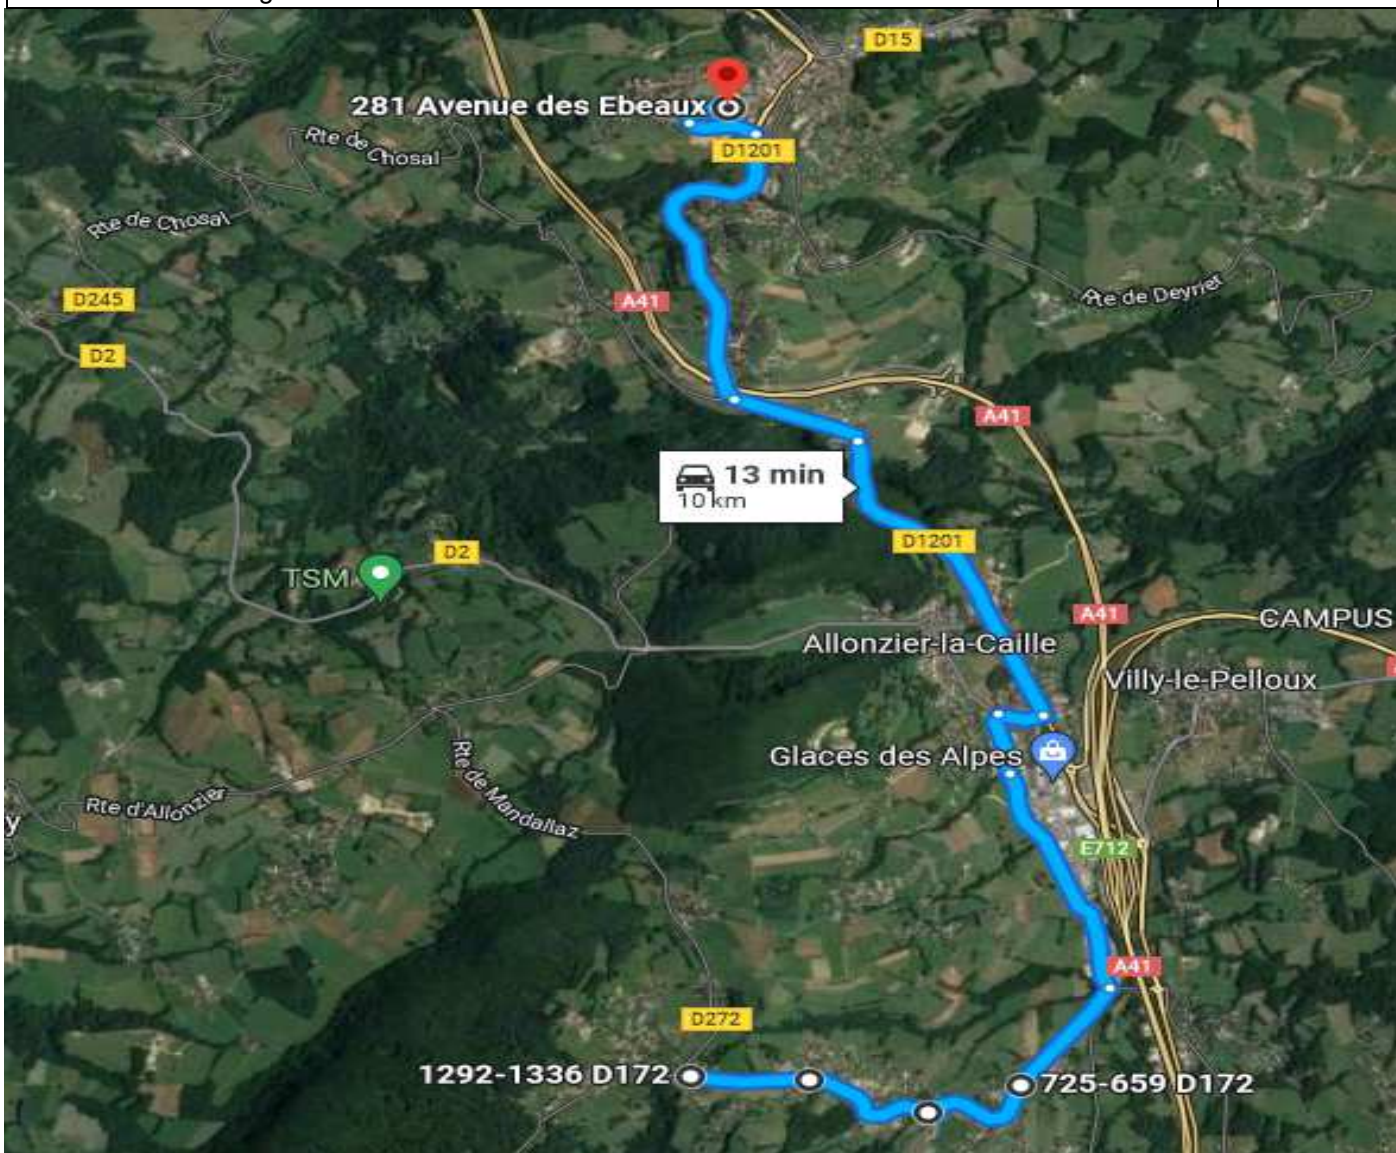

Objets perdus/oubliés

ALPBUS
6 chemin de Branchy - Seynod 74600 ANNECY
Tél. : 04 50 03 70 09

AS272-46 - CUVAT > COLLEGE

TRANSDEV

ALLER - Lundi - Mardi - Mercredi - Jeudi - Vendredi - AS272-46

Points d'arrêts	hh:mm
CUVAT - Les Lavorels	07:10
CUVAT - Bois Corbet	07:13
CUVAT - Chef Lieu	07:15
CUVAT - Les Voisins	07:17
CRUSEILLES - Le Noiret	07:30
CRUSEILLES - Collège L.Armand	07:35