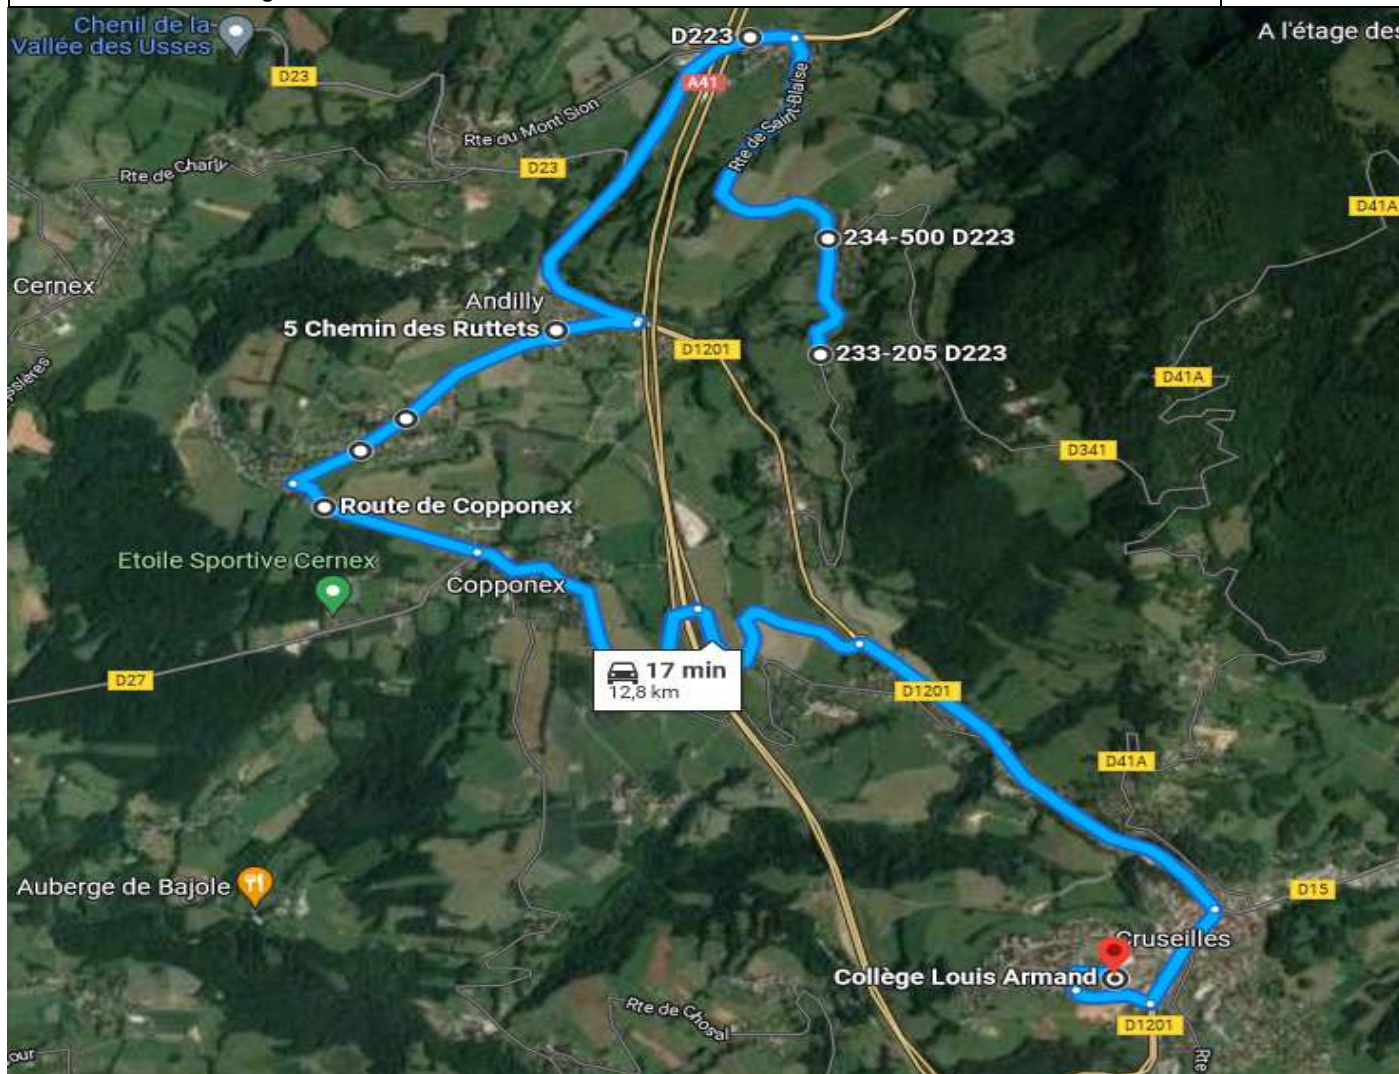

Points d'arrêts	hh:mm
SAINT-BLAISE - Chez le Clerc	07:17
SAINT-BLAISE - Chef Lieu	07:18
SAINT-BLAISE - Mont Sion RD 1201	07:21
ANDILLY - Jussy Sous les Bois	07:24
ANDILLY - Chez Canard	07:25
ANDILLY - Saint Symphorien	07:26
ANDILLY - Chez Guillot	07:27
CRUSEILLES - Collège L.Armand	07:40