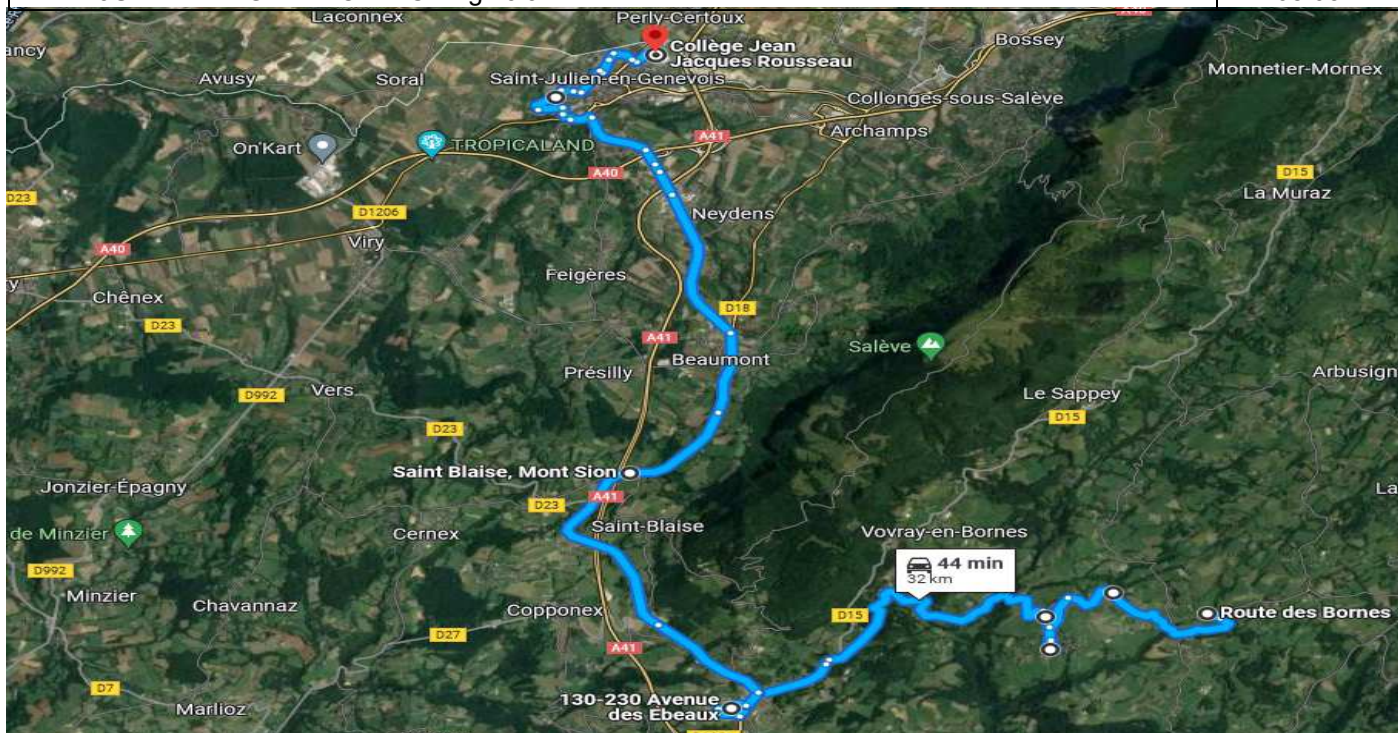

Points d'arrêts	hh:mm
MENTHONNEX-EN-BORNES - Chez Peguin	06:43
MENTHONNEX-EN-BORNES - Les Petits Pierres	06:45
MENTHONNEX-EN-BORNES - Chef Lieu	06:47
VILLY-LE-BOUVERET - Chef Lieu	06:51
VILLY-LE-BOUVERET - Chez Viollet	06:55
VILLY-LE-BOUVERET - Chez Falconnet	06:56
VOVRAY-EN-BORNES - Chez Body	06:57
VOVRAY-EN-BORNES - Chez Quétand	06:58
CRUSEILLES - Le Biolay	07:00
CRUSEILLES - Collège L.Armand	07:06
COPPONEX - Malbuisson	07:22
ANDILLY - Jussy	07:24
SAINT-BLAISE - Mont Sion RD 1201	07:25
SAINT-JULIEN-EN-GENEVOIS - Carrefour de l'Arande	07:35
SAINT-JULIEN-EN-GENEVOIS - Lycée Mme de Staël	07:40
SAINT-JULIEN-EN-GENEVOIS - Collège J.J. Rousseau	08:05