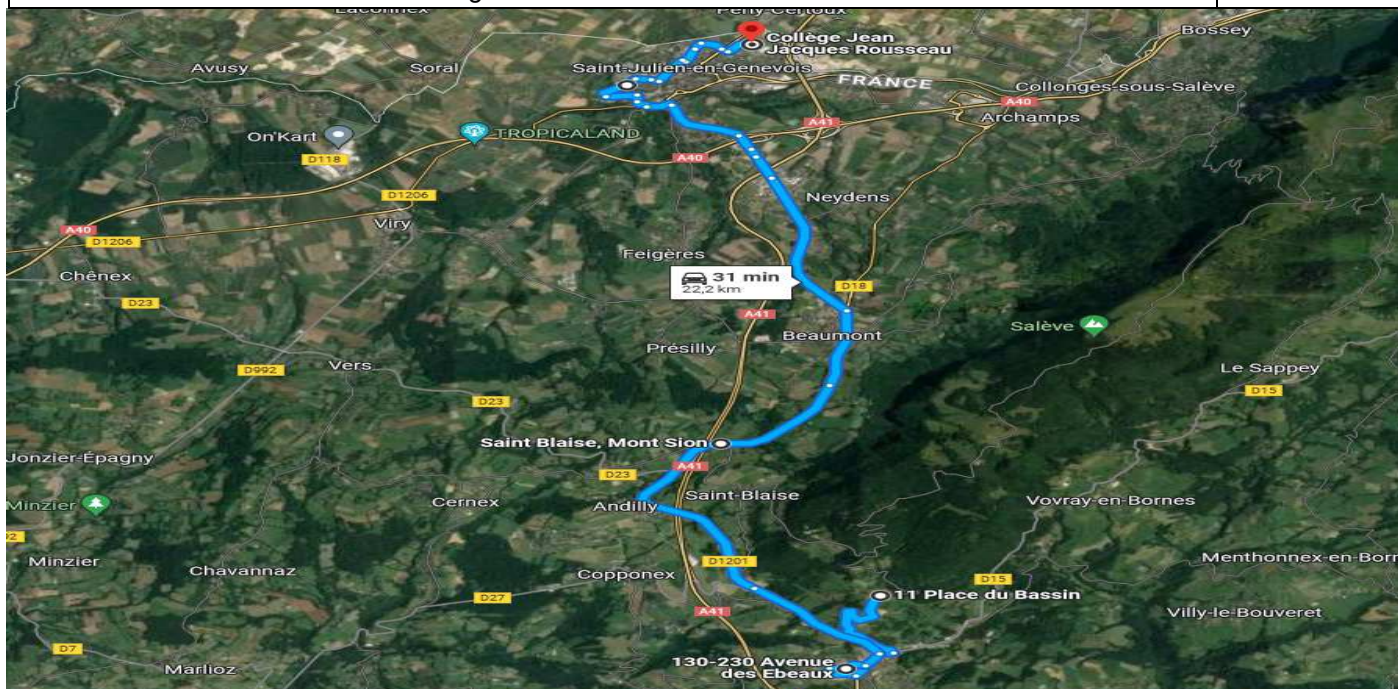

ALPBUS

ALLER - Lundi - Mardi - Mercredi - Jeudi - Vendredi - AS272-22

Points d'arrêts	hh:mm
CRUSEILLES - L'Abergement	06:45
CRUSEILLES - Les Coudrets	06:47
CRUSEILLES - Collège L.Armand	06:53
COPPONEX - Les Petits Bois	07:00
COPPONEX - Follon	07:02
COPPONEX - Mézier	07:05
COPPONEX - Chef Lieu	07:08
COPPONEX - Ecole	07:10
ANDILLY - Chez Guillot	07:11
ANDILLY - Saint Symphorien	07:12
ANDILLY - Chez Canard	07:13
ANDILLY - Jussy Sous les Bois	07:14
ANDILLY - Jussy	07:15
SAINT-BLAISE - Mont Sion RD 1201	07:19
SAINT-JULIEN-EN-GENEVOIS - Carrefour de l'Arande	07:35
SAINT-JULIEN-EN-GENEVOIS - Lycée Mme de Staël	07:40
SAINT-JULIEN-EN-GENEVOIS - Collège J.J. Rousseau	07:55