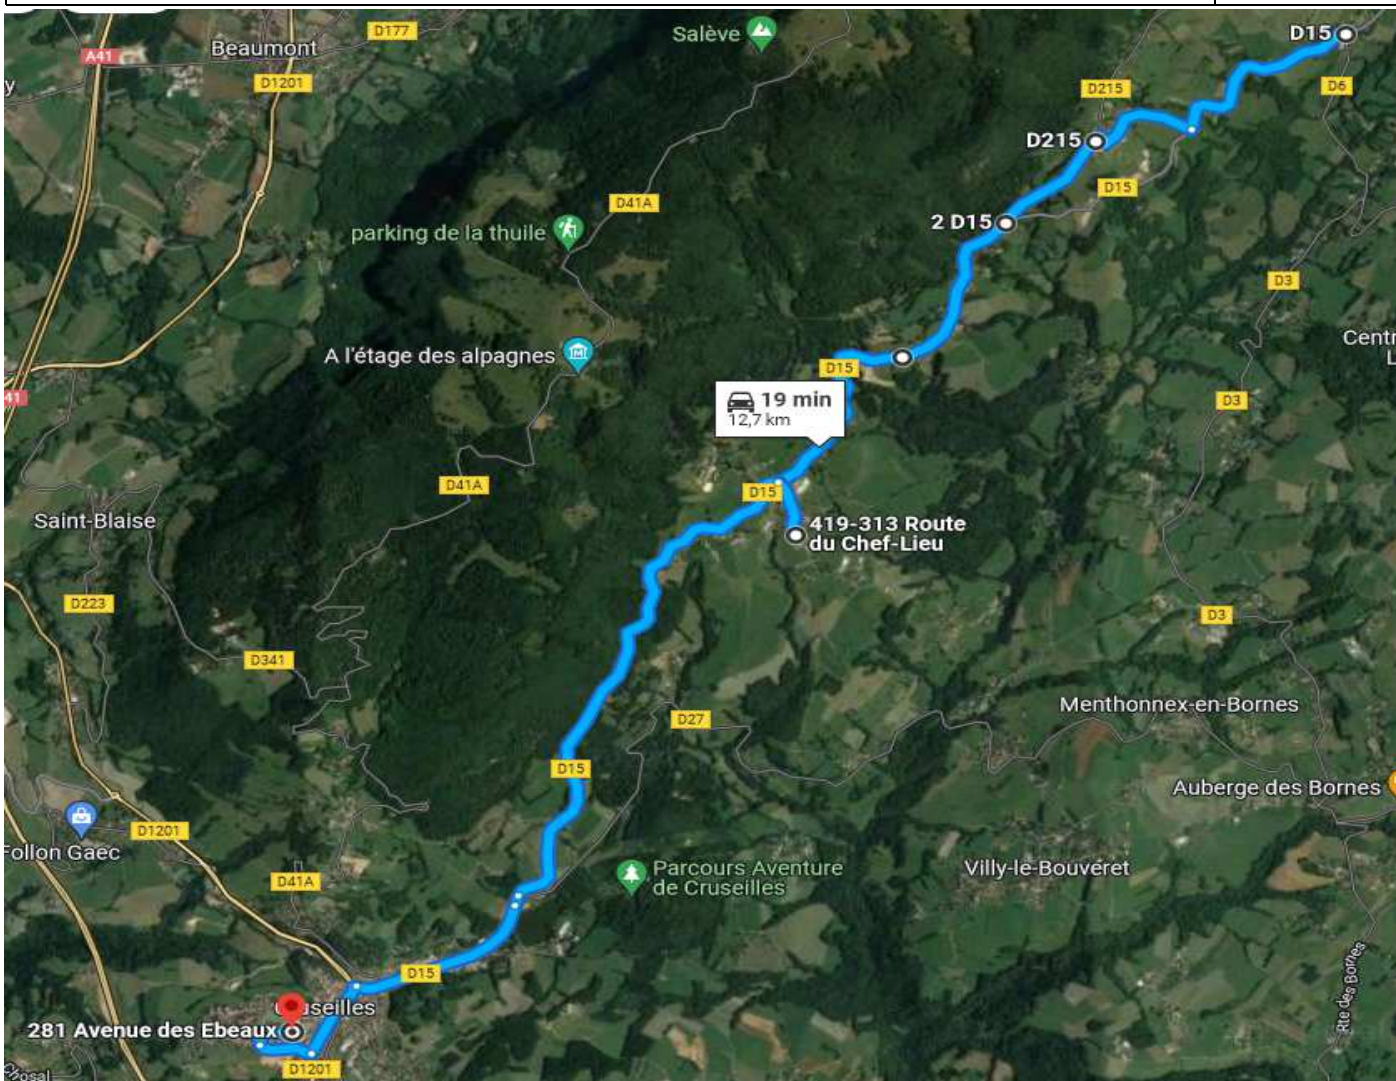

216-011 — LE SAPPEY/ VOVRAY EN BORNES > COLLEGE

GAL

CS216-011 ALLER - Lundi - Mardi - Mercredi - Jeudi - Vendredi

Points d'arrêts	hh:mm
SAPPEY - Chez Fauraz	07:10
SAPPEY - Chef Lieu / Ecole	07:20
SAPPEY - Clarnant	07:23
SAPPEY - La Grange	07:24
VOVRAY-EN-BORNES - Sous la Mouille	07:25
VOVRAY-EN-BORNES - Ecole	07:30
CRUSEILLES - Collège L.Armand	07:40

GAL

CS216-011 RETOUR - Lundi - Mardi - Jeudi - Vendredi

Points d'arrêts	hh:mm
CRUSEILLES - Collège L.Armand	16:40
VOVRAY-EN-BORNES - Les Chênes	16:52
VOVRAY-EN-BORNES - Ecole	16:55
VOVRAY-EN-BORNES - Sous la Mouille	17:00
SAPPEY - La Grange	17:01
SAPPEY - Clarnant	17:02
SAPPEY - Chef Lieu / Ecole	17:05
SAPPEY - Chez Fauraz	17:15