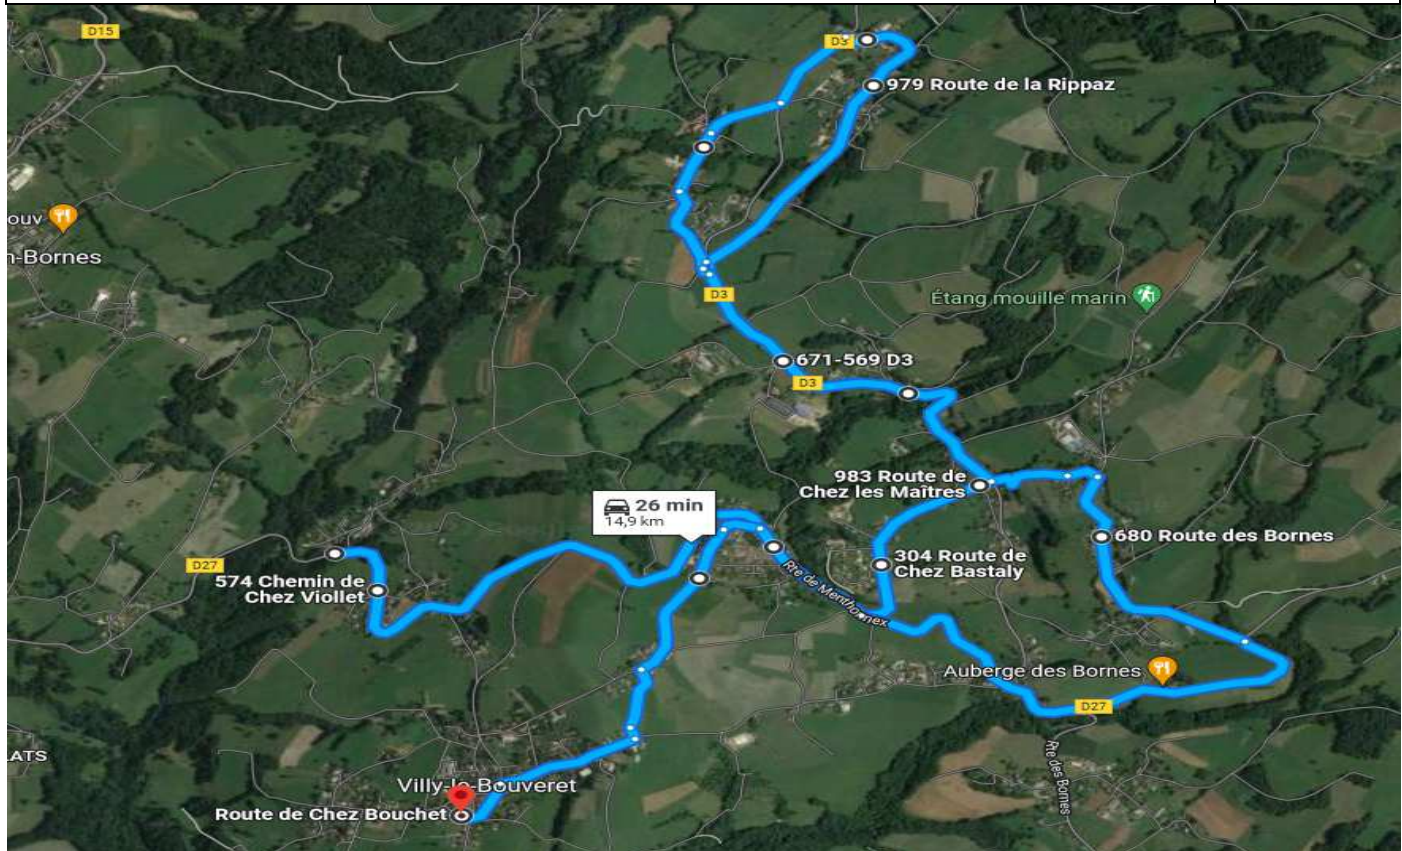

216-014 — VILLY LE BOUVERET/ MENTHONNEX > ECOLE

GAL

CS216-014 ALLER - Lundi - Mardi - Jeudi - Vendredi

Points d'arrêts	hh:mm
VILLY-LE-BOUVERET - Chez Falconnet	07:54
VILLY-LE-BOUVERET - Chez Viollet	07:55
MENTHONNEX-EN-BORNES - Chez Bastaly	08:00
MENTHONNEX-EN-BORNES - Chez les Maitres	08:01
MENTHONNEX-EN-BORNES - Les Margolliets	08:05
MENTHONNEX-EN-BORNES - La Rippaz	08:08
MENTHONNEX-EN-BORNES - La Côte	08:12
MENTHONNEX-EN-BORNES - Chez Trosset	08:15
MENTHONNEX-EN-BORNES - Les Petits Pierres	08:20
MENTHONNEX-EN-BORNES - Sac de Vin	08:24
MENTHONNEX-EN-BORNES - Chez Peguin	08:25
MENTHONNEX-EN-BORNES - Ecole	08:30
VILLY-LE-BOUVERET - Ecole	08:35

Points d'arrêts	hh:mm
VILLY-LE-BOUVERET - Ecole	16:25
MENTHONNEX-EN-BORNES - Ecole	16:35
MENTHONNEX-EN-BORNES - Chez Bastaly	16:42
MENTHONNEX-EN-BORNES - Chez les Maitres	16:44
MENTHONNEX-EN-BORNES - Chez Trosset	16:46
MENTHONNEX-EN-BORNES - Les Margolliets	16:48
MENTHONNEX-EN-BORNES - La Rippaz	16:50
MENTHONNEX-EN-BORNES - La Côte	16:53
MENTHONNEX-EN-BORNES - Les Petits Pierres	16:58
MENTHONNEX-EN-BORNES - Chez Peguin	17:05
MENTHONNEX-EN-BORNES - Sac de Vin	17:07
VILLY-LE-BOUVERET - Chez Viollet	17:14
VILLY-LE-BOUVERET - Chez Falconnet	17:15