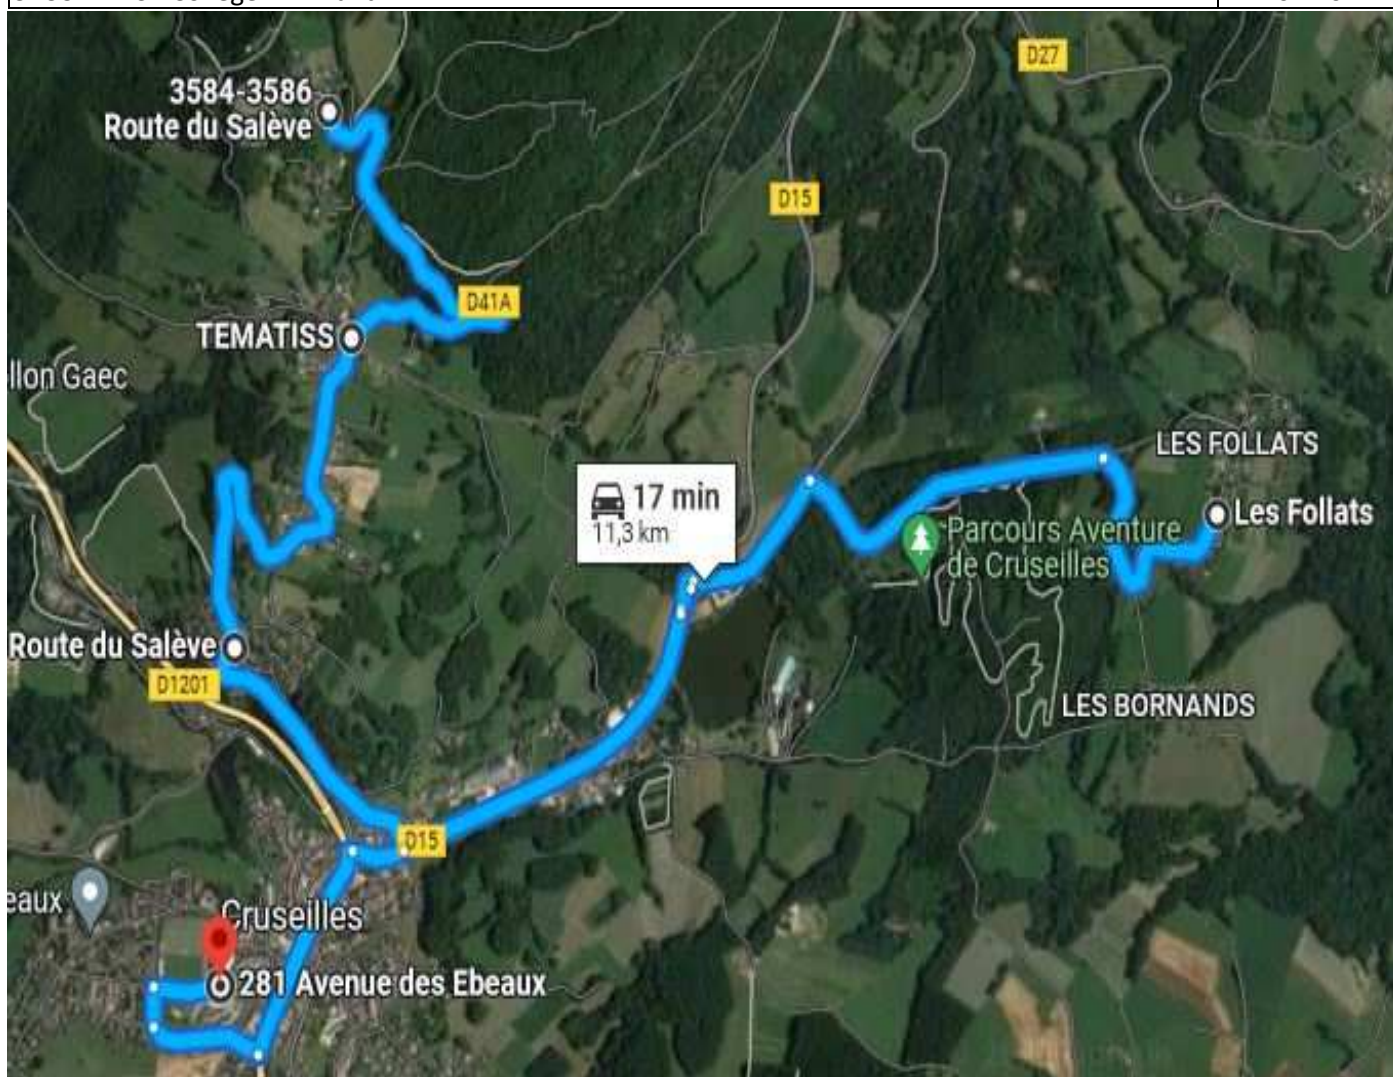

216-021 — CRUSEILLES NORD > ETB. SCOLAIRES

COLLEGIENS ET LYCEENS

S.A.B.A.

CS216-021C ALLER - Lundi - Mardi - Mercredi - Jeudi - Vendredi

Points d'arrêts	hh:mm
CRUSEILLES - Les Lirons	07:23
CRUSEILLES - L'Abergement	07:25
CRUSEILLES - Les Coudrets	07:27
CRUSEILLES - Les Follats	07:32
CRUSEILLES - Collège L.Armand	07:40