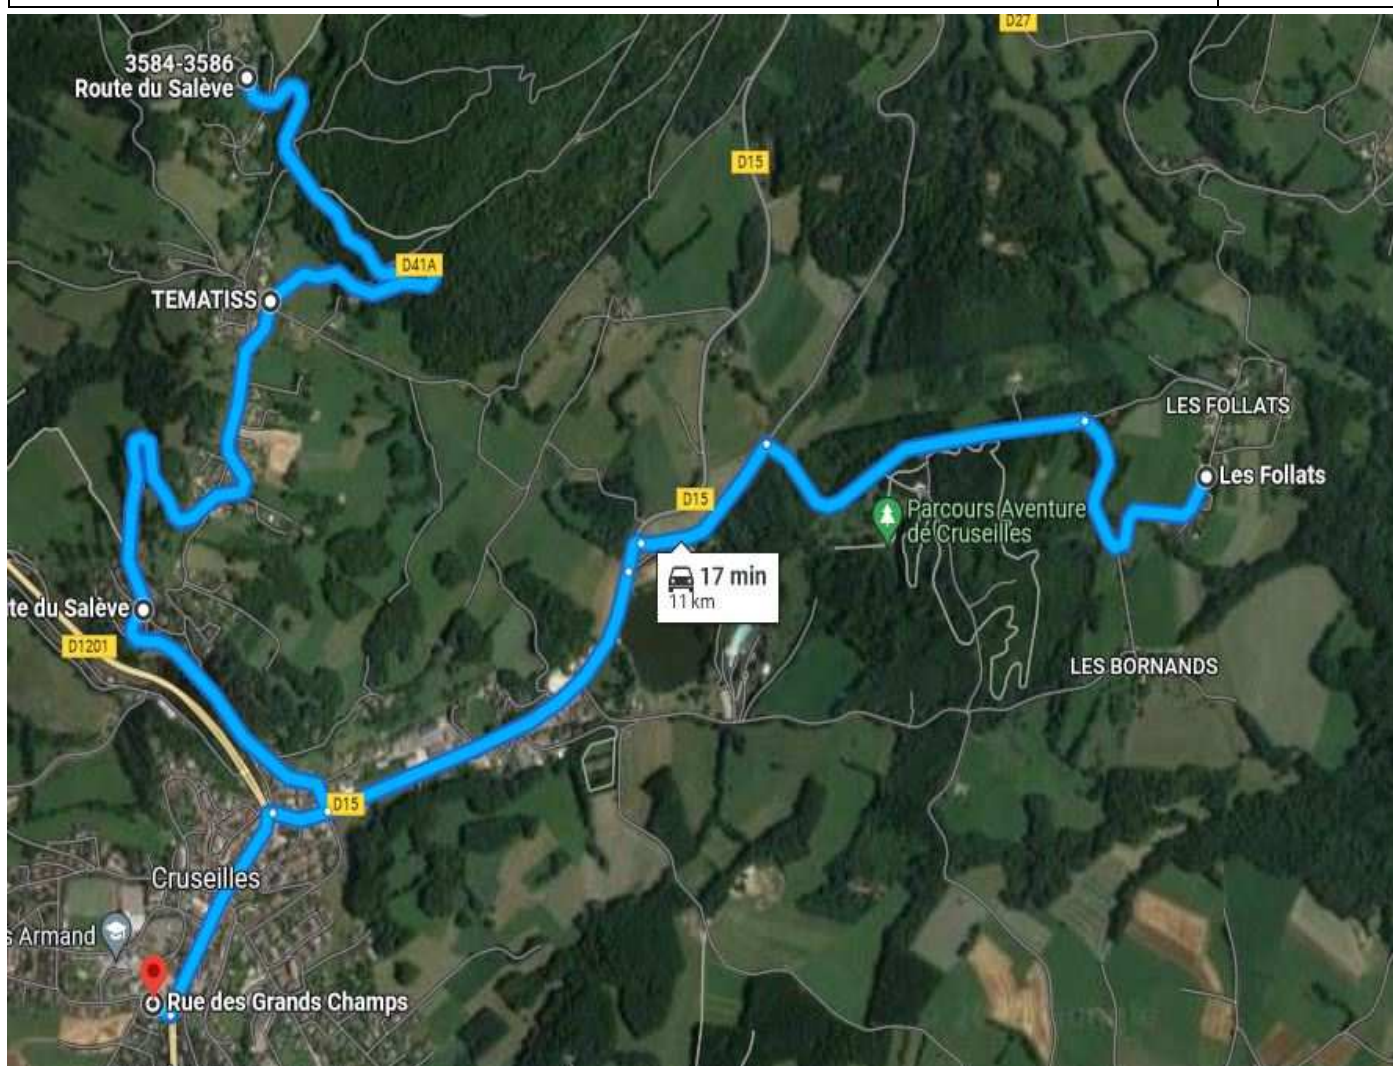

La Région 
Auvergne-Rhône-Alpes

04 26 73 30 30
transport-scolaire-74@auvergnerrhonealpes.fr

Objets perdus/oubliés

SABA
Société d'Autocars du Bassin Annécien

SABA
10 rue de la Bouverie - 74600 SEYNOD
04 50 51 38 09

216-021 — CRUSEILLES NORD > ETB. SCOLAIRES

PRIMAIRES

S.A.B.A.

CS216-021P ALLER - Lundi - Mardi - Jeudi - Vendredi

Points d'arrêts	hh:mm
CRUSEILLES - Les Follats	07:50
CRUSEILLES - Les Coudrets	07:55
CRUSEILLES - L'Abergement	08:00
CRUSEILLES - Les Lirons	08:02
CRUSEILLES - Ecole Primaire	08:10
CRUSEILLES - Ecole Saint Maurice	08:15