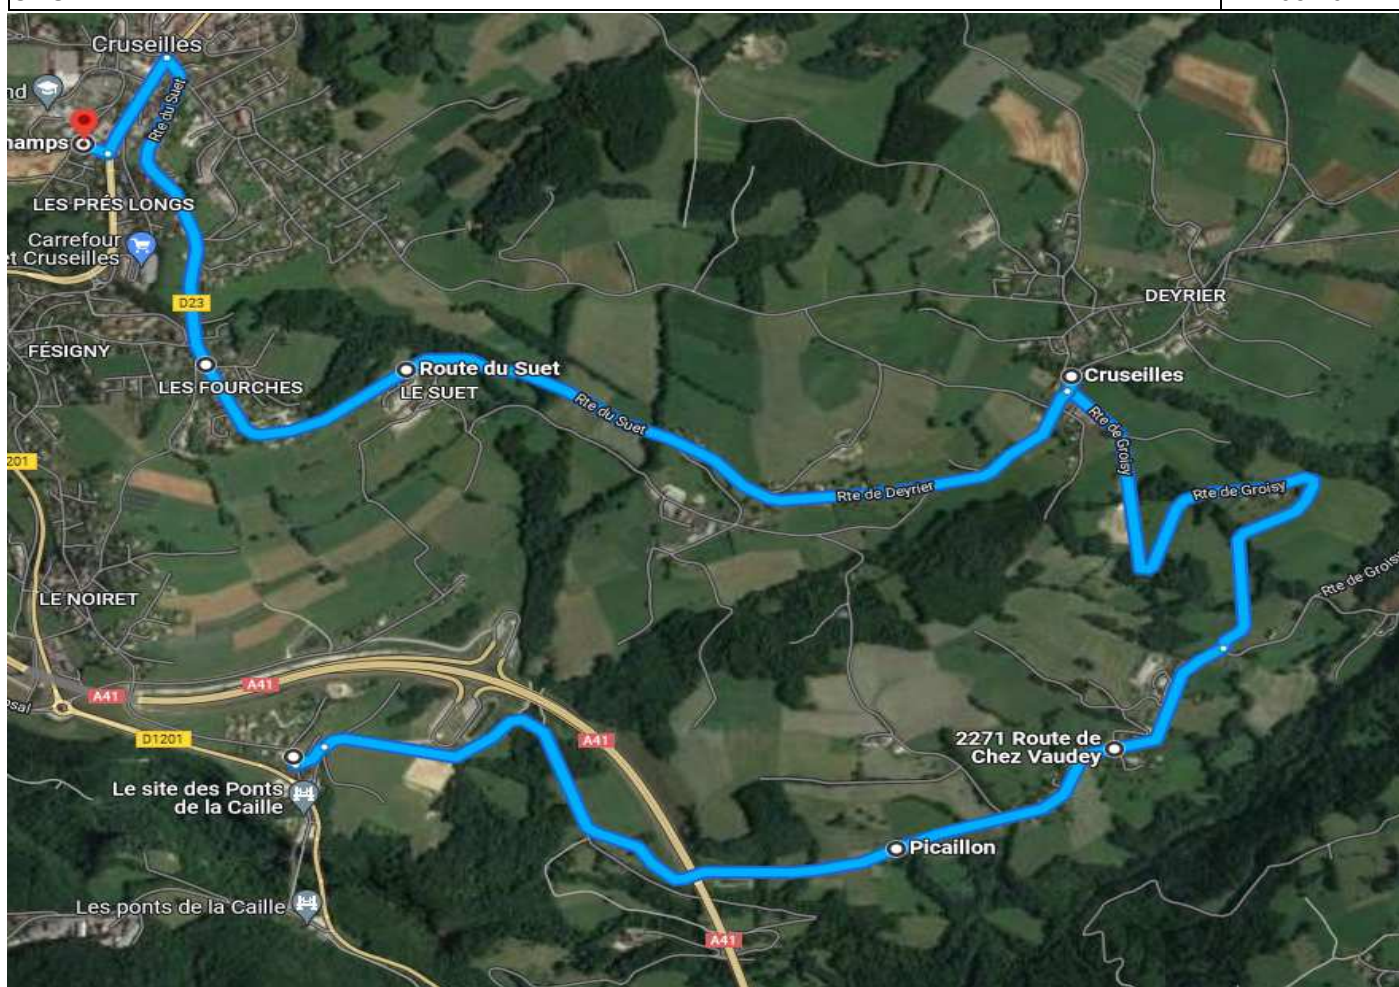

La Région
Auvergne-Rhône-Alpes

04 26 73 30 30
transport-scolaire-74@auvergnerhonealpes.fr

Objets perdus/oubliés

SABA
Société d'Artisans du Bassin Annisien

SABA
10 rue de la Bouverie - 74600 SEYNOD
04 50 51 38 09

216-022 — CRUSEILLES SUD > ETB. SCOLAIRES

PRIMAIRES

S.A.B.A.

CS216-022P ALLER - Lundi - Mardi - Jeudi - Vendredi

Points d'arrêts	hh:mm
CRUSEILLES - Pont de la Caille	07:50
CRUSEILLES - Chez Picaillon	07:52
CRUSEILLES - Chez Vaudey	07:55
CRUSEILLES - Deyrier	08:00
CRUSEILLES - Le Suet	08:01
CRUSEILLES - Les Fourches	08:05
CRUSEILLES - Ecole Primaire	08:10
CRUSEILLES - Ecole Saint Maurice	08:20

S.A.B.A.

CS216-022P RETOUR - Lundi - Mardi - Jeudi - Vendredi

Points d'arrêts	hh:mm
CRUSEILLES - Ecole Saint Maurice	16:15
CRUSEILLES - Ecole Primaire	16:20
CRUSEILLES - Les Fourches	16:23
CRUSEILLES - Deyrier	16:26
CRUSEILLES - Chez Vaudey	16:29
CRUSEILLES - Chez Picaillon	16:30
CRUSEILLES - Pont de la Caille	16:33