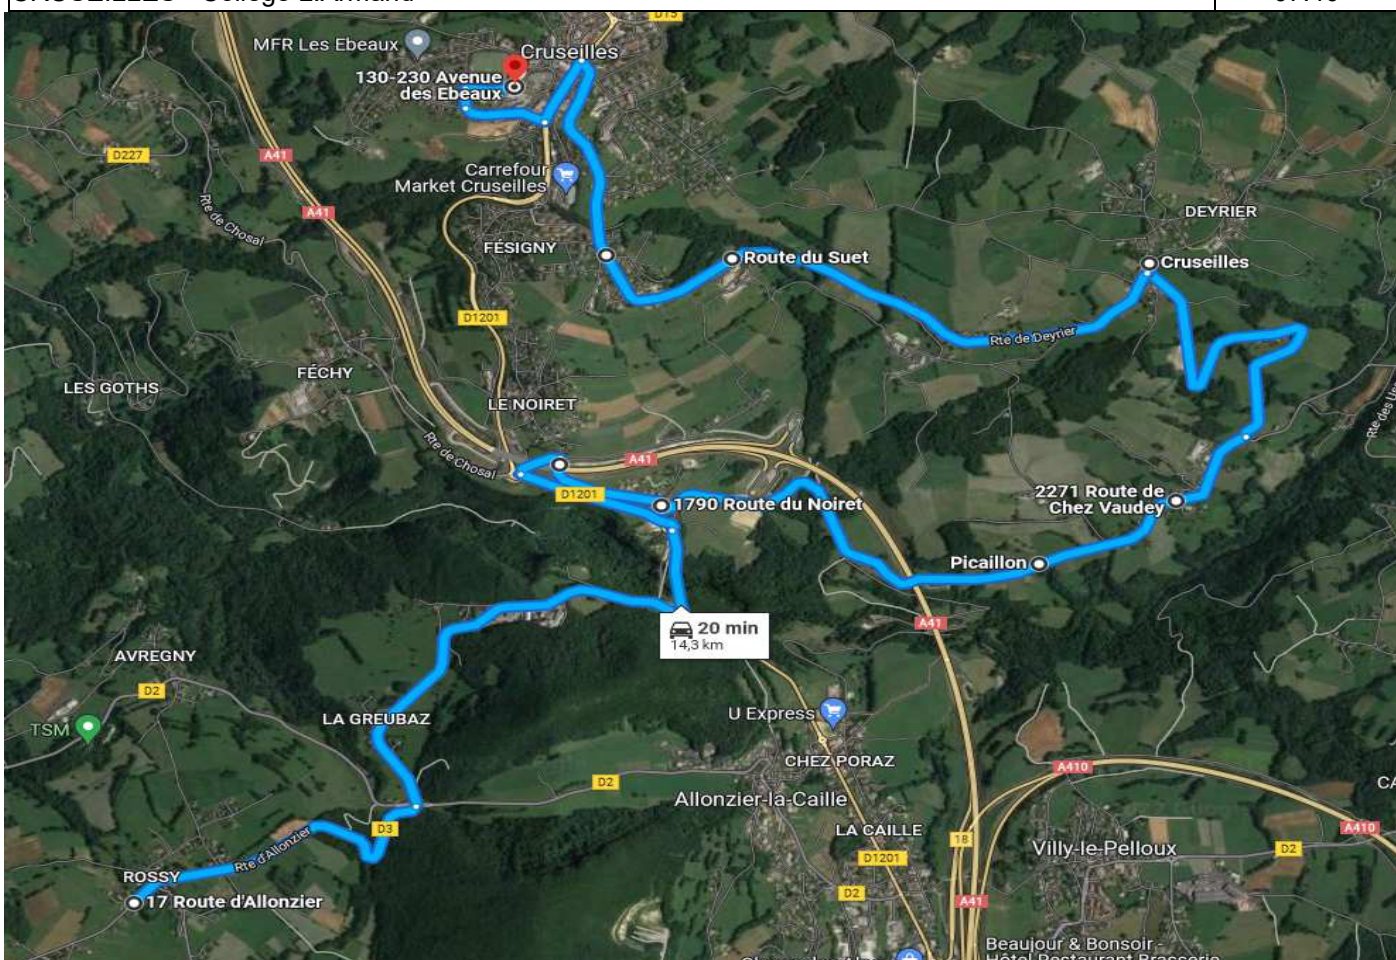

216-022 — CRUSEILLES SUD > ETB. SCOLAIRES

COLLEGIENS ET LYCEENS

S.A.B.A.

CS216-022C ALLER - Lundi - Mardi - Mercredi - Jeudi - Vendredi

Points d'arrêts	hh:mm
CHOISY - Rossy	07:15
CRUSEILLES - Pont de la Caille	07:21
CRUSEILLES - Chez Picaillon	07:23
CRUSEILLES - Chez Vaudey	07:25
CRUSEILLES - Deyrier	07:28
CRUSEILLES - Le Suet	07:32
CRUSEILLES - Les Fourches	07:35
CRUSEILLES - Collège L.Armand	07:40

216-022 — CRUSEILLES SUD > ETB. SCOLAIRES

PRIMAIRES

S.A.B.A.

CS216-022P ALLER - Lundi - Mardi - Jeudi - Vendredi

Points d'arrêts	hh:mm
CRUSEILLES - Pont de la Caille	07:50
CRUSEILLES - Chez Picaillon	07:52
CRUSEILLES - Chez Vaudey	07:55
CRUSEILLES - Deyrier	08:00
CRUSEILLES - Le Suet	08:01
CRUSEILLES - Les Fourches	08:05
CRUSEILLES - Ecole Primaire	08:10
CRUSEILLES - Ecole Saint Maurice	08:20

S.A.B.A.

CS216-022C RETOUR - Lundi - Mardi - Jeudi - Vendredi

Points d'arrêts	hh:mm
CRUSEILLES - Collège L.Armand	16:40
CRUSEILLES - Les Fourches	16:43
CRUSEILLES - Le Suet	16:44
CRUSEILLES - Deyrier	16:46
CRUSEILLES - Chez Vaudey	16:49
CRUSEILLES - Chez Picaillon	16:50
CRUSEILLES - Pont de la Caille	16:53
CHOISY - Rossy	16:59

S.A.B.A.

CS216-022P RETOUR - Lundi - Mardi - Jeudi - Vendredi

Points d'arrêts	hh:mm
CRUSEILLES - Ecole Saint Maurice	16:15
CRUSEILLES - Ecole Primaire	16:20
CRUSEILLES - Les Fourches	16:23
CRUSEILLES - Deyrier	16:26
CRUSEILLES - Chez Vaudey	16:29
CRUSEILLES - Chez Picaillon	16:30
CRUSEILLES - Pont de la Caille	16:33