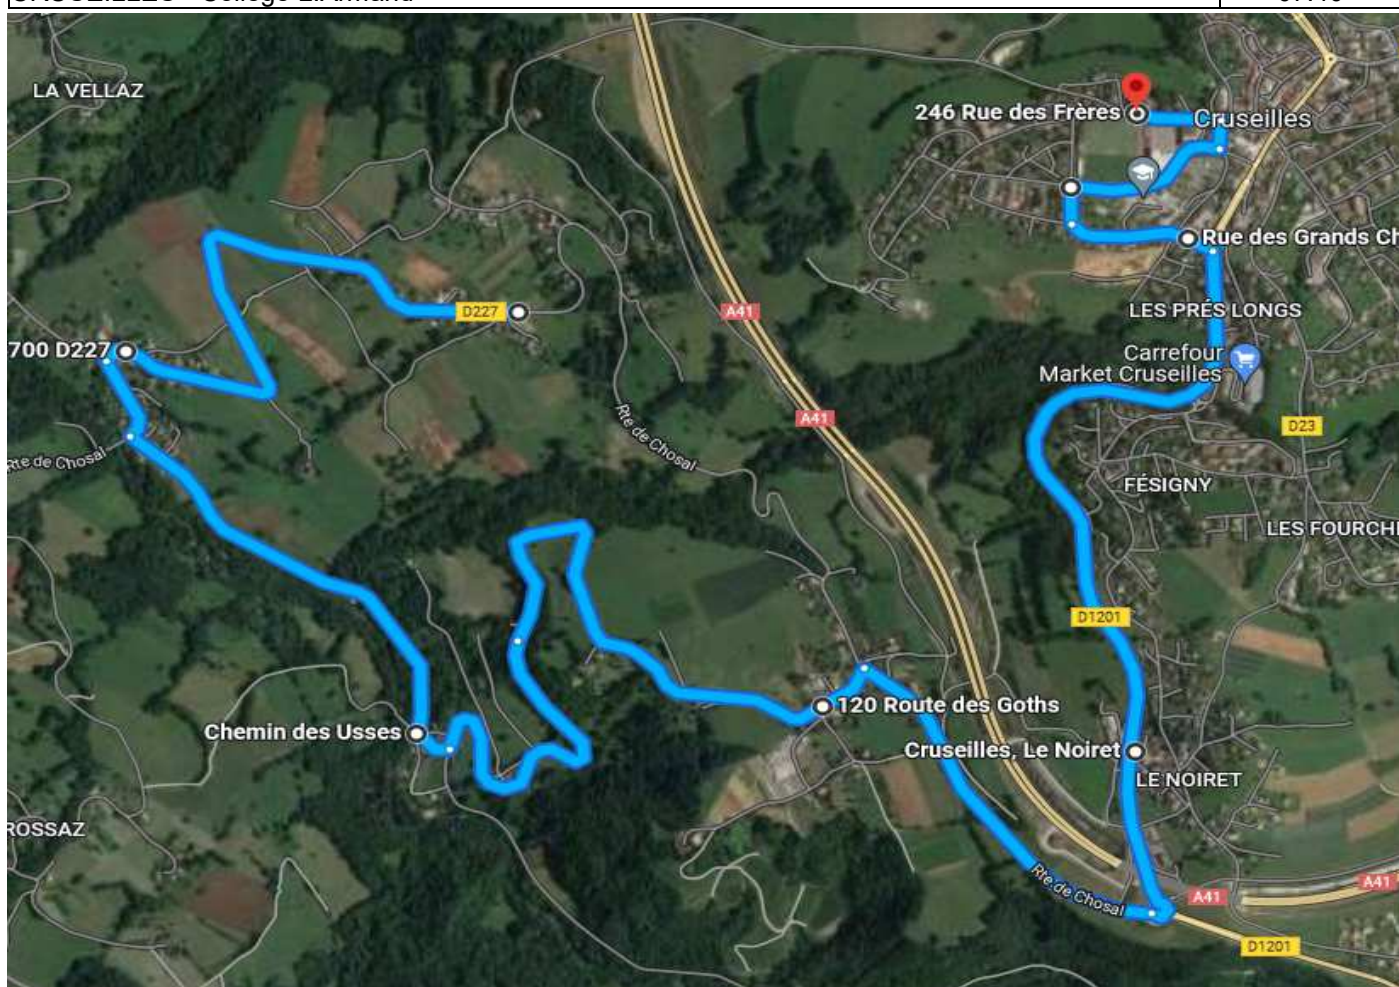

216-023 — CRUSEILLES OUEST > ETB. SCOLAIRES

PRIMAIRES

S.A.B.A.

CS216-023P ALLER - Lundi - Mardi - Jeudi - Vendredi

Points d'arrêts	hh:mm
CRUSEILLES - Ronzier	07:53
CRUSEILLES - Chosal	07:56
CRUSEILLES - Les Goths	07:58
CRUSEILLES - Féchy	08:02
CRUSEILLES - Le Noiret	08:03
CRUSEILLES - Ecole Primaire	08:10
CRUSEILLES - Ecole Saint Maurice	08:15
CRUSEILLES - Collège L.Armand	07:40