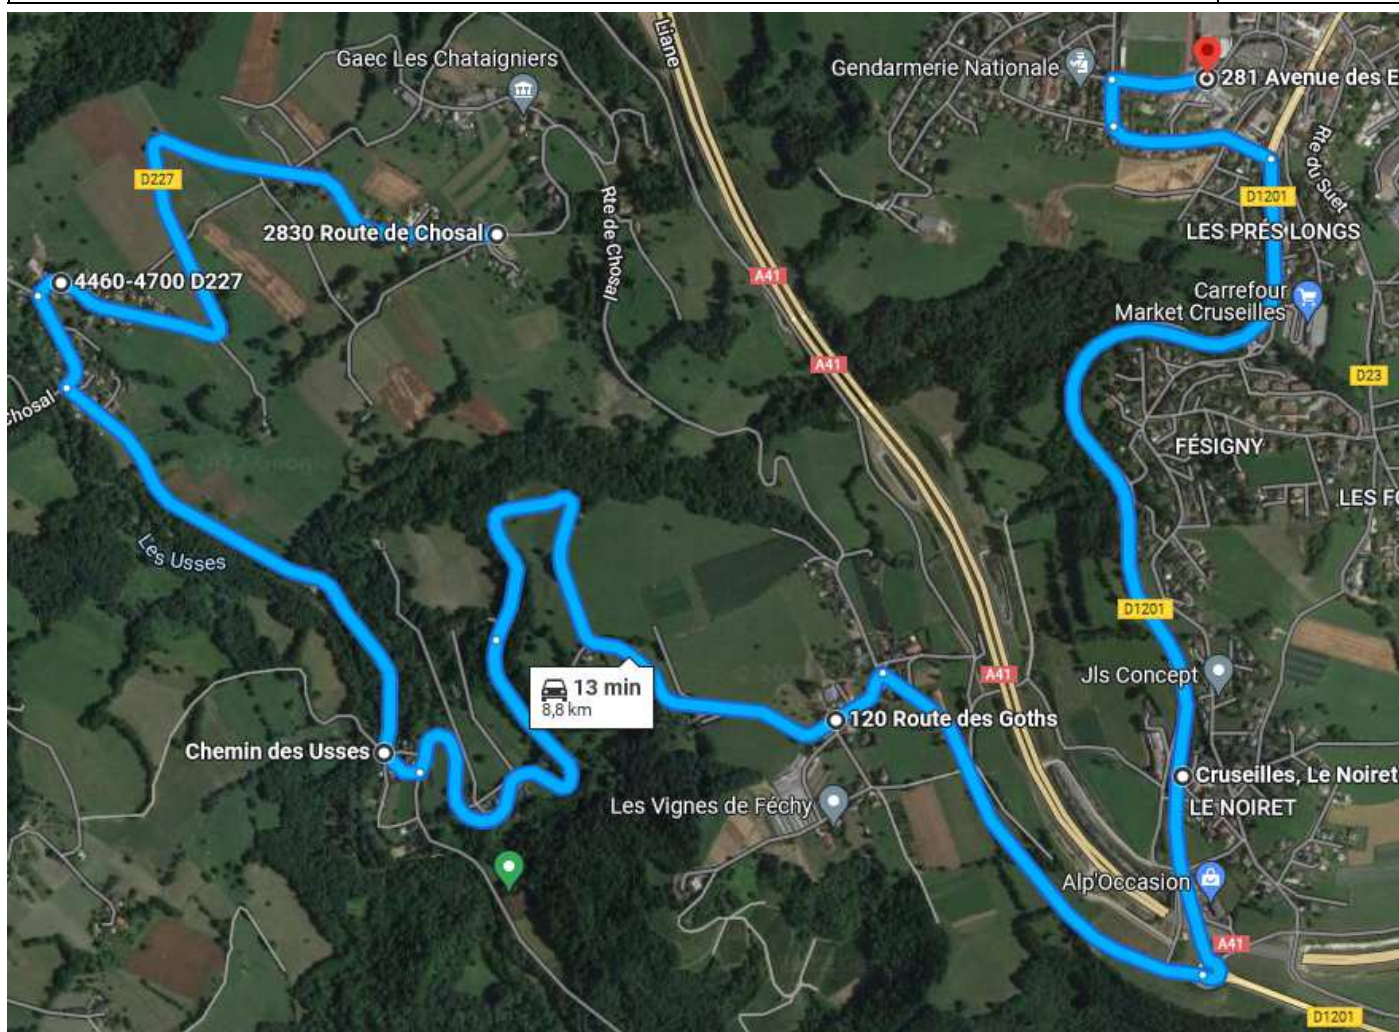

216-023 — CRUSEILLES OUEST > ETB. SCOLAIRES

COLLEGIENS ET LYCEENS

S.A.B.A.

CS216-023C ALLER - Lundi - Mardi - Mercredi - Jeudi - Vendredi

Points d'arrêts	hh:mm
CRUSEILLES - Ronzier	07:16
CRUSEILLES - Chosal	07:19
CRUSEILLES - Les Goths	07:21
CRUSEILLES - Féchy	07:26
CRUSEILLES - Le Noiret	07:27
CRUSEILLES - Collège L.Armand	07:40

216-023 — CRUSEILLES OUEST > ETB. SCOLAIRES

PRIMAIRES

S.A.B.A.

CS216-023P ALLER - Lundi - Mardi - Jeudi - Vendredi

Points d'arrêts	hh:mm
CRUSEILLES - Ronzier	07:53
CRUSEILLES - Chosal	07:56
CRUSEILLES - Les Goths	07:58
CRUSEILLES - Féchy	08:02
CRUSEILLES - Le Noiret	08:03
CRUSEILLES - Ecole Primaire	08:10
CRUSEILLES - Ecole Saint Maurice	08:15
CRUSEILLES - Collège L.Armand	07:40