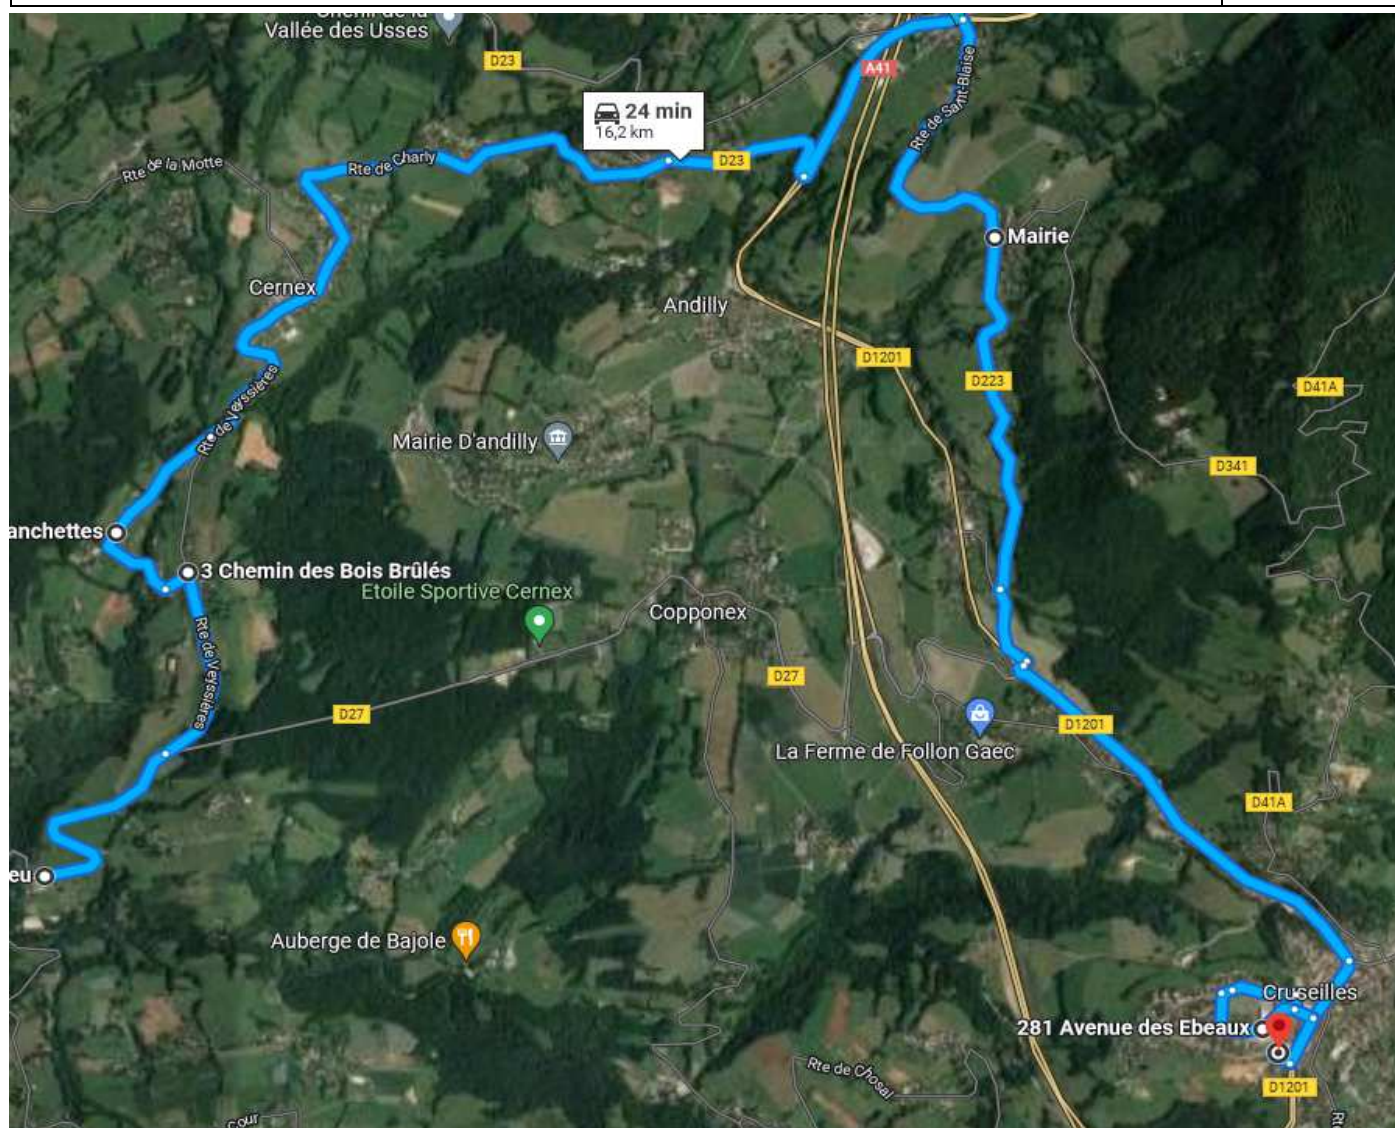

216-031 — CERNEX > ETB. SCOLAIRES CRUSEILLES

S.A.B.A.

CS216-031 ALLER - Lundi - Mardi - Mercredi - Jeudi - Vendredi

Points d'arrêts	hh:mm
CERNEX - Chez Poncet	07:27
CERNEX - Veysières	07:30
CERNEX - Les Planchettes	07:32
SAINT-BLAISE - Chef Lieu	07:42
CRUSEILLES - Collège L.Armand	07:50
CRUSEILLES - Ecole Primaire	07:55

216-031 — ETB. SCOLAIRES CRUSEILLES > CERNEX

S.A.B.A.

CS216-031 RETOUR - Lundi - Mardi - Jeudi - Vendredi

Points d'arrêts	hh:mm
CRUSEILLES - Ecole Saint Maurice	16:18
CRUSEILLES - Ecole Primaire	16:20
CRUSEILLES - Collège L.Armand	16:40
SAINT-BLAISE - Chef Lieu	16:48
CERNEX - Les Planchettes	16:57
CERNEX - Veyssières	16:59
CERNEX - Chez Poncet	17:02

S.A.B.A.

CS216-031 RETOUR - Mercredi

Points d'arrêts	hh:mm
CRUSEILLES - Collège L.Armand	12:10
SAINT-BLAISE - Chef Lieu	12:17
SAINT-BLAISE - Mont Sion RD 1201	12:21
CERNEX - Les Planchettes	12:28
CERNEX - Veyssières	12:29
CERNEX - Chez Poncet	12:32