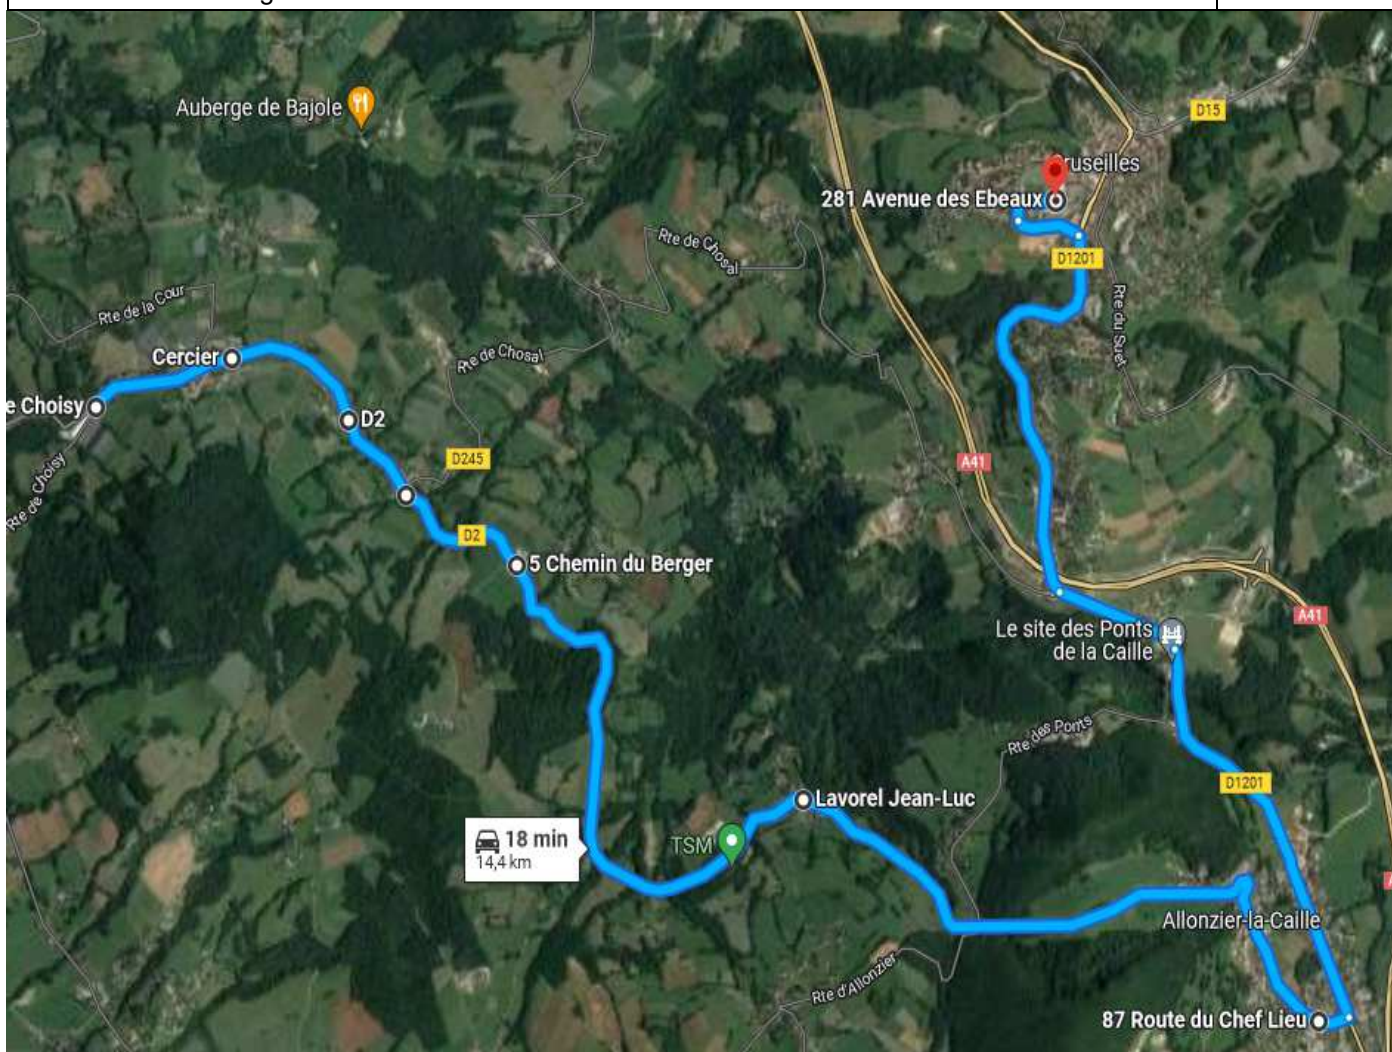

216-041 — CERCIER > ETB. SCOLAIRES CRUSEILLES

S.A.B.A.

CS216-041 ALLER - Lundi - Mardi - Mercredi - Jeudi - Vendredi

Points d'arrêts	hh:mm
CERCIER - Coopérative	07:10
CERCIER - Chef Lieu	07:15
CERCIER - Cologny	07:17
CERCIER - Rassier	07:19
CERCIER - La Trossaz	07:21
ALLONZIER-LA-CAILLE - Avrégny	07:25
ALLONZIER-LA-CAILLE - Cimetière	07:30
CRUSEILLES - Collège L.Armand	07:40

216-041 — ETB. SCOLAIRES CRUSEILLES > CERCIER

S.A.B.A.

CS216-041 RETOUR - Lundi - Mardi - Jeudi - Vendredi

Points d'arrêts	hh:mm
CRUSEILLES - Collège L.Armand	16:40
ALLONZIER-LA-CAILLE - Cimetière	16:58
ALLONZIER-LA-CAILLE - Avrégny	17:06
CERCIER - La Trossaz	17:10
CERCIER - Rassier	17:12
CERCIER - Cologny	17:14
CERCIER - Chef Lieu	17:16
CERCIER - Coopérative	17:21

S.A.B.A.

CS216-041 RETOUR - Mercredi

Points d'arrêts	hh:mm
CRUSEILLES - Collège L.Armand	12:10
ALLONZIER-LA-CAILLE - Cimetière	12:28
ALLONZIER-LA-CAILLE - Avrégny	12:36
CERCIER - La Trossaz	12:40
CERCIER - Rassier	12:42
CERCIER - Cologny	12:44
CERCIER - Chef Lieu	12:46
CERCIER - Coopérative	12:51