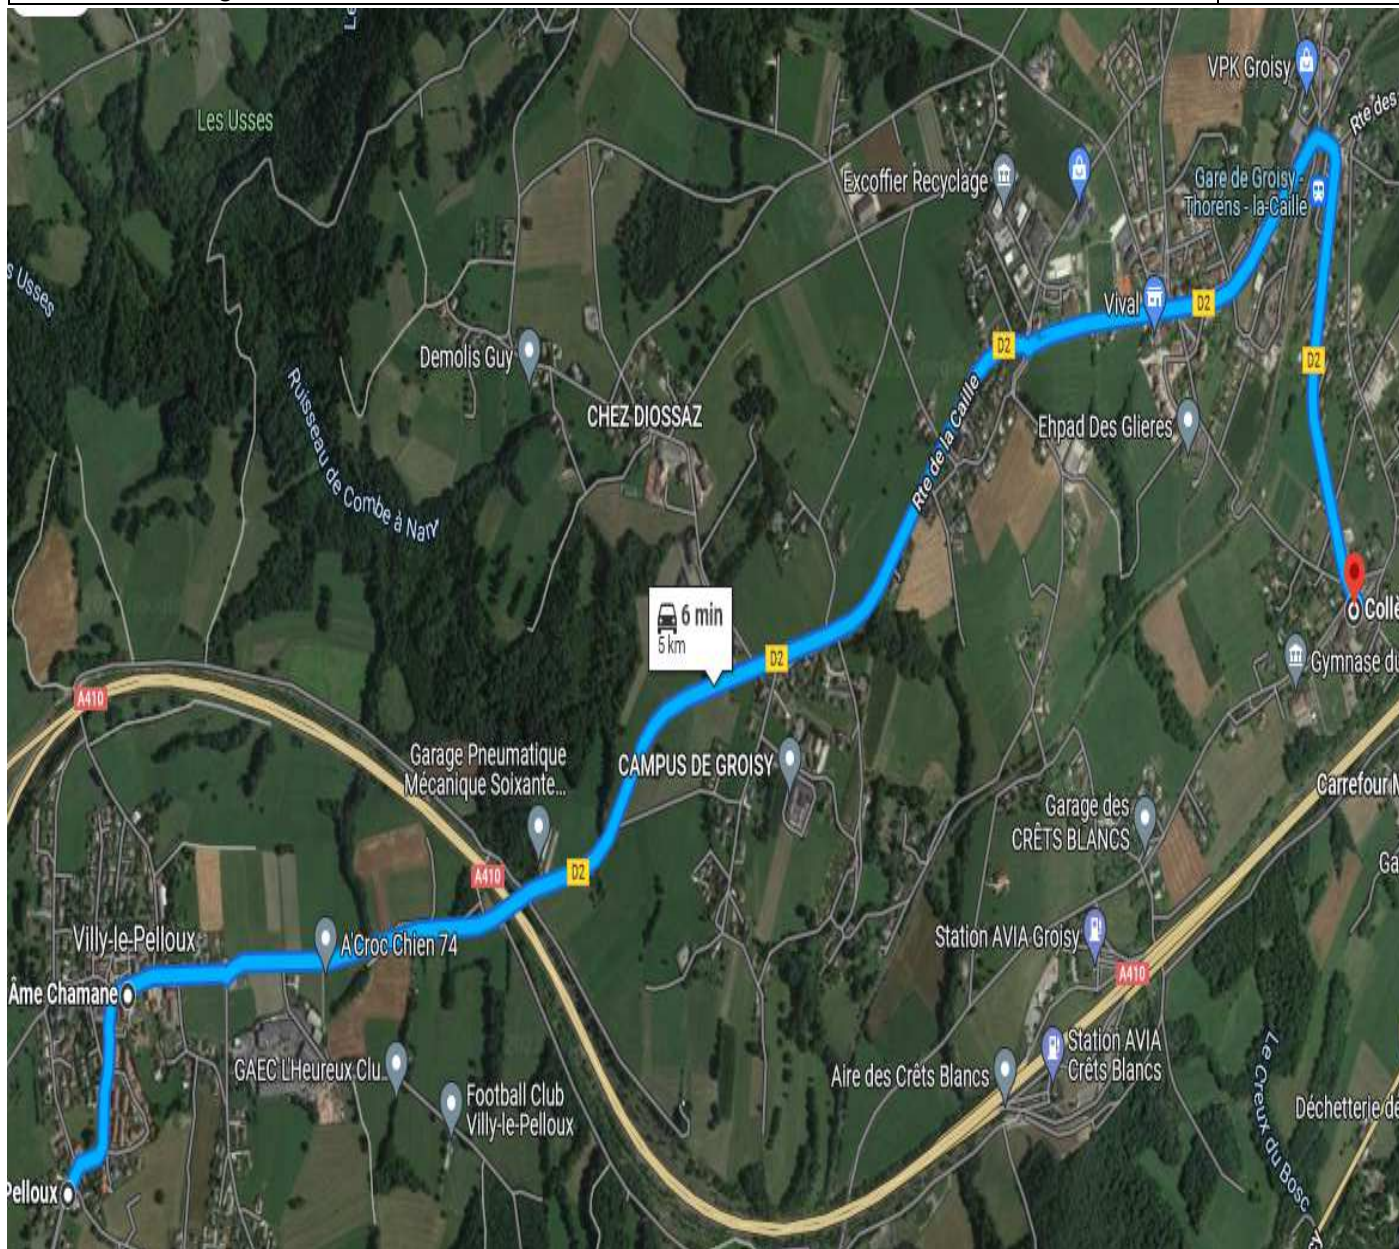

216-042 — VILLY-LE-PELLOUX > COLLEGE GROISY

S.A.B.A.

CS216-042 ALLER - Lundi - Mardi - Mercredi - Jeudi - Vendredi

Points d'arrêts	hh:mm
VILLY-LE-PELLOUX - Chez Cartier	08:04
VILLY-LE-PELLOUX - Chef Lieu	08:07
GROISY - Collège du Parmelan	08:20

La Région
Auvergne-Rhône-Alpes

04 26 73 30 30
transport-scolaire-74@auvergnerhonealpes.fr

Objets perdus/oubliés

SABA
Société d'Autocars du Bassin Annécien

SABA
10 rue de la Bouverie - 74600 SEYNOD
04 50 51 38 09

216-042 — COLLEGE GROISY > VILLY-LE-PELLOUX

S.A.B.A.

CS216-042 RETOUR - Lundi - Mardi - Jeudi - Vendredi

Points d'arrêts	hh:mm
GROISY - Collège du Parmelan	17:10
VILLY-LE-PELLOUX - Chef Lieu	17:26
VILLY-LE-PELLOUX - Chez Cartier	17:29

S.A.B.A.

CS216-042 RETOUR - Mercredi

Points d'arrêts	hh:mm
GROISY - Collège du Parmelan	12:35
VILLY-LE-PELLOUX - Chef Lieu	12:54
VILLY-LE-PELLOUX - Chez Cartier	12:57

Demande d'information / Signalement de dysfonctionnement