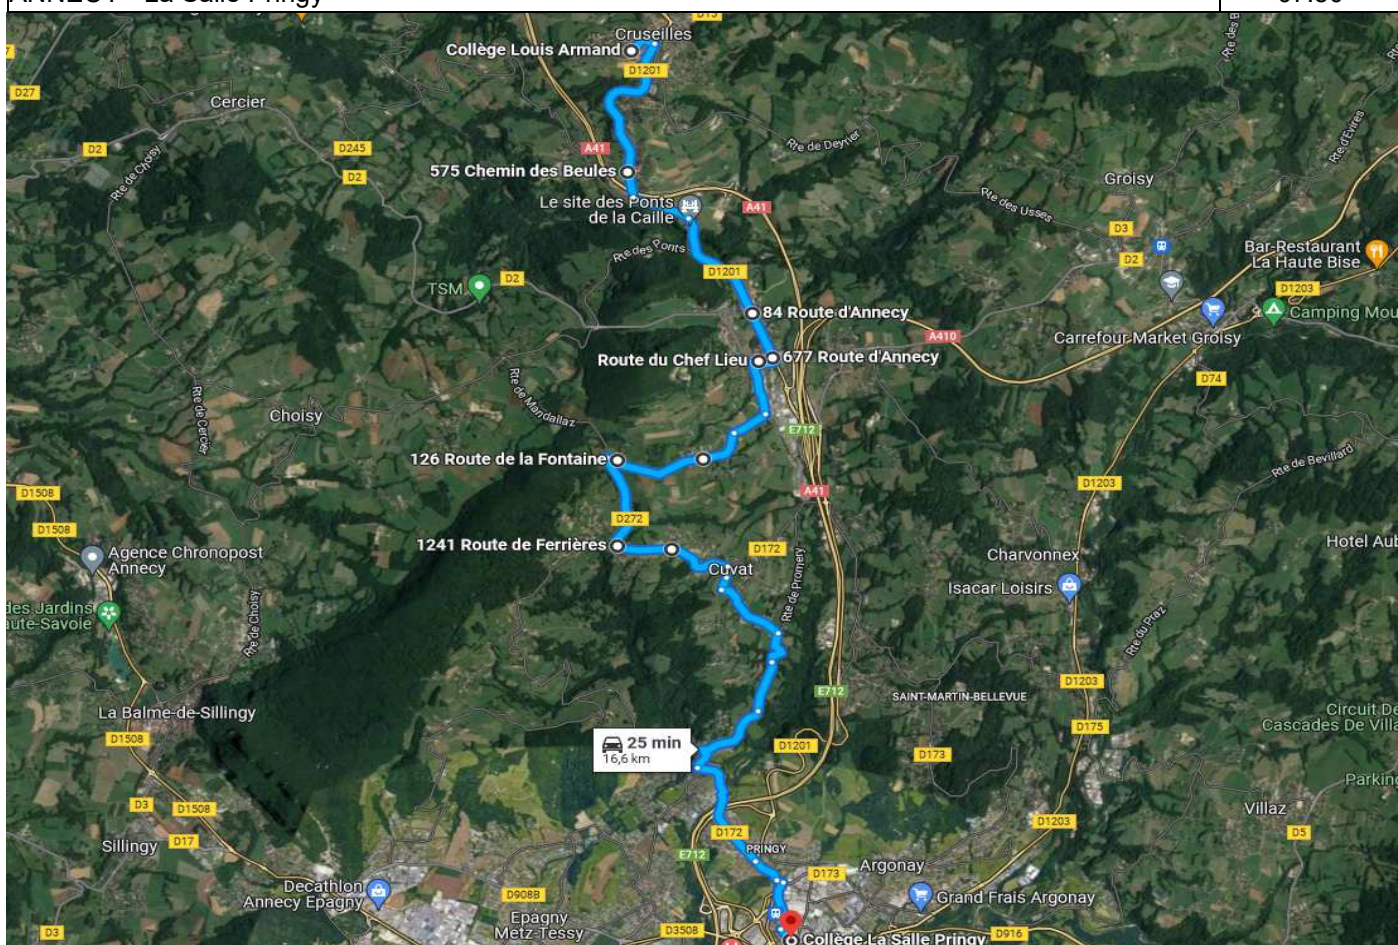

# AS272-64 - CRUSEILLES > COLLEGE LA SALLE

S.A.B.A.

ALLER - Lundi - Mardi - Mercredi - Jeudi - Vendredi - AS272-64

Points d'arrêts	hh:mm
CRUSEILLES - Collège L.Armand	07:11
CRUSEILLES - Le Noiret	07:13
ALLONZIER-LA-CAILLE - Chez Poraz	07:16
ALLONZIER-LA-CAILLE - Chez Falconnet	07:17
ALLONZIER-LA-CAILLE - Cimetière	07:20
ALLONZIER-LA-CAILLE - Bublens	07:23
ALLONZIER-LA-CAILLE - Mandallaz	07:25
CUVAT - Les Lavorels	07:34
CUVAT - Bois Corbet	07:36
CUVAT - Les Voisins	07:39
ANNECY - La Salle Pringy	07:50