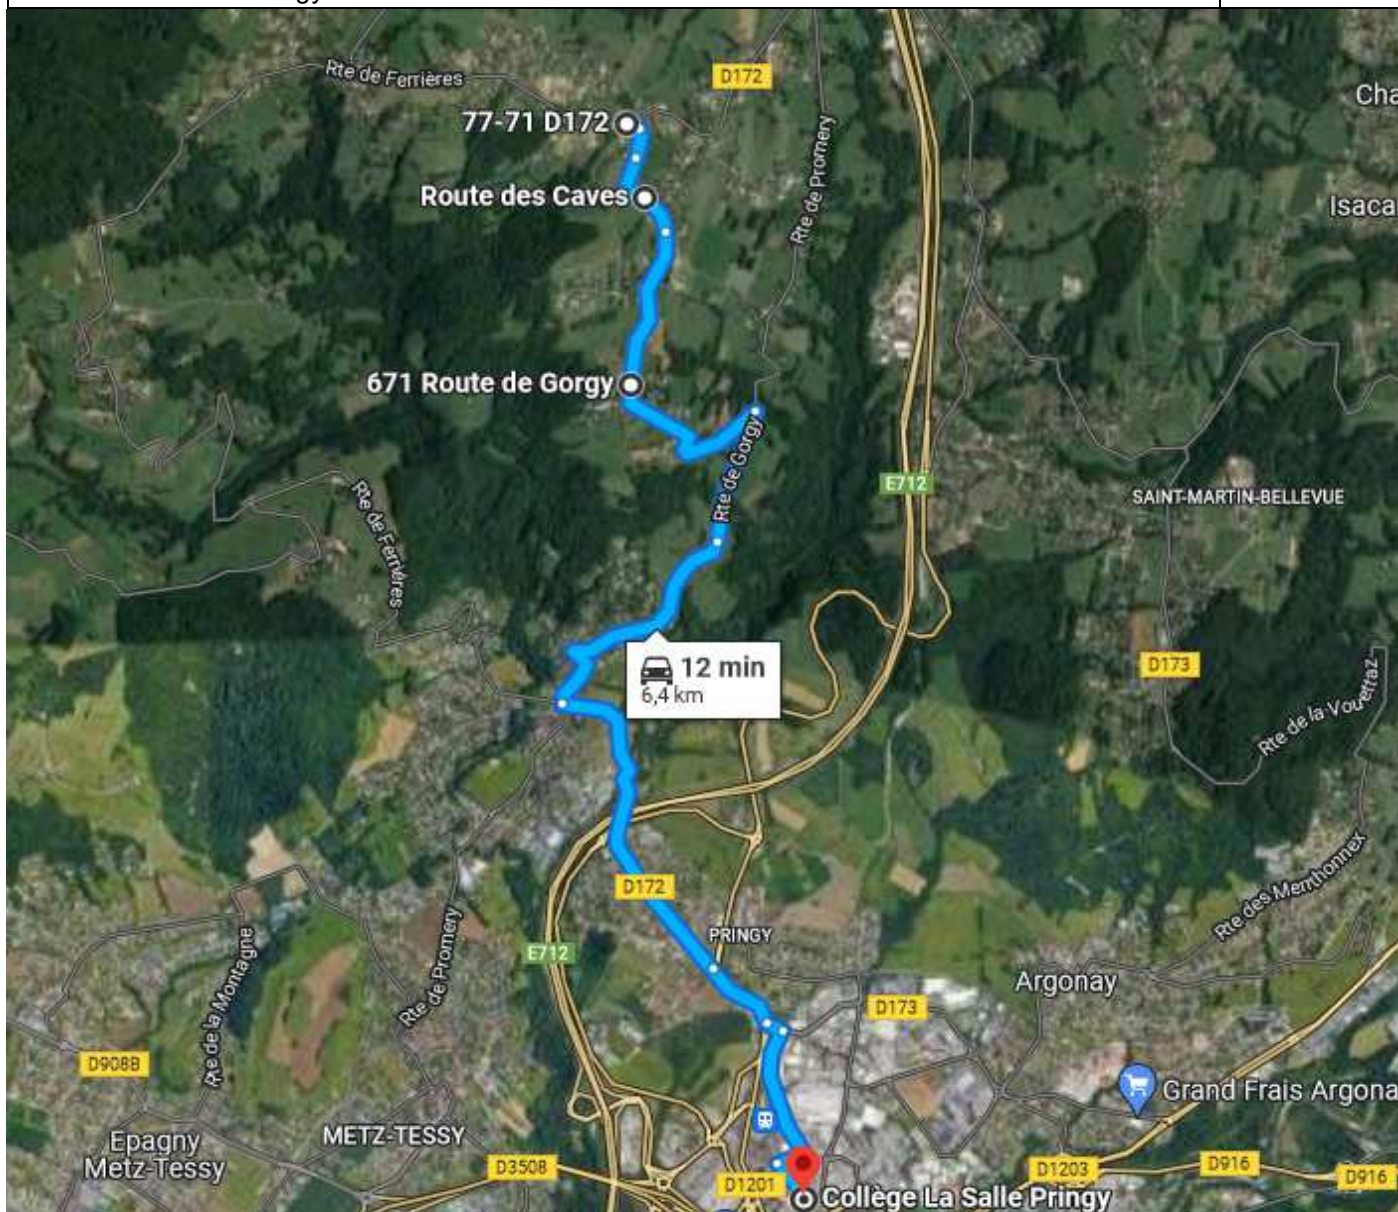

## ALPBUS

ALLER - Lundi - Mardi - Mercredi - Jeudi - Vendredi - AS272-56

Points d'arrêts	hh:mm
CUVAT - Chef Lieu	07:30
CUVAT - Murgier	07:31
FILLIERE - SAINT-M.-B. - Gorgy	07:33
ANNECY - La Salle Pringy	07:50