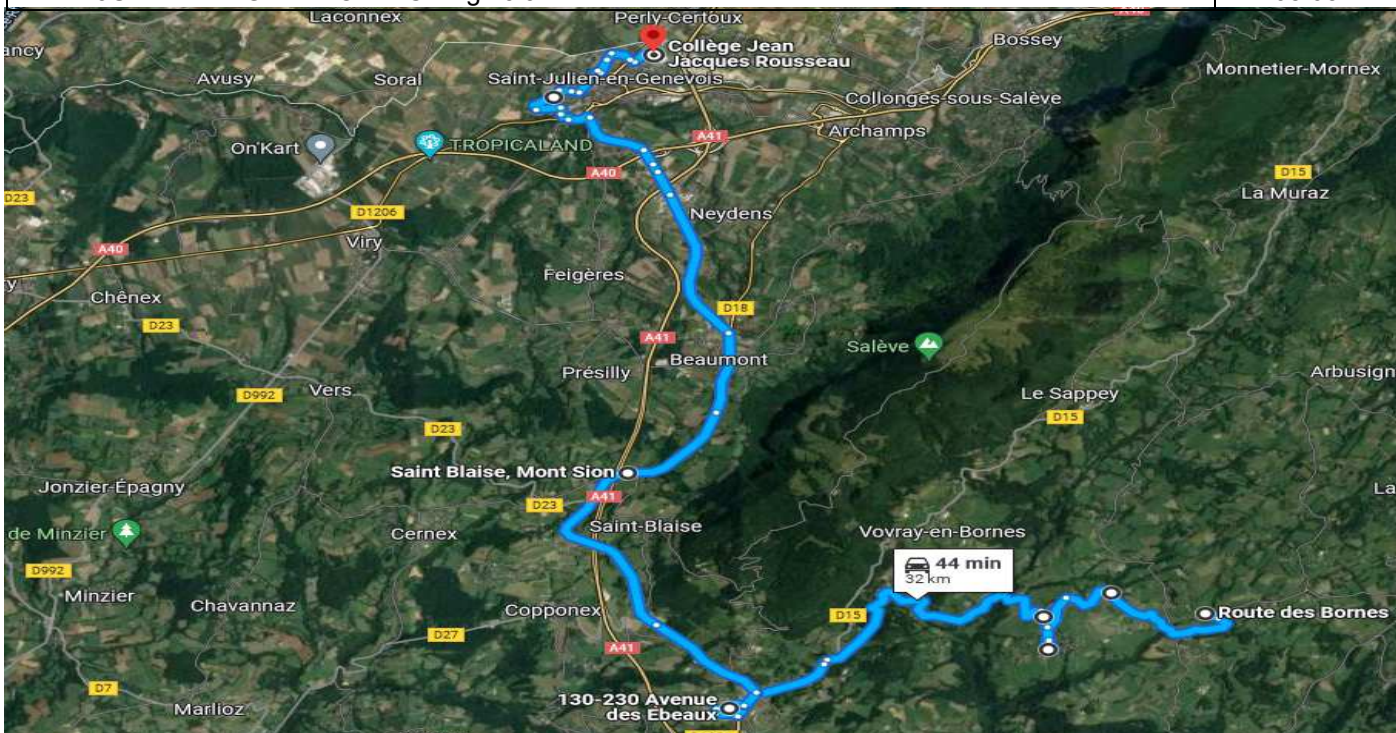

Points d'arrêts	hh:mm
MENTHONNEX-EN-BORNES - Chez Peguin	06:43
MENTHONNEX-EN-BORNES - Les Petits Pierres	06:45
MENTHONNEX-EN-BORNES - Chef Lieu	06:47
VILLY-LE-BOUVERET - Chef Lieu	06:51
VILLY-LE-BOUVERET - Chez Viollet	06:55
VILLY-LE-BOUVERET - Chez Falconnet	06:56
VOVRAY-EN-BORNES - Chez Body	06:57
VOVRAY-EN-BORNES - Chez Quétand	06:58
CRUSEILLES - Le Biolay	07:00
CRUSEILLES - Collège L.Armand	07:06
COPPONEX - Malbuisson	07:22
ANDILLY - Jussy	07:24
SAINT-BLAISE - Mont Sion RD 1201	07:25
SAINT-JULIEN-EN-GENEVOIS - Carrefour de l'Arande	07:35
SAINT-JULIEN-EN-GENEVOIS - Lycée Mme de Staël	07:40
SAINT-JULIEN-EN-GENEVOIS - Collège J.J. Rousseau	08:05