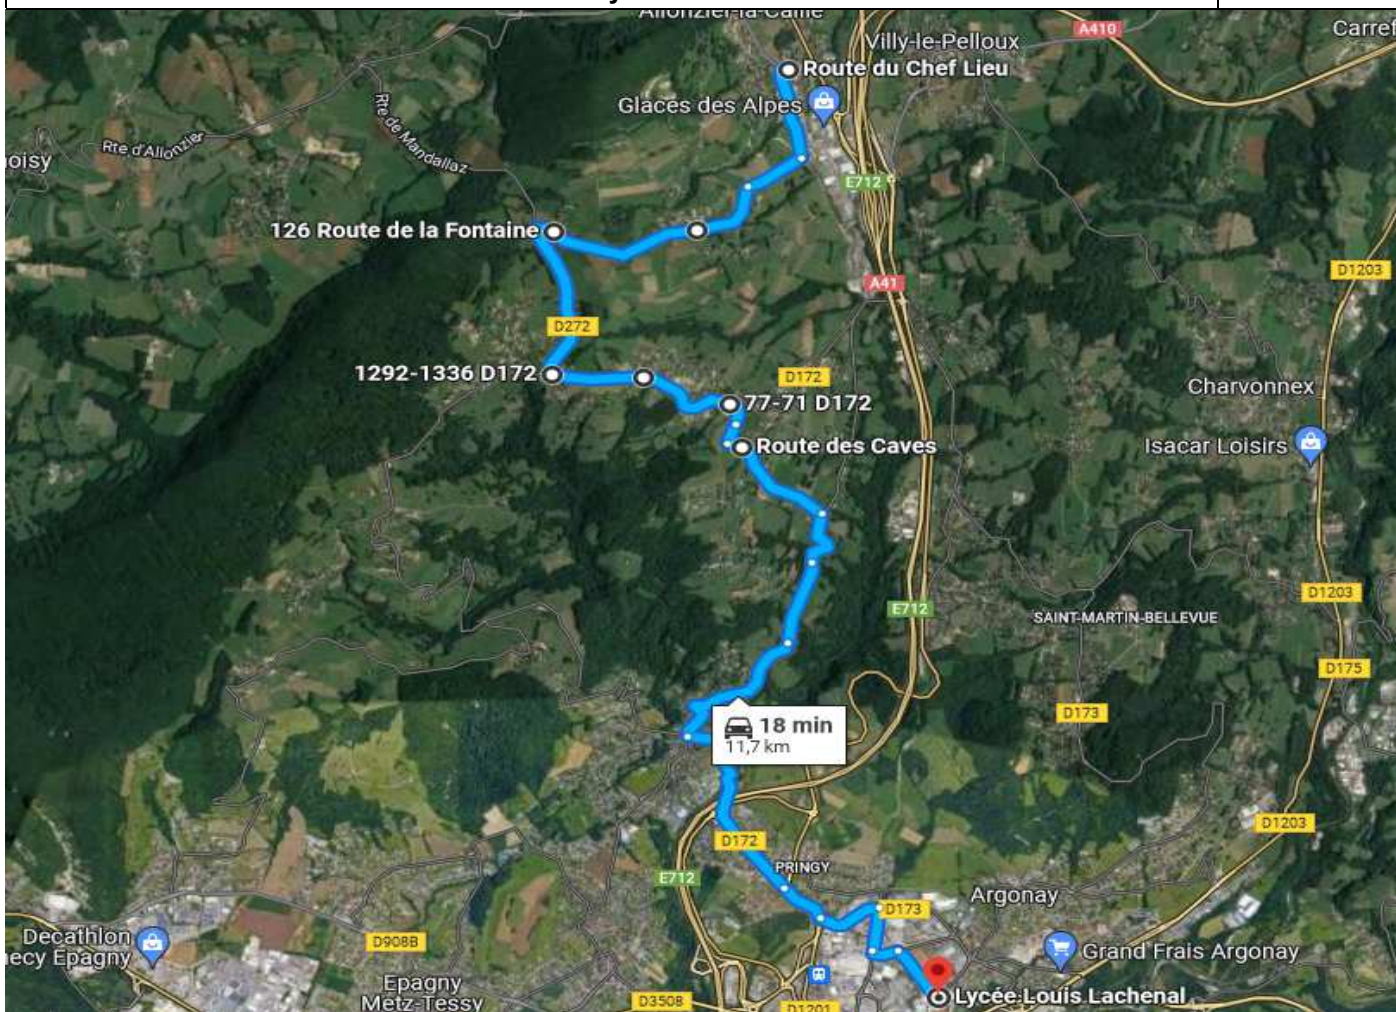

AS272-89 - LYCEE LOUIS LACHENAL > CRUSEILLES

TRANSDEV

RETOUR - AS272-89 - Lundi - Mardi - Mercredi - Jeudi - Vendredi

Points d'arrêts	hh:mm
ARGONAY - Lycée Lachenal	18H10
FILLIERE - SAINT-M.-B. - Croix Blanche	18h20
FILLIERE - SAINT-M.-B. - Villaret	18h22
FILLIERE - SAINT-M.-B. - Burgaz	18h23
VILLY-LE-PELLOUX - Chez Cartier	18H25
VILLY-LE-PELLOUX - Chef-Lieu	18H28
ALLONZIER-LA-CAILLE - Chez Falconnet	18H32
ALLONZIER-LA-CAILLE - Chez Poraz	18H33
CRUSEILLES - Le Noiret	18H36
CRUSEILLES - Collège L.Armand	18H39

AS272-62 - CRUSEILLES > LYCEE LOUIS LACHENAL

TRANSDEV

ALLER - AS272-62 - Lundi - Mardi - Mercredi - Jeudi - Vendredi

Points d'arrêts	hh:mm
ALLONZIER-LA-CAILLE - Cimetière	07:35
ALLONZIER-LA-CAILLE - Bublens	07:38
ALLONZIER-LA-CAILLE - Mandallaz	07:41
CUVAT - Les Lavorels	07:42
CUVAT - Bois Corbet	07:43
CUVAT - Chef Lieu	07:44
CUVAT - Murgier	07:48
FILLIERE - SAINT-M.-B. - Gorgy	07:58
ARGONAY - Lycée Lachenal	08:10