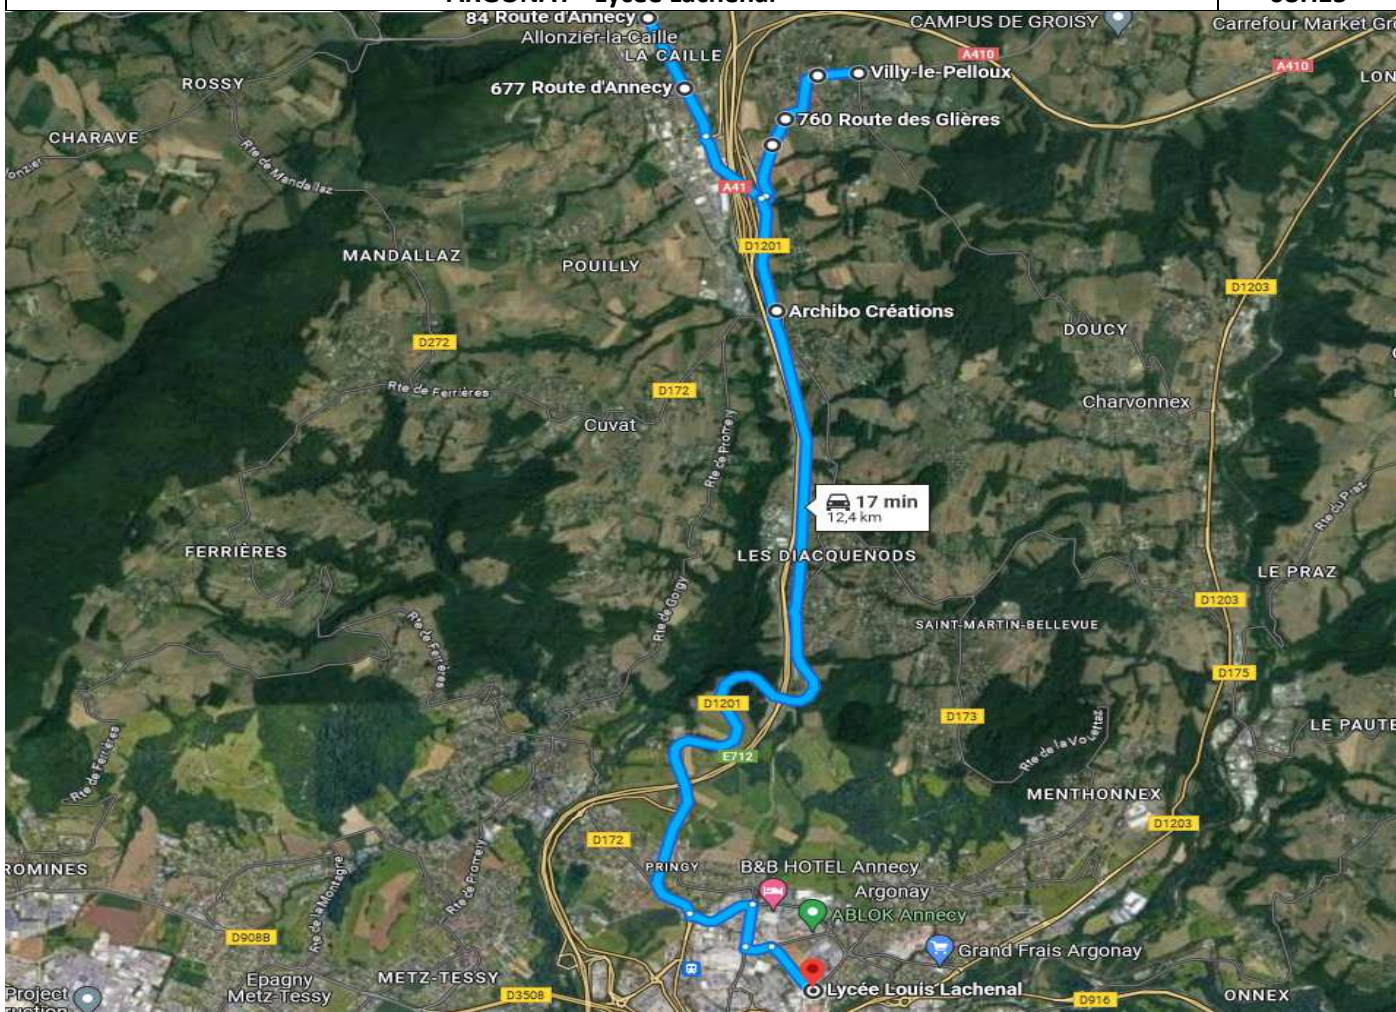

AS272-60 - ALLONZIER > LYCEE LOUIS LACHENAL

TRANSDEV

ALLER - AS272-60 - Lundi - Mardi - Mercredi - Jeudi - Vendredi

Points d'arrêts	hh:mm
ALLONZIER-LA-CAILLE - Chez Poraz	07h43
ALLONZIER-LA-CAILLE - Chez Falconnet	07h45
VILLY-LE-PELLOUX – Chef-Lieu	07H50
VILLY-LE-PELLOUX - Chez Cartier	07H52
FILLIERE - SAINT-M.-B. - Burgaz	07H54
FILLIERE - SAINT-M.-B. - Villaret	07H55
FILLIERE - SAINT-M.-B. - Croix Blanche	07H57

ARGONAY - Lycée Lachenal

08H15

Demande d'information / Signalement de dysfonctionnement

**Pays de
Cruseilles**
COMMUNAUTÉ DE COMMUNES

Service Transports Scolaires CCPC
04 50 08 16 04 - 04 50 08 16 16
transportscolaire@ccpaysdecruseilles.org

AS272-89 - LYCEE LOUIS LACHENAL > CRUSEILLES

TRANSDEV

RETOUR - AS272-89 - Lundi - Mardi - Mercredi - Jeudi - Vendredi

Points d'arrêts	hh:mm
ARGONAY - Lycée Lachenal	18H10
FILLIERE - SAINT-M.-B. - Croix Blanche	18h20
FILLIERE - SAINT-M.-B. - Villaret	18h22
FILLIERE - SAINT-M.-B. - Burgaz	18h23
VILLY-LE-PELLOUX - Chez Cartier	18H25
VILLY-LE-PELLOUX - Chef-Lieu	18H28
ALLONZIER-LA-CAILLE - Chez Falconnet	18H32
ALLONZIER-LA-CAILLE - Chez Poraz	18H33
CRUSEILLES - Le Noiret	18H36
CRUSEILLES - Collège L.Armand	18H39