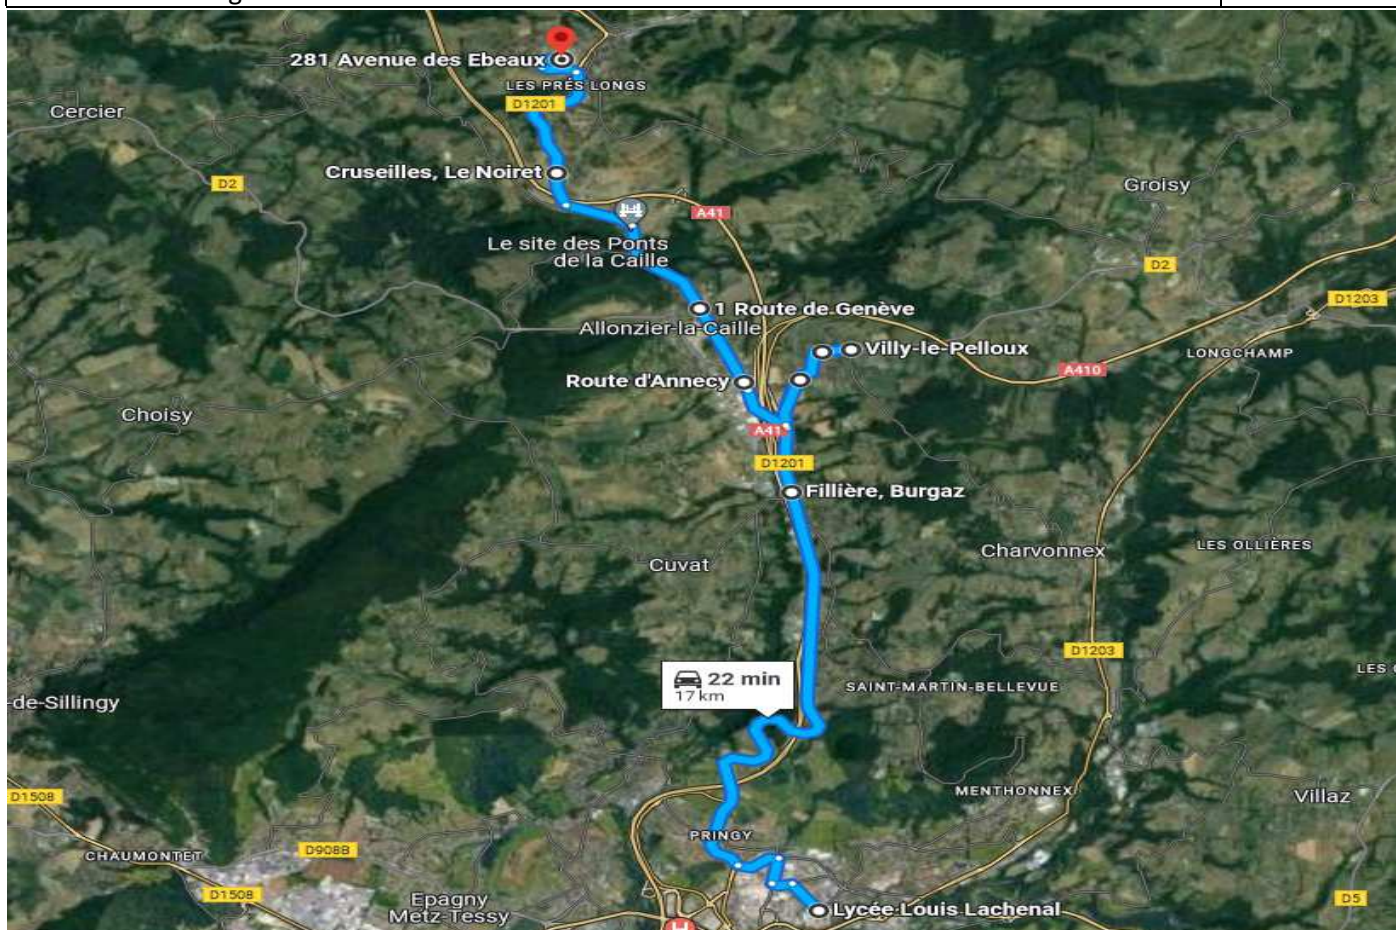

AS272-60 - ALLONZIER > LYCEE LOUIS LACHENAL

TRANSDEV

ALLER - AS272-60 - Lundi - Mardi - Mercredi - Jeudi - Vendredi

Points d'arrêts	hh:mm
ALLONZIER-LA-CAILLE - Chez Poraz	07h43
ALLONZIER-LA-CAILLE - Chez Falconnet	07h45
VILLY-LE-PELLOUX – Chef-Lieu	07H50
VILLY-LE-PELLOUX - Chez Cartier	07H52
FILLIERE - SAINT-M.-B. - Burgaz	07H54
FILLIERE - SAINT-M.-B. - Villaret	07H55
FILLIERE - SAINT-M.-B. - Croix Blanche	07H57

La Région 
Auvergne-Rhône-Alpes

04 26 73 30 30
transport-scolaire-74@auvergnerhonealpes.fr

Objets perdus/oubliés

transdev
AUVERGNE-RHÔNE-ALPES

Transdev Bassin Annécien
10 rue de la Cesière - Seynod 74600 ANNECY
Tél. : 04 50 51 08 51

AS272-89 - LYCEE LOUIS LACHENAL > CRUSEILLES

TRANSDEV

RETOUR - AS272-89 - Lundi - Mardi - Mercredi - Jeudi - Vendredi

Points d'arrêts	hh:mm
ARGONAY - Lycée Lachenal	18H10
FILLIERE - SAINT-M.-B. - Croix Blanche	18h20
FILLIERE - SAINT-M.-B. - Villaret	18h22
FILLIERE - SAINT-M.-B. - Burgaz	18h23
VILLY-LE-PELLOUX - Chez Cartier	18H25
VILLY-LE-PELLOUX - Chef-Lieu	18H28
ALLONZIER-LA-CAILLE - Chez Falconnet	18H32
ALLONZIER-LA-CAILLE - Chez Poraz	18H33
CRUSEILLES - Le Noiret	18H36
CRUSEILLES - Collège L.Armand	18H39