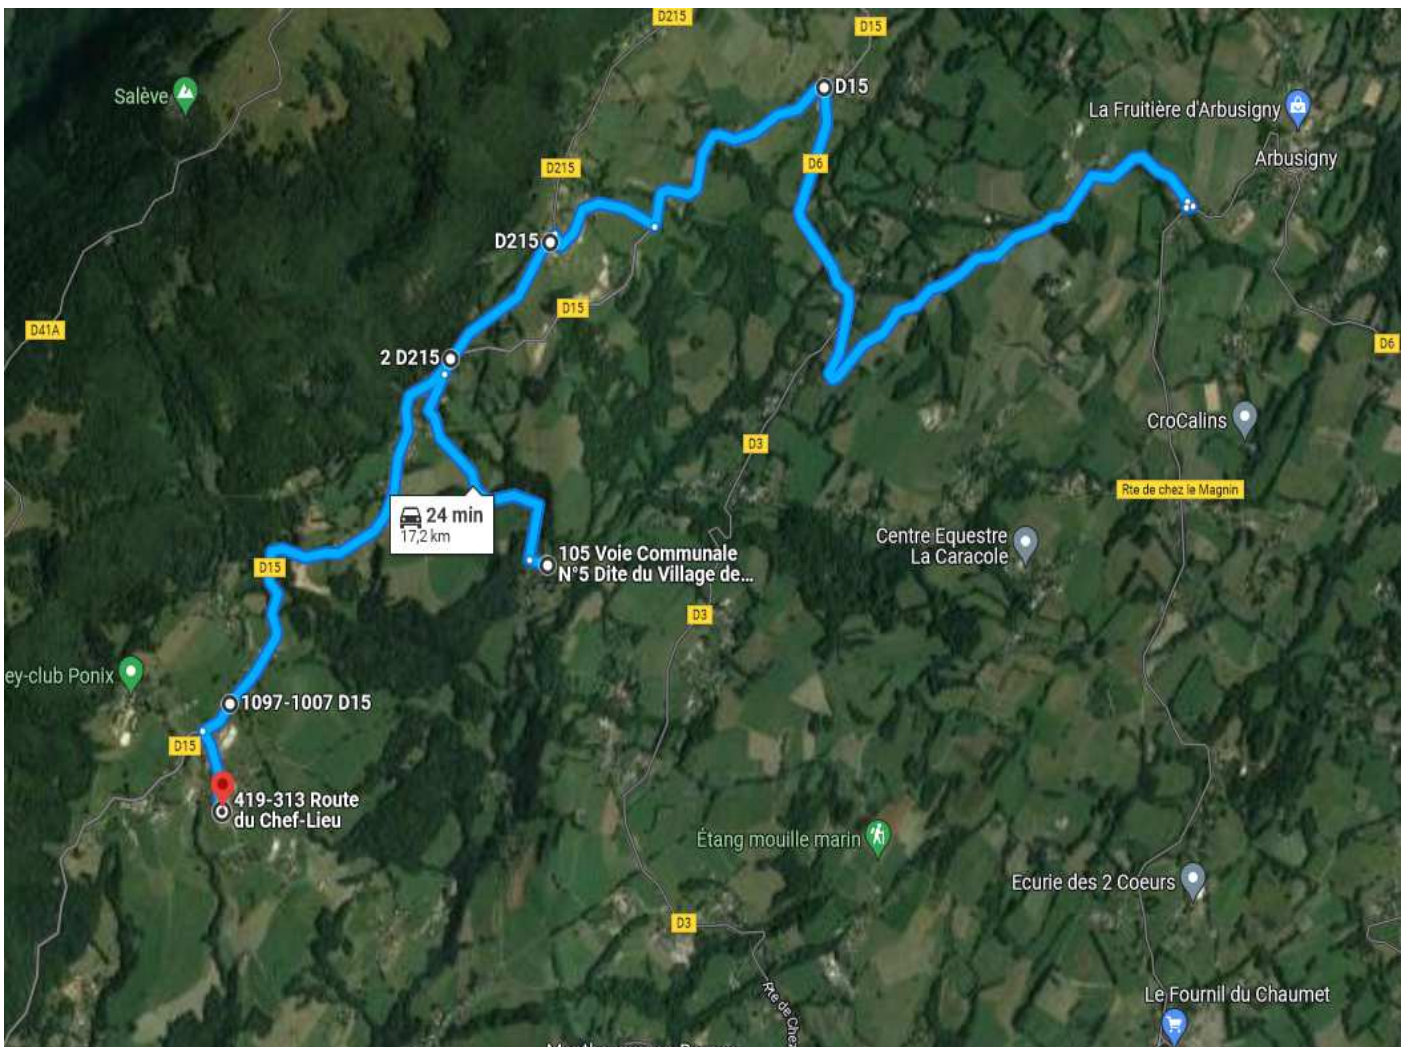

216-012 — SAPPEY/VOVRAY > ECOLE

GAL

CS216-012 ALLER - Lundi - Mardi - Jeudi - Vendredi

Points d'arrêts	hh:mm
SAPPEY - Chez Fauraz	07:55
SAPPEY - Chef Lieu / Ecole	08:00
SAPPEY - Clarnant	08:03
SAPPEY - Cornillon	08:05
SAPPEY - Clarnant	08:07
SAPPEY - La Grange	08:08
VOVRAY-EN-BORNES - Sous la Mouille	08:09
VOVRAY-EN-BORNES - Ecole	08:10

GAL

CS216-012 RETOUR - Lundi - Mardi - Jeudi - Vendredi

Points d'arrêts	hh:mm
VOVRAY-EN-BORNES - Ecole	16:05
VOVRAY-EN-BORNES - Sous la Mouille	16:09
SAPPEY - La Grange	16:10
SAPPEY - Cornillon	16:13
SAPPEY - Clarnant	16:15
SAPPEY - Chef Lieu / Ecole	16:17
SAPPEY - Chez Fauraz	16:23