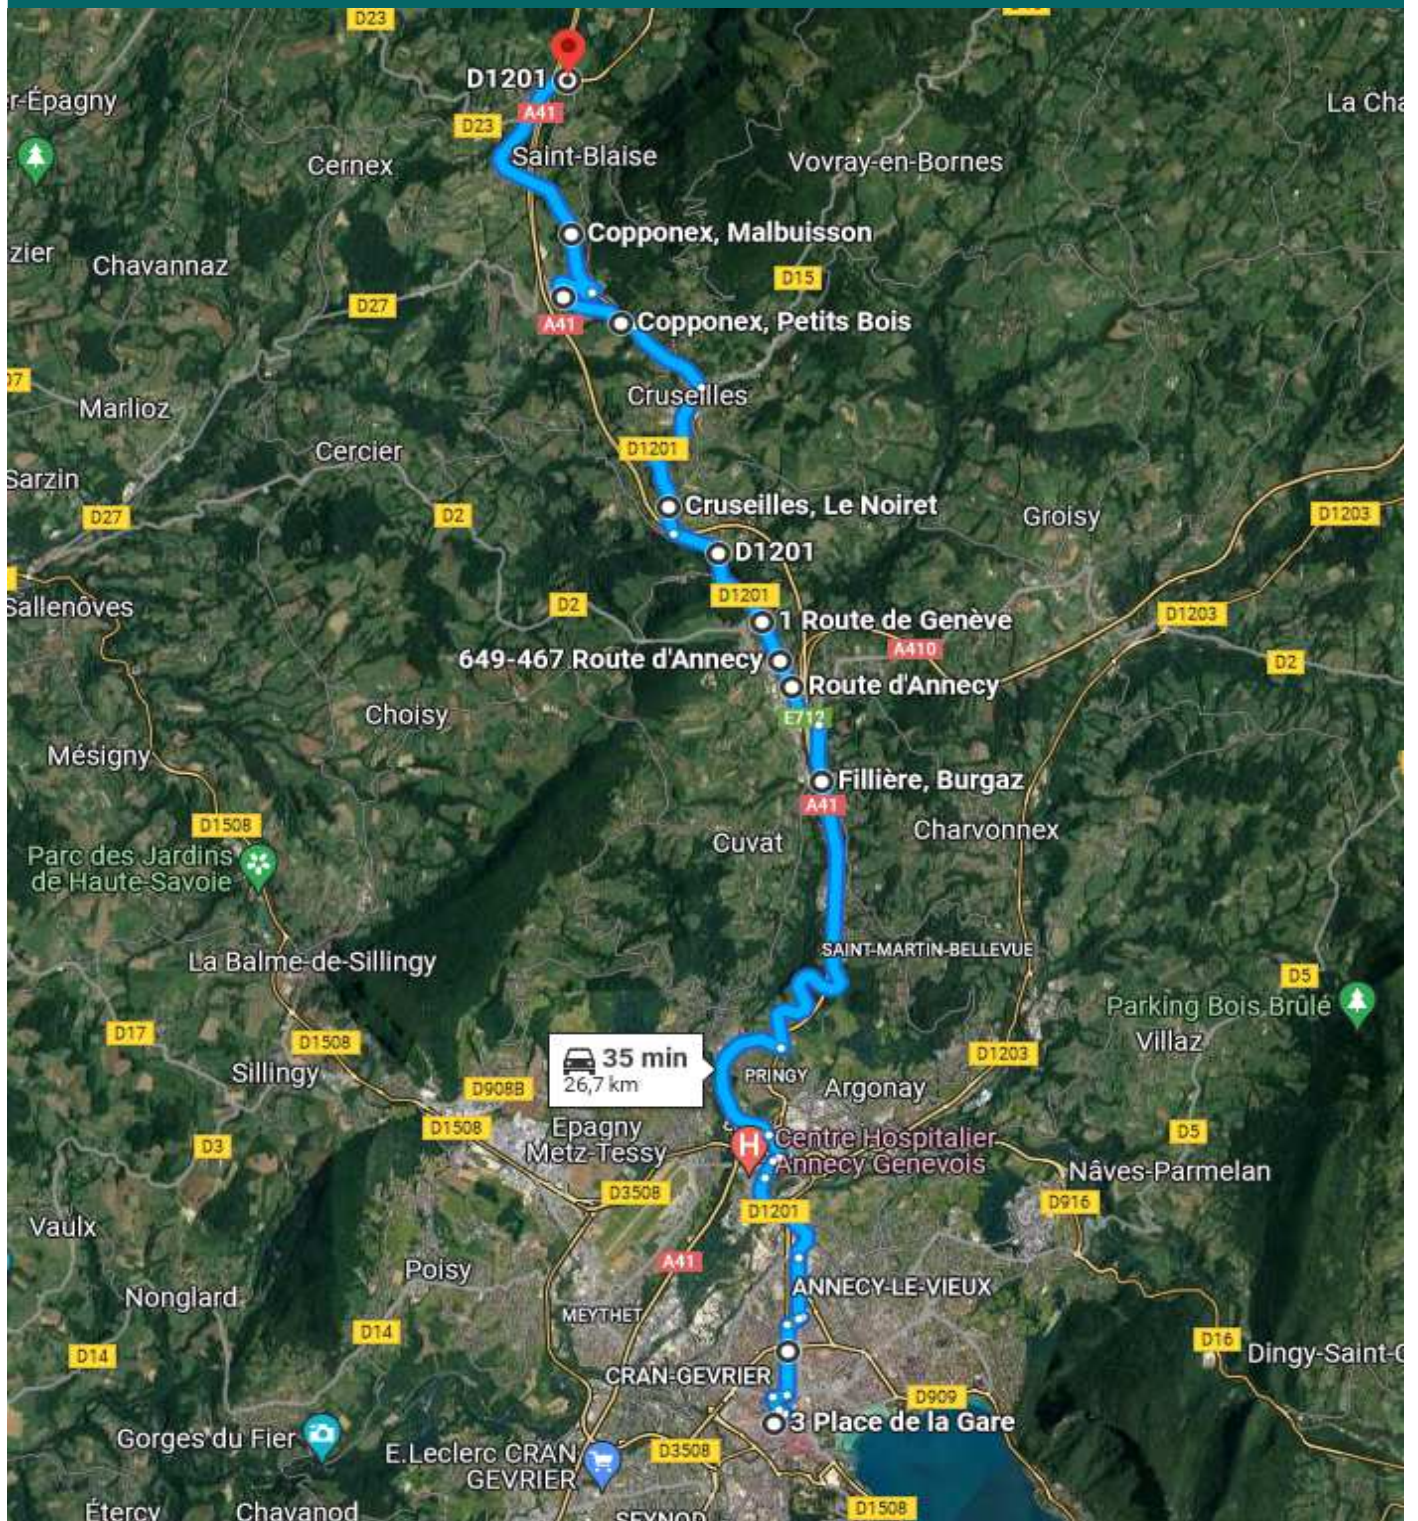

216-043 — ANNECY > CCPC

Demande d'information / Signalement de dysfonctionnement

**Pays de
Cruseilles**
COMMUNAUTÉ DE COMMUNES

La Région
Auvergne-Rhône-Alpes

Service Transports Scolaires CCPC
04 50 08 16 04 - 04 50 08 16 16
transportscolaire@ccpaysdecruseilles.org

04 26 73 30 30
transport-scolaire-74@auvergnerhonealpes.fr

Objets perdus/oubliés

SABA
Société d'Autocars du Bassin Annécien

SABA
10 rue de la Bouverie - 74600 SEYNOD
04 50 51 38 09