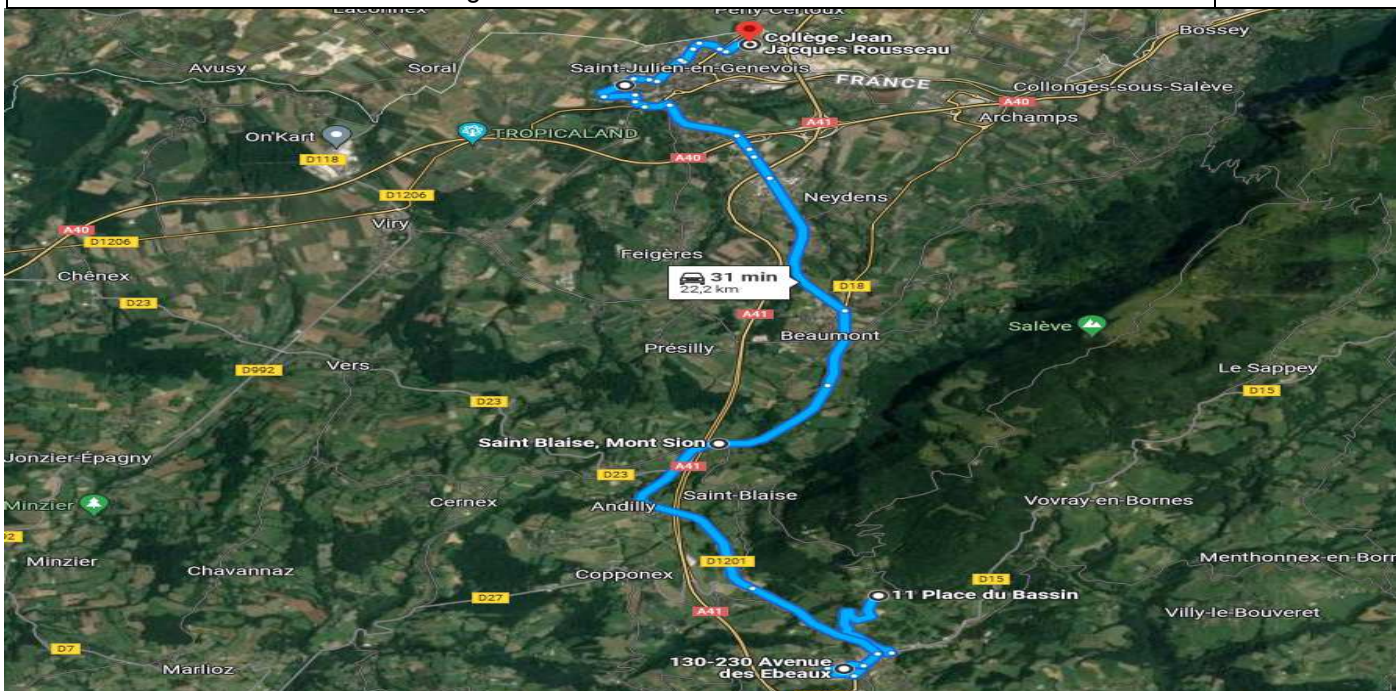

# AS272-22 - CRUSEILLES > SAINT-JULIEN-EN-GENEVOIS

## ALPBUS

ALLER - Lundi - Mardi - Mercredi - Jeudi - Vendredi - AS272-22

Points d'arrêts	hh:mm
CRUSEILLES - L'Abergement	06:45
CRUSEILLES - Les Coudrets	06:47
CRUSEILLES - Collège L.Armand	06:53
COPPONEX - Les Petits Bois	07:00
COPPONEX - Follon	07:02
COPPONEX - Mézier	07:05
COPPONEX - Chef Lieu	07:08
COPPONEX - Ecole	07:10
ANDILLY - Chez Guillot	07:11
ANDILLY - Saint Symphorien	07:12
ANDILLY - Chez Canard	07:13
ANDILLY - Jussy Sous les Bois	07:14
ANDILLY - Jussy	07:15
SAINT-BLAISE - Mont Sion RD 1201	07:19
SAINT-JULIEN-EN-GENEVOIS - Carrefour de l'Arande	07:35
SAINT-JULIEN-EN-GENEVOIS - Lycée Mme de Staël	07:40
SAINT-JULIEN-EN-GENEVOIS - Collège J.J. Rousseau	07:55

# AS272-23 - SAINT-JULIEN-EN-GENEVOIS > CERCIER

**TRANSDEV**

**RETOUR - Mercredi - AS272-23**

Points d'arrêts		hh:mm
SAINT-JULIEN-EN-GENEVOIS	Lycée Mme de Staël	12:50
SAINT-BLAISE	Mont Sion RD 1201	13:05
ANDILLY	Jussy	13:07
ANDILLY	Jussy Sous les Bois	13:08
ANDILLY	Chez Canard	13:10
ANDILLY	Saint Symphorien	13:11
ANDILLY	Chez Guillot	13:12
COPPONEX	Ecole	13:14
COPPONEX	Chef Lieu	13:15
COPPONEX	Mézier	13:17
CRUSEILLES	Collège L.Armand	13:20
CRUSEILLES	Le Noiret	13:28
ALLONZIER-LA-CAILLE	Chez Poraz	13:32
ALLONZIER-LA-CAILLE	Chez Falconnet	13:33
ALLONZIER-LA-CAILLE	Cimetière	13:35
ALLONZIER-LA-CAILLE	Bublens	13:38
ALLONZIER-LA-CAILLE	Mandallaz	13:40
ALLONZIER-LA-CAILLE	Chef Lieu	13:45
ALLONZIER-LA-CAILLE	Avrégny	13:48
CERCIER	La Trossaz	13:52
CERCIER	Rassier	13:54
CERCIER	Cologne	13:56
CERCIER	Chef Lieu	13:58
CERCIER	Coopérative	14:05