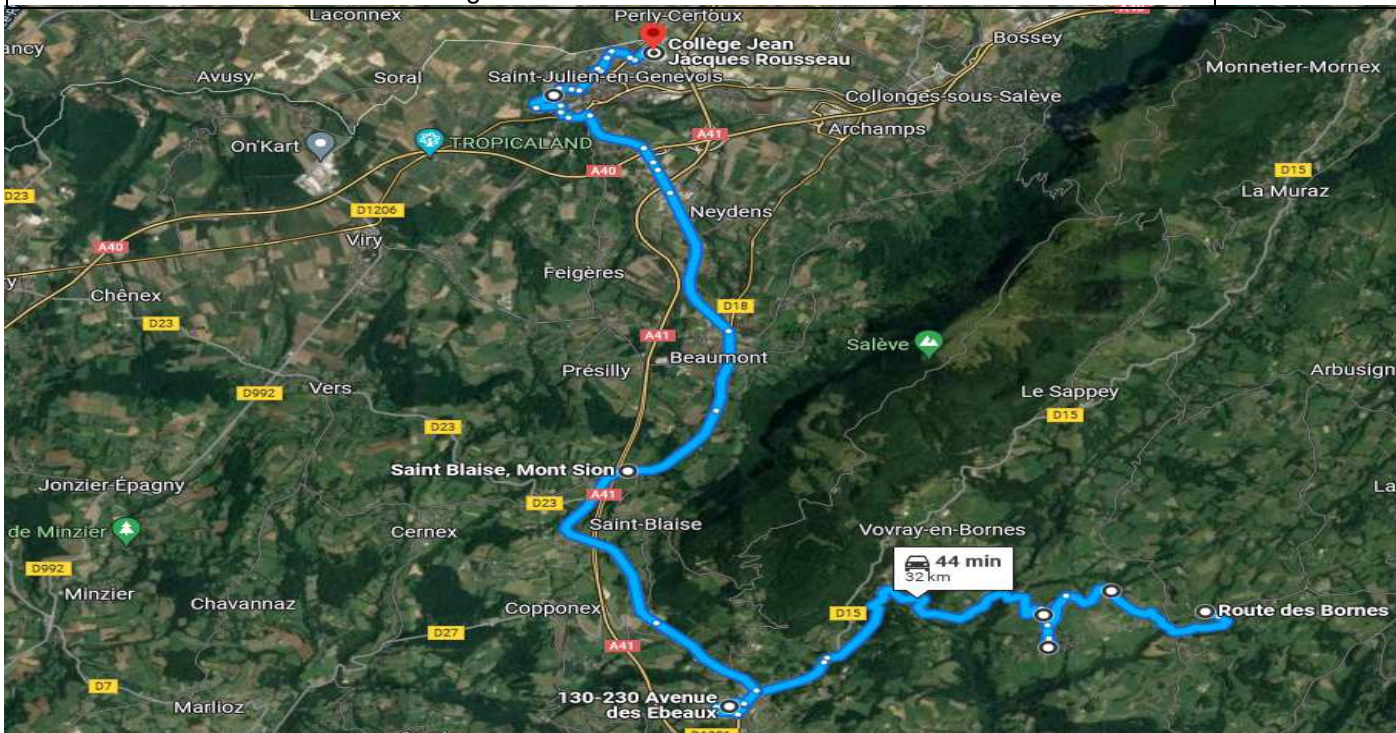

AS272-32 - MENTHONNEX-EN-BORNES > SAINT-JULIEN-EN-GENEVOIS

ALPBUS

ALLER - Lundi - Mardi - Mercredi - Jeudi - Vendredi - AS272-32

Points d'arrêts	hh:mm
MENTHONNEX-EN-BORNES - Chez Peguin	06:43
MENTHONNEX-EN-BORNES - Les Petits Pierres	06:45
MENTHONNEX-EN-BORNES - Chef Lieu	06:47
VILLY-LE-BOUVERET - Chef Lieu	06:51
VILLY-LE-BOUVERET - Chez Viollet	06:55
VILLY-LE-BOUVERET - Chez Falconnet	06:56
VOVRAY-EN-BORNES - Chez Body	06:57
VOVRAY-EN-BORNES - Chez Quétand	06:58
CRUSEILLES - Le Biolay	07:00
CRUSEILLES - Collège L.Armand	07:06
COPPONEX - Malbuisson	07:22
ANDILLY - Jussy	07:24
SAINT-BLAISE - Mont Sion RD 1201	07:25
SAINT-JULIEN-EN-GENEVOIS - Carrefour de l'Arande	07:35
SAINT-JULIEN-EN-GENEVOIS - Lycée Mme de Staël	07:40
SAINT-JULIEN-EN-GENEVOIS - Collège J.J. Rousseau	08:05

ALPBUS

RETOUR - Lundi - Mardi - Jeudi - Vendredi - AS272-49

Points d'arrêts	hh:mm
SAINT-JULIEN-EN-GENEVOIS - Lycée Mme de Staël	17:55
SAINT-BLAISE - Mont Sion RD 1201	18:10
ANDILLY - Jussy	18:12
COPPONEX - Malbuisson	18:17
CRUSEILLES - Collège L.Armand	18:20
VOVRAY-EN-BORNES - Chez Quétand	18:44
VOVRAY-EN-BORNES - Chez Body	18:45
VILLY-LE-BOUVERET - Chez Falconnet	18:46
VILLY-LE-BOUVERET - Chef Lieu	18:51
MENTHONNEX-EN-BORNES - Chef Lieu	18:56
MENTHONNEX-EN-BORNES - Les Petits Pierres	19:01
MENTHONNEX-EN-BORNES - Chez Bastaly	19:04
MENTHONNEX-EN-BORNES - La Côte	19:10
MENTHONNEX-EN-BORNES - La Rippaz	19:16

ALPBUS

RETOUR - Mercredi - AS272-47

Points d'arrêts	hh:mm
SAINT-JULIEN-EN-GENEVOIS - Lycée Mme de Staël	12:50
SAINT-BLAISE - Mont Sion RD 1201	13:10
ANDILLY - Jussy	13:12
COPPONEX - Malbuisson	13:15
CRUSEILLES - Collège L.Armand	13:20
VOVRAY-EN-BORNES - Chez Quétand	13:23
VOVRAY-EN-BORNES - Chez Body	13:24
VILLY-LE-BOUVERET - Chez Falconnet	13:30
VILLY-LE-BOUVERET - Chef Lieu	13:35
MENTHONNEX-EN-BORNES - Chef Lieu	13:39
MENTHONNEX-EN-BORNES - Les Petits Pierres	13:41
MENTHONNEX-EN-BORNES - La Côte	13:46
MENTHONNEX-EN-BORNES - La Rippaz	13:48