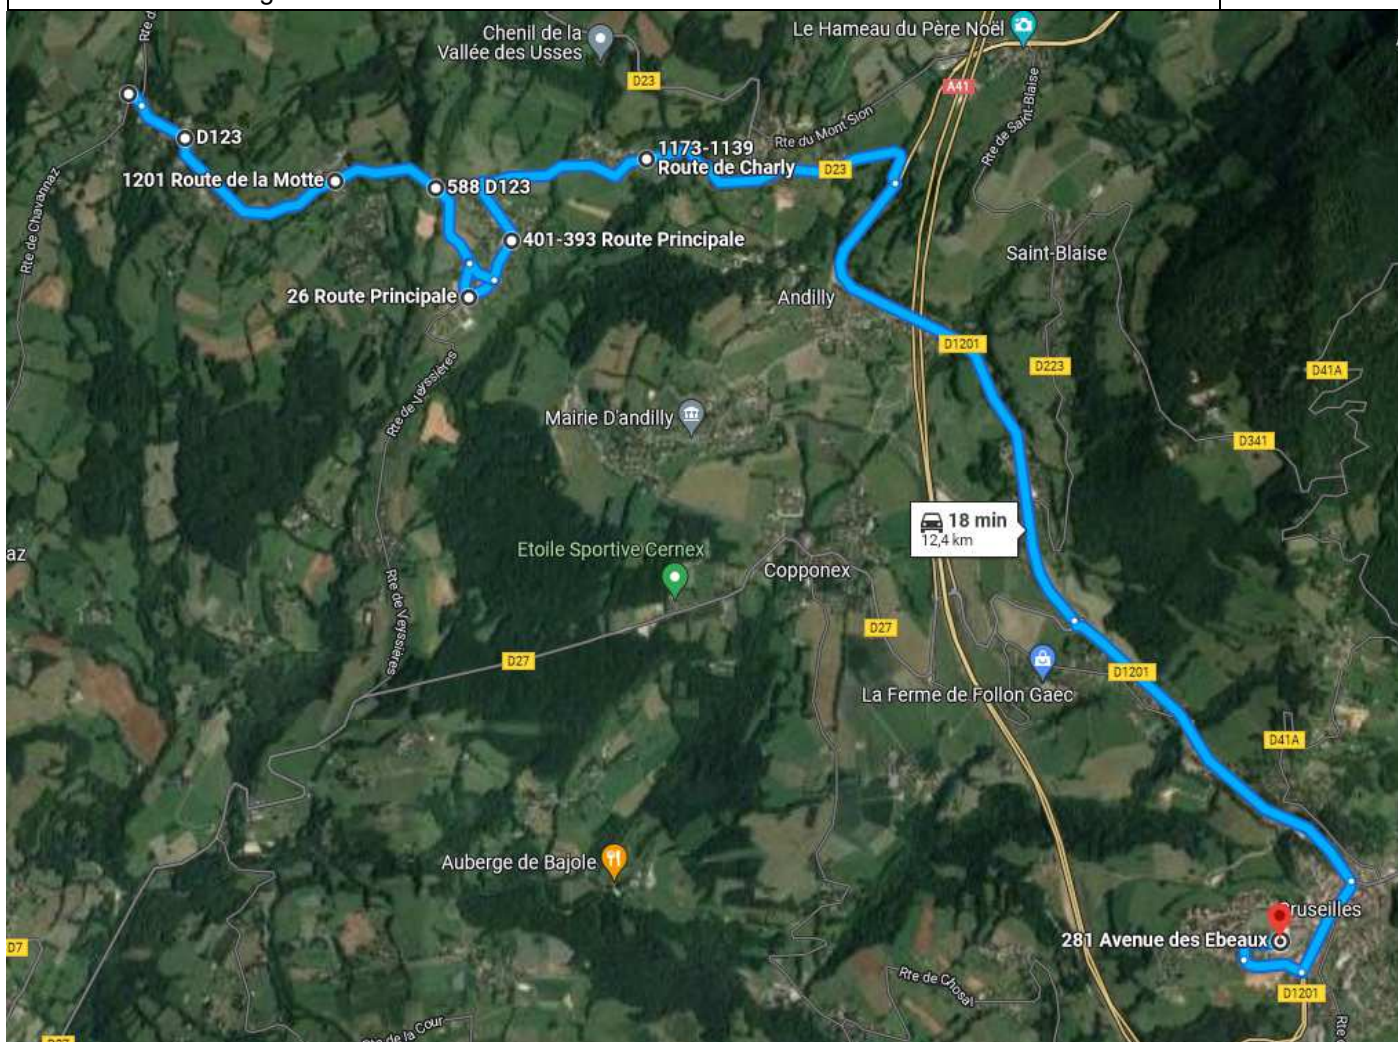

AS272-38 - CERNEX > COLLEGE LOUIS ARMAND

ALPBUS

ALLER - Lundi - Mardi - Mercredi - Jeudi - Vendredi - AS272-38

Points d'arrêts	hh:mm
CERNEX - Les Côtes	07:20
CERNEX - La Motte	07:22
CERNEX - Cortenges	07:24
CERNEX - Les Bats	07:26
CERNEX - Chef Lieu	07:30
CERNEX - Lavoir	07:32
CERNEX - Verlioz	07:35
CRUSEILLES - Collège L.Armand	07:45

Points d'arrêts	hh:mm
CRUSEILLES - Collège L.Armand	16:40
CERNEX - Verlioz	17:00
CERNEX - Lavoir	17:02
CERNEX - Chef Lieu	17:05
CERNEX - Les Bats	17:07
CERNEX - Cortenges	17:10
CERNEX - La Motte	17:15
CERNEX - Les Côtes	17:16