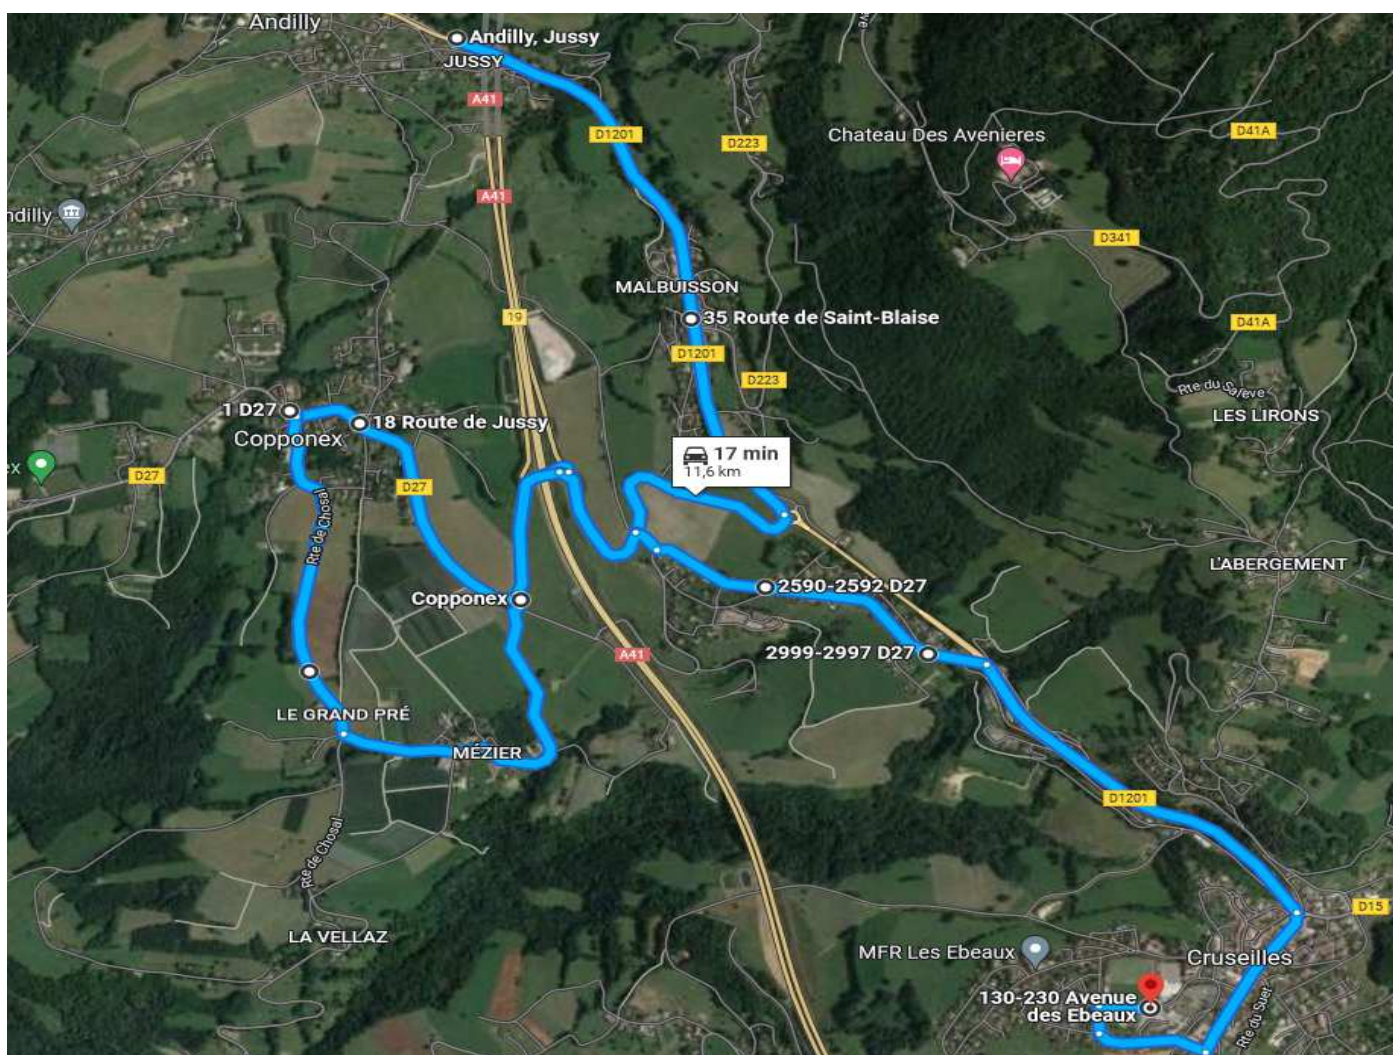

AS272-42 - COPPONEX > COLLEGE LOUIS ARMAND

ALPBUS

ALLER - Lundi - Mardi - Mercredi - Jeudi - Vendredi - AS272-42

Points d'arrêts	hh:mm
COPPONEX - Ecole	07:20
COPPONEX - Chef Lieu	07:21
COPPONEX - Mézier	07:25
COPPONEX - Follon	07:28
COPPONEX - Les Petits Bois	07:30
CRUSEILLES - Collège L.Armand	07:40

La Région 
Auvergne-Rhône-Alpes

04 26 73 30 30
transport-scolaire-74@auvergnerhonealpes.fr

Objets perdus/oubliés

ALPBUS
6 chemin de Branchy - Seynod 74600 ANNECY
Tél. : 04 50 03 70 09

AS272-63/65 - COLLEGE LOUIS ARMAND > COPPONEX

ALPBUS

RETOUR - Lundi - Mardi - Jeudi - Vendredi - AS272-63

Points d'arrêts	hh:mm
CRUSEILLES - Collège L.Armand	16:40
COPPONEX - Les Petits Bois	16:42
COPPONEX - Follon	16:43
COPPONEX - Mézier	16:45
COPPONEX - Chef Lieu	16:46
COPPONEX - Ecole	16:47

ALPBUS

RETOUR - Mercredi - AS272-65

Points d'arrêts	hh:mm
CRUSEILLES - Collège L.Armand	12:10
COPPONEX - Les Petits Bois	12:15
COPPONEX - Follon	12:16
COPPONEX - Mézier	12:18
COPPONEX - Chef Lieu	12:19
COPPONEX - Ecole	12:20