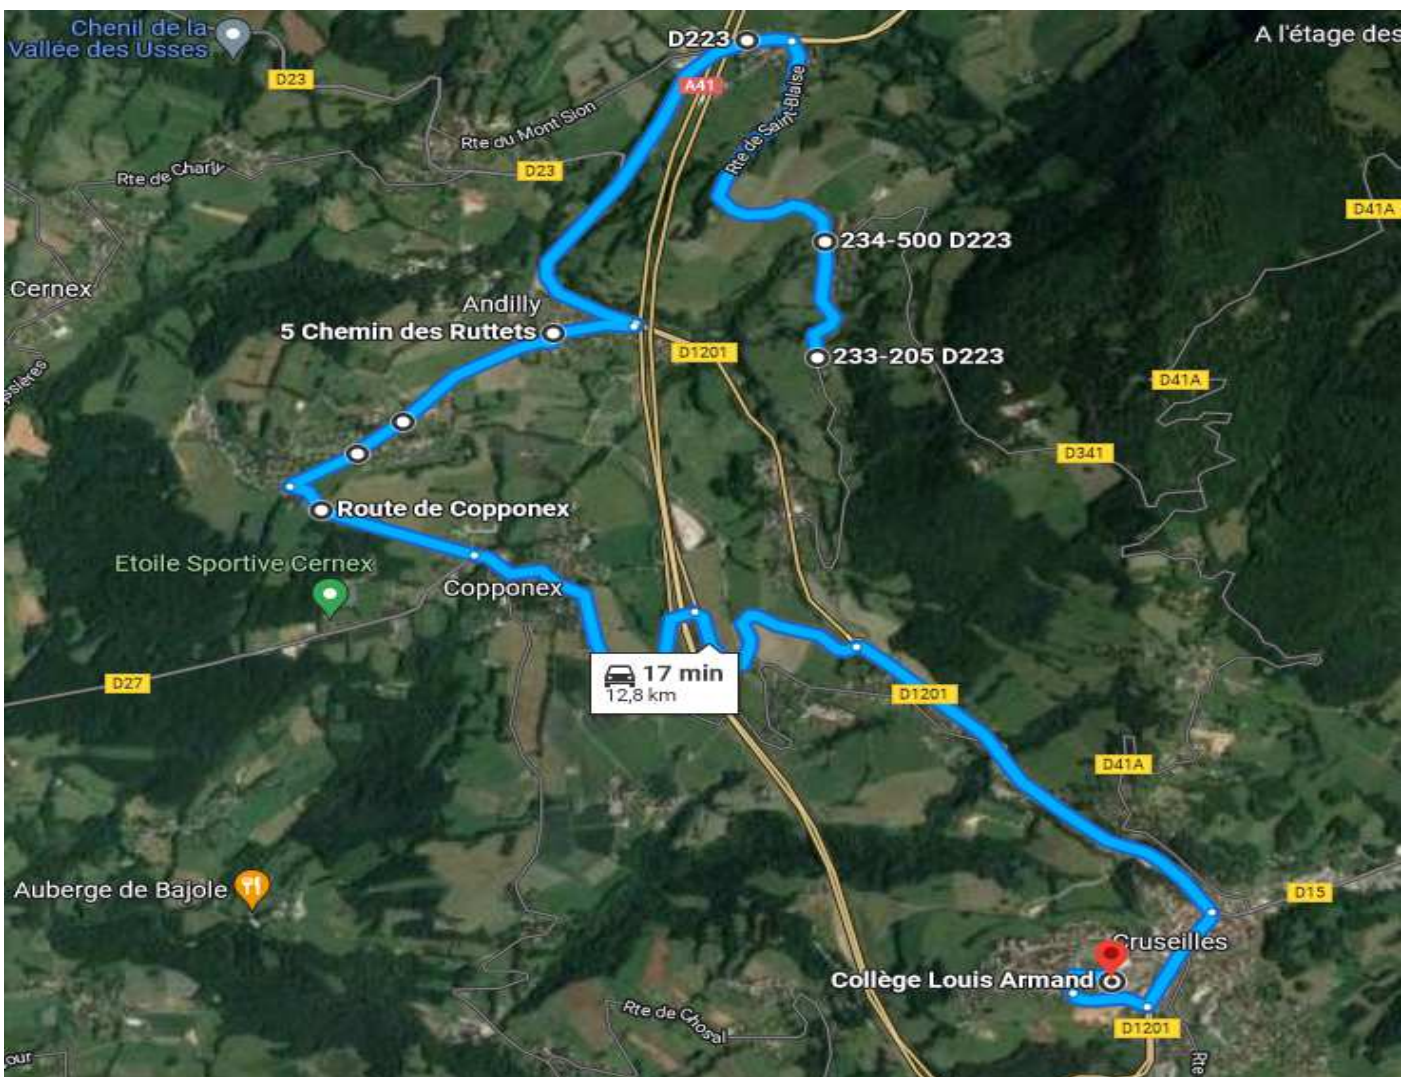

# AS272-44 - SAINT-BLAISE > COLLEGE LOUIS ARMAND

## TRANSDEV

ALLER - Lundi - Mardi - Mercredi - Jeudi - Vendredi - AS272-44

Points d'arrêts	hh:mm
SAINT-BLAISE - Chef Lieu	07:18
SAINT-BLAISE - Mont Sion RD 1201	07:21
ANDILLY - Jussy Sous les Bois	07:24
ANDILLY - Chez Canard	07:25
ANDILLY - Saint Symphorien	07:26
ANDILLY - Chez Guillot	07:27
CRUSEILLES - Collège L.Armand	07:40