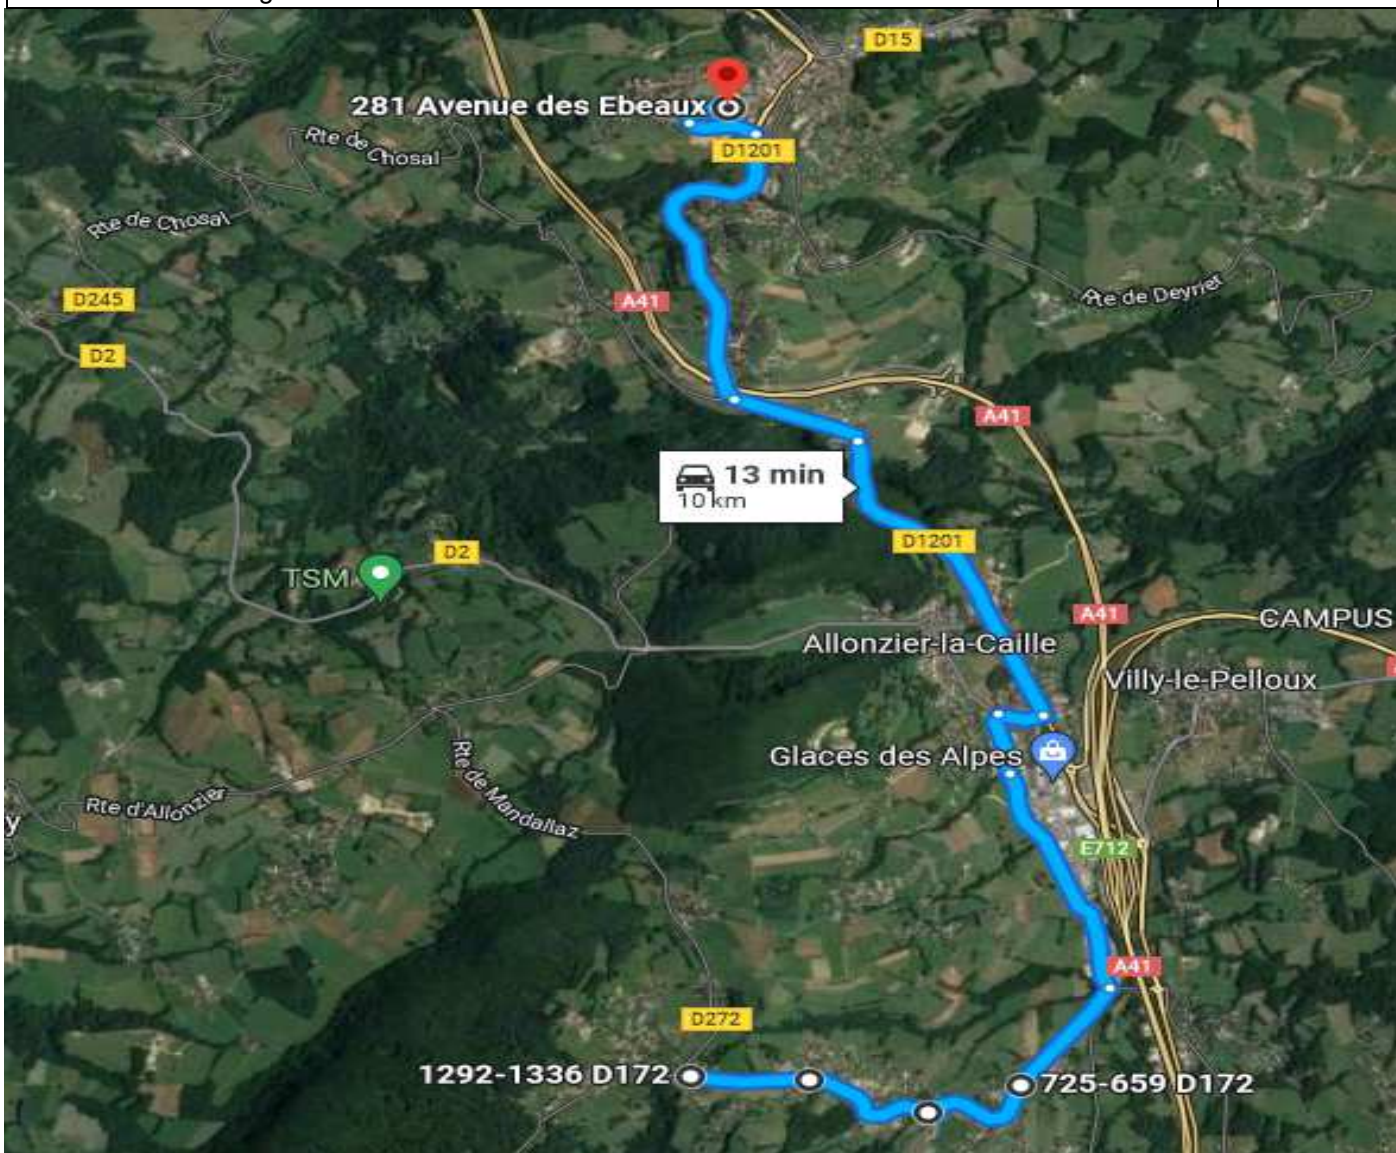

AS272-46 - CUVAT > COLLEGE LOUIS ARMAND

TRANSDEV

ALLER - Lundi - Mardi - Mercredi - Jeudi - Vendredi - AS272-46

Points d'arrêts	hh:mm
CUVAT - Les Lavorels	07:10
CUVAT - Bois Corbet	07:13
CUVAT - Chef Lieu	07:15
CUVAT - Les Voisins	07:17
CRUSEILLES - Le Noiret	07:30
CRUSEILLES - Collège L.Armand	07:35

AS272-73/71 - COLLEGE LOUIS ARMAND > CUVAT

TRANSDEV

RETOUR - Lundi - Mardi - Jeudi - Vendredi - AS272-73

Points d'arrêts	hh:mm
CRUSEILLES - Collège L.Armand	16:40
CRUSEILLES - Le Noiret	16:45
CUVAT - Les Voisins	16:58
CUVAT - Chef Lieu	17:00
CUVAT - Bois Corbet	17:12
CUVAT - Les Lavorels	17:15

TRANSDEV

RETOUR - Mercredi - AS272-71

Points d'arrêts	hh:mm
CRUSEILLES - Collège L.Armand	12:10
CRUSEILLES - Le Noiret	12:15
CUVAT - Les Voisins	12:28
CUVAT - Chef Lieu	12:30
CUVAT - Bois Corbet	12:32
CUVAT - Les Lavorels	12:35