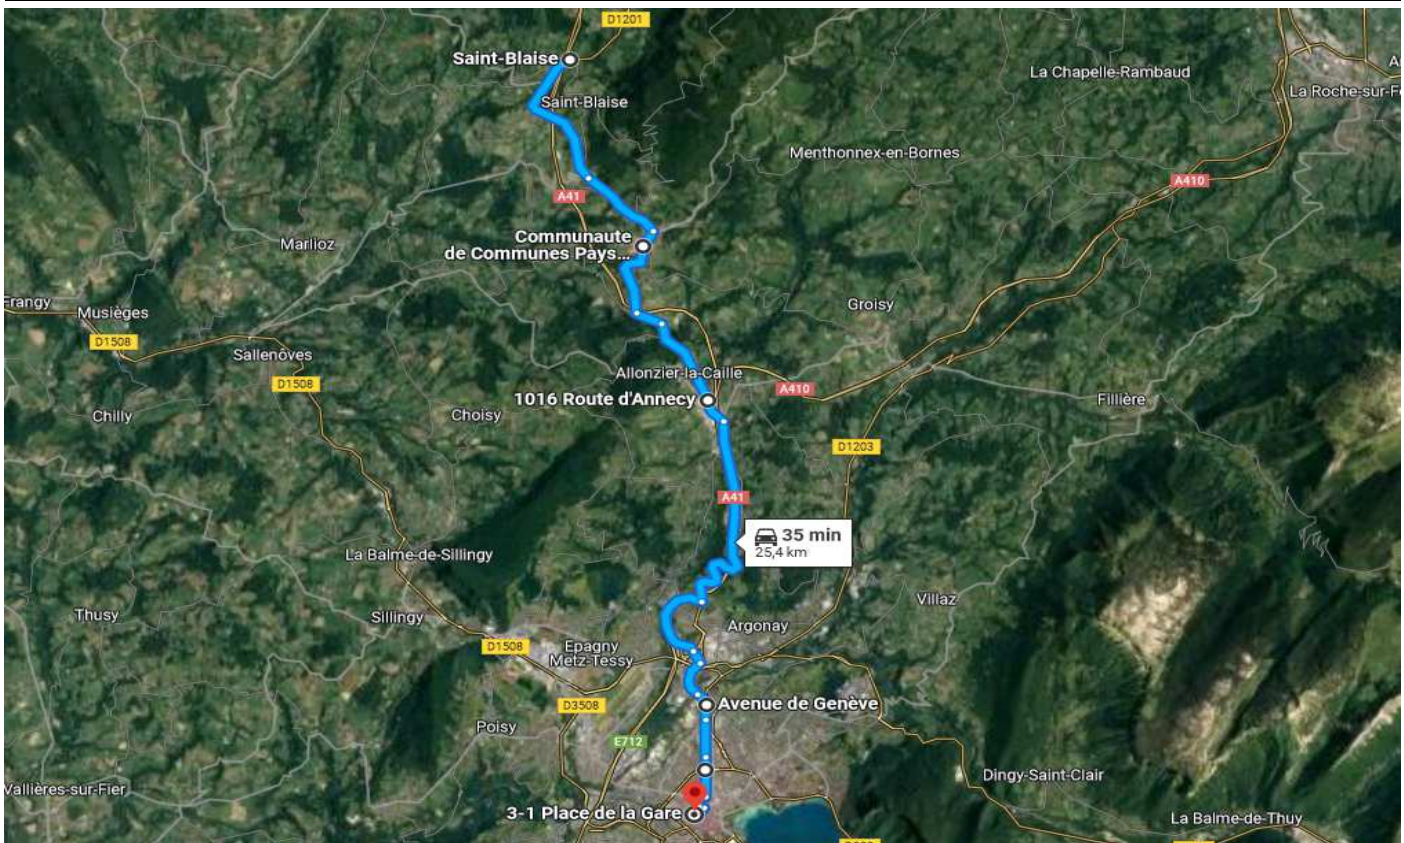

AS272-52 - SAINT BLAISE > ANNECY GARE ROUTIERE

TRANSDEV

ALLER - AS272-52 - Lundi - Mardi - Mercredi - Jeudi - Vendredi

Points d'arrêts	hh:mm
SAINT-BLAISE - Mont Sion RD 1201	06:40
ANDILLY - Jussy	06:43
COPPONEX - Malbuisson	06:46
COPPONEX - Follon	06:48
COPPONEX - Les Petits Bois	06:50
CRUSEILLES - Collège L.Armand	06:54
CRUSEILLES - Le Noiret	06:57
ALLONZIER-LA-CAILLE - Chez Poraz	06:59
ALLONZIER-LA-CAILLE - Chez Falconnet	07:00
FILLIERE - SAINT-M.-B. - Burgaz	07:04
FILLIERE - SAINT-M.-B. - Villaret	07:05
FILLIERE - SAINT-M.-B. - Croix Blanche	07:07
ANNECY - Gare Routière	07:35

AS272-79 - ANNECY GARE ROUTIERE > SAINT-BLAISE

TRANSDEV

AS272-79 RETOUR - Lundi - Mardi - Jeudi - Vendredi

Points d'arrêts	hh:mm
ANNECY - Gare Routière	18:10
FILLIERE - SAINT-M.-B. - Croix d'Or	18:25
FILLIERE - SAINT-M.-B. - Croix Blanche	18:28
FILLIERE - SAINT-M.-B. - Villaret	18:30
FILLIERE - SAINT-M.-B. - Burgaz	18:32
ALLONZIER-LA-CAILLE - Chez Falconnet	18:37
ALLONZIER-LA-CAILLE - Chez Poraz	18:38
CRUSEILLES - Le Noiret	18:42
CRUSEILLES - Collège L.Armand	18:47
COPPONEX - Les Petits Bois	18:50
COPPONEX - Follon	18:52
COPPONEX - Malbuisson	18:57
ANDILLY - Jussy	19:02
SAINT-BLAISE - Mont Sion RD 1201	19:05