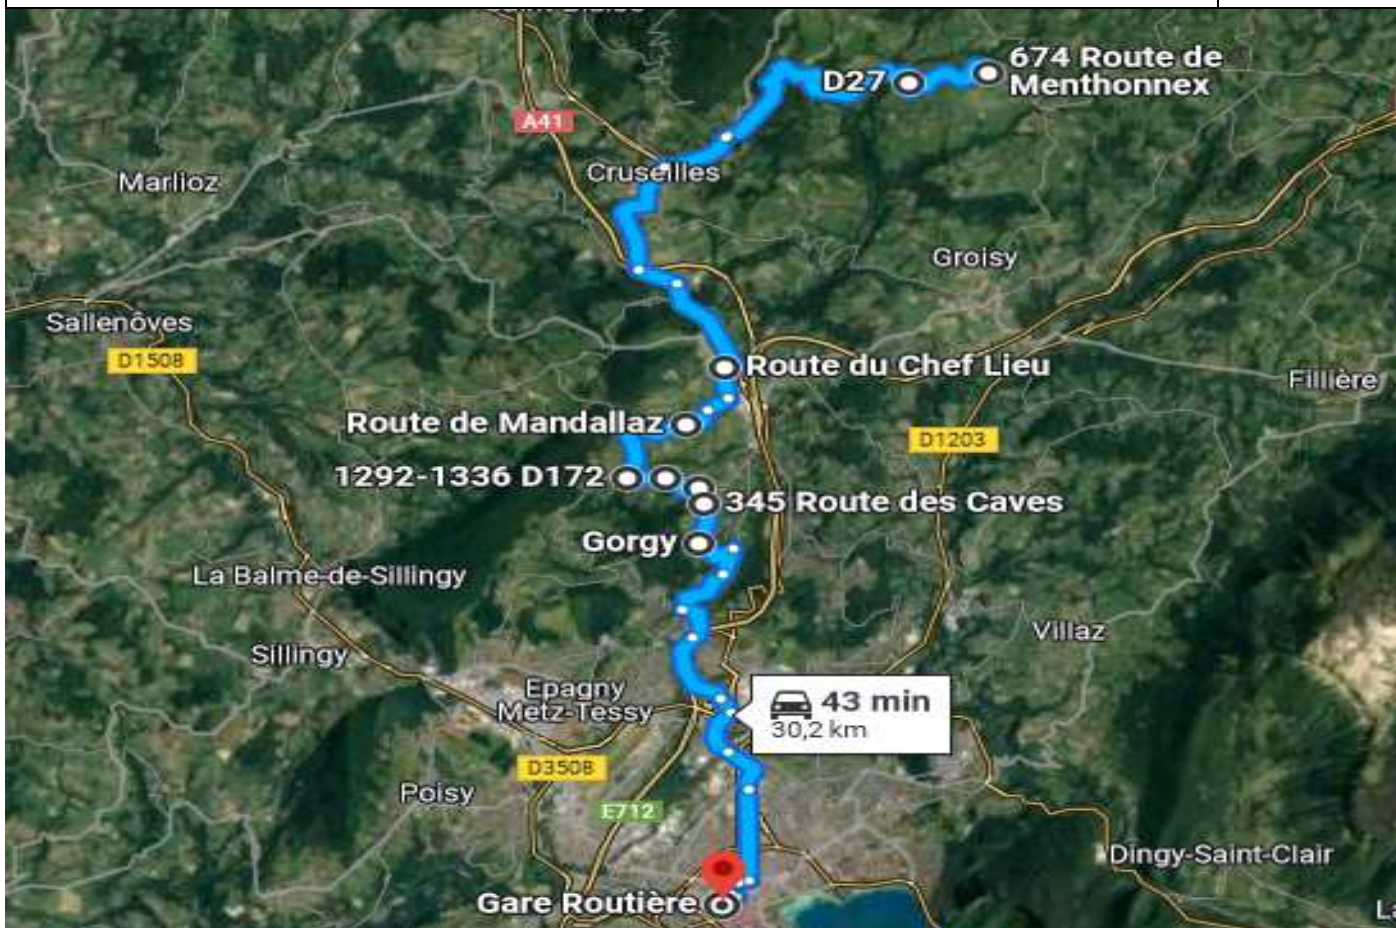

AS272-54 - MENTHONNEX-EN-BORNES > GARE ROUTIERE ANNECY

TRANSDEV

ALLER - AS272-54 - Lundi - Mardi - Mercredi - Jeudi - Vendredi

Points d'arrêts	hh:mm
MENTHONNEX-EN-BORNES - Chef Lieu	06:30
VILLY-LE-BOUVERET - Chez Viollet	06:33
ALLONZIER-LA-CAILLE - Cimetière	06:55
ALLONZIER-LA-CAILLE - Bublens	06:59
ALLONZIER-LA-CAILLE - Mandallaz	07:01
CUVAT - Les Lavorels	07:04
CUVAT - Bois Corbet	07:05
CUVAT - Chef Lieu	07:07
CUVAT - Murgier	07:09
FILLIERE - SAINT-M.-B. - Gorgy	07:11
ANNECY - Gare Routière	07:35

AS272-81/83 - GARE ROUTIERE ANNECY > MENTHONNEX-EN-BORNES

TRANSDEV

AS272-81 RETOUR - Lundi - Mardi - Jeudi - Vendredi

Points d'arrêts	hh:mm
ANNECY - Gare Routière	18:10
FILLIERE - SAINT-M.-B. - Gorgy	18:30
CUVAT - Murgier	18:32
CUVAT - Chef Lieu	18:34
CUVAT - Bois Corbet	18:36
CUVAT - Les Lavorels	18:37
ALLONZIER-LA-CAILLE - Mandallaz	18:40
ALLONZIER-LA-CAILLE - Bublens	18:42
ALLONZIER-LA-CAILLE - Cimetière	18:45
VILLY-LE-BOUVERET - Chez Viollet	19:02
VILLY-LE-BOUVERET - Chef Lieu	19:07
MENTHONNEX-EN-BORNES - Chef Lieu	19:15

TRANSDEV

AS272-83 RETOUR - Mercredi

Points d'arrêts	hh:mm
ANNECY - Gare Routière	12:55
FILLIERE - SAINT-M.-B. - Gorgy	13:15
CUVAT - Murgier	13:17
CUVAT - Chef Lieu	13:19
CUVAT - Bois Corbet	13:21
CUVAT - Les Lavorels	13:22
ALLONZIER-LA-CAILLE - Mandallaz	13:25
ALLONZIER-LA-CAILLE - Bublens	13:27
ALLONZIER-LA-CAILLE - Cimetière	13:30
VILLY-LE-BOUVERET - Chez Viollet	13:57
VILLY-LE-BOUVERET - Chef Lieu	14:02
MENTHONNEX-EN-BORNES - Chef Lieu	14:10