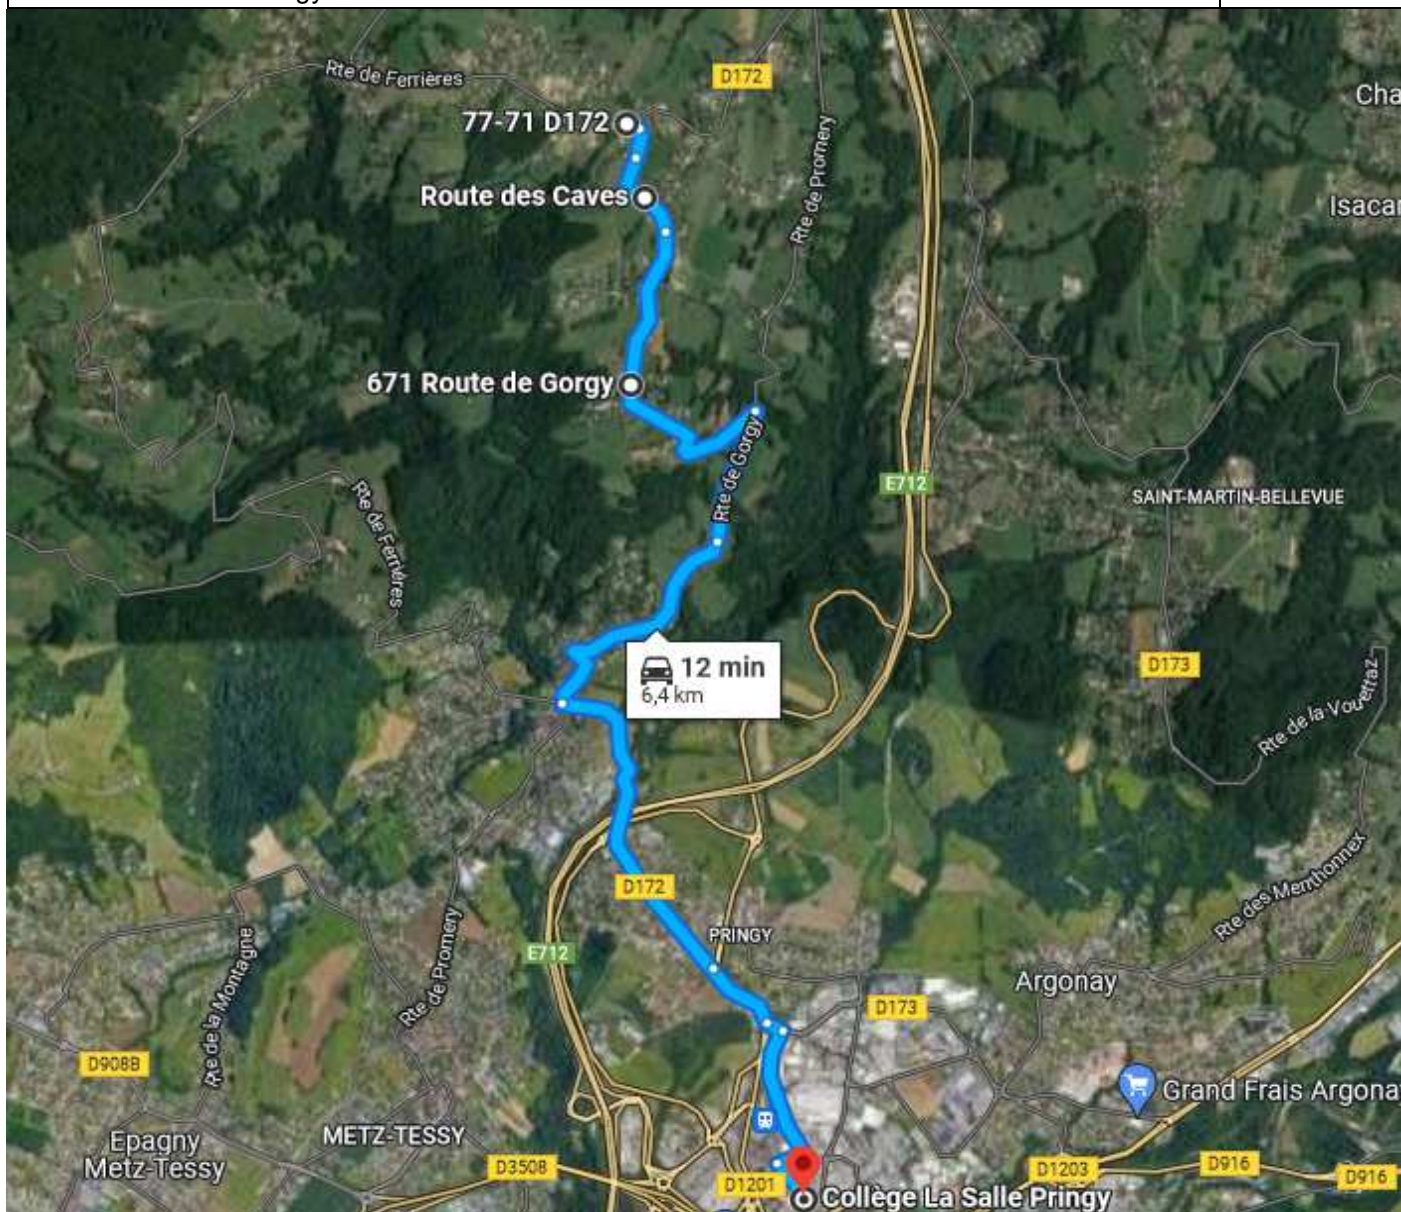

AS272-56- CUVAT > COLLEGE LA SALLE PRINGY

ALPBUS

ALLER - Lundi - Mardi - Mercredi - Jeudi - Vendredi - AS272-56

Points d'arrêts	hh:mm
CUVAT - Chef Lieu	07:30
CUVAT - Murgier	07:31
FILLIERE - SAINT-M.-B. - Gorgy	07:33
ANNECY - La Salle Pringy	07:50

TRANSDEV

RETOUR - Lundi - Mardi - Jeudi - Vendredi - AS272-97

Points d'arrêts	hh:mm
ANNECY - La Salle Pringy	16:35
FILLIERE - SAINT-M.-B. - Gorgy	16:47
CUVAT - Murgier	16:49
CUVAT - Chef Lieu	16:51

TRANSDEV

RETOUR - Mercredi - AS272-99

Points d'arrêts	hh:mm
ANNECY - La Salle Pringy	12:10
FILLIERE - SAINT-M.-B. - Gorgy	12:22
CUVAT - Murgier	12:24
CUVAT - Chef Lieu	12:26

Demande d'information / Signalement de dysfonctionnement