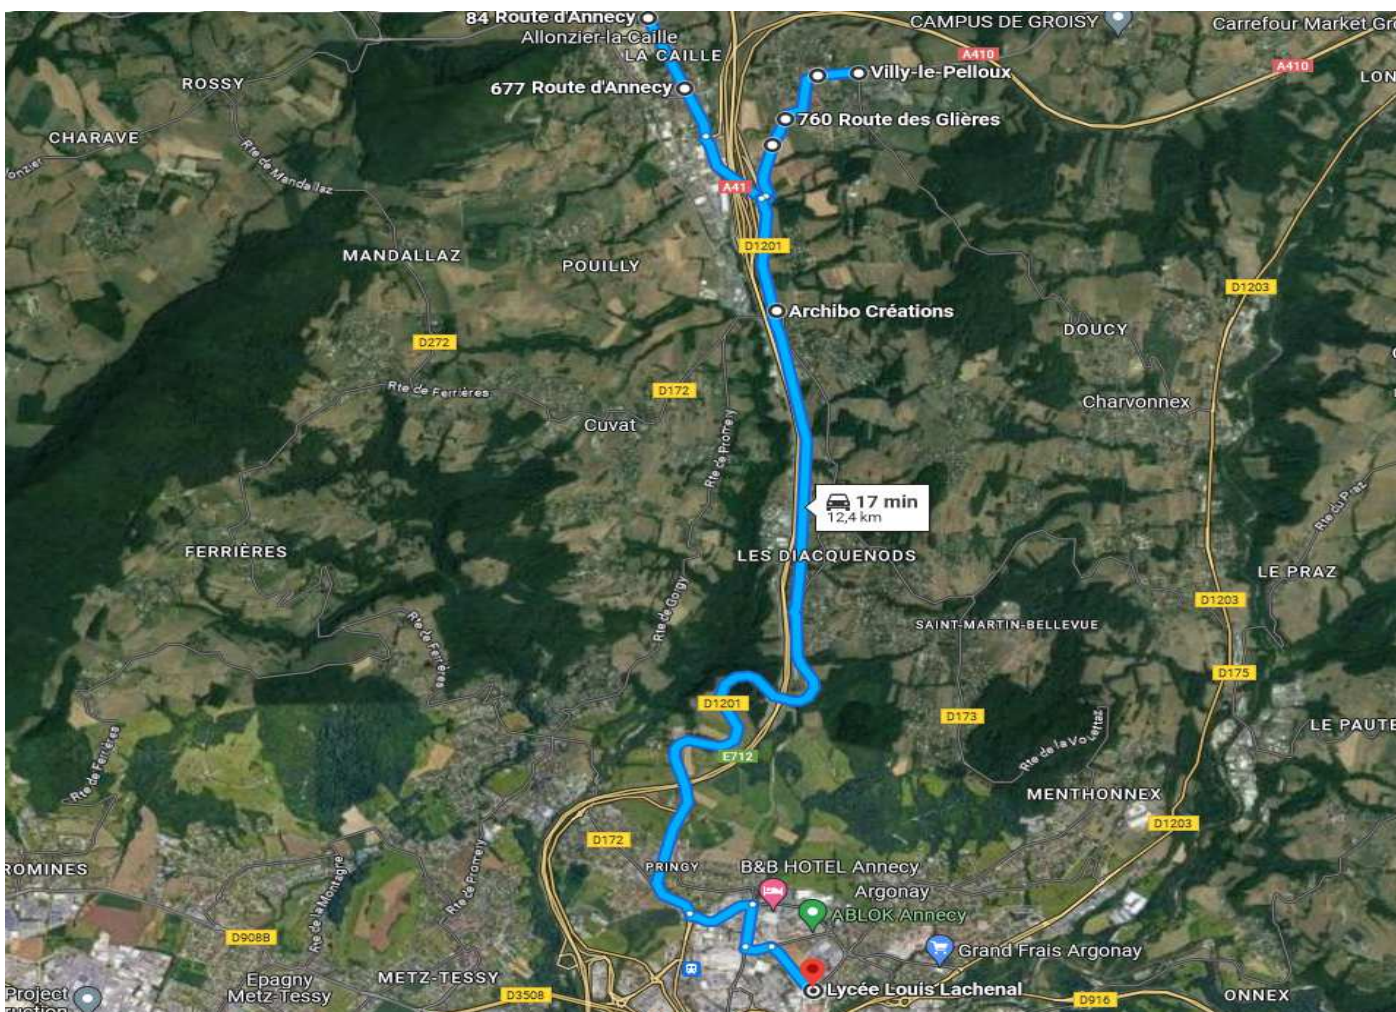

# AS272-60 - ALLONZIER > LYCEE LOUIS LACHENAL

## TRANSDEV

ALLER - AS272-60 - Lundi - Mardi - Mercredi - Jeudi - Vendredi

Points d'arrêts	hh:mm
ALLONZIER-LA-CAILLE - Chez Poraz	07h43
ALLONZIER-LA-CAILLE - Chez Falconnet	07h45
VILLY-LE-PELLOUX – Chef-Lieu	07H50
VILLY-LE-PELLOUX - Chez Cartier	07H52
<b>ARGONAY - Lycée Lachenal</b>	<b>08H15</b>

## TRANSDEV

RETOUR - AS272-89 - Lundi - Mardi - Mercredi - Jeudi - Vendredi

Points d'arrêts	hh:mm
ARGONAY - Lycée Lachenal	18H10
VILLY-LE-PELLOUX - Chez Cartier	18H25
VILLY-LE-PELLOUX - Chef-Lieu	18H28
ALLONZIER-LA-CAILLE - Chez Falconnet	18H32
ALLONZIER-LA-CAILLE - Chez Poraz	18H33
CRUSEILLES - Le Noiret	18H36
CRUSEILLES - Collège L.Armand	18H39