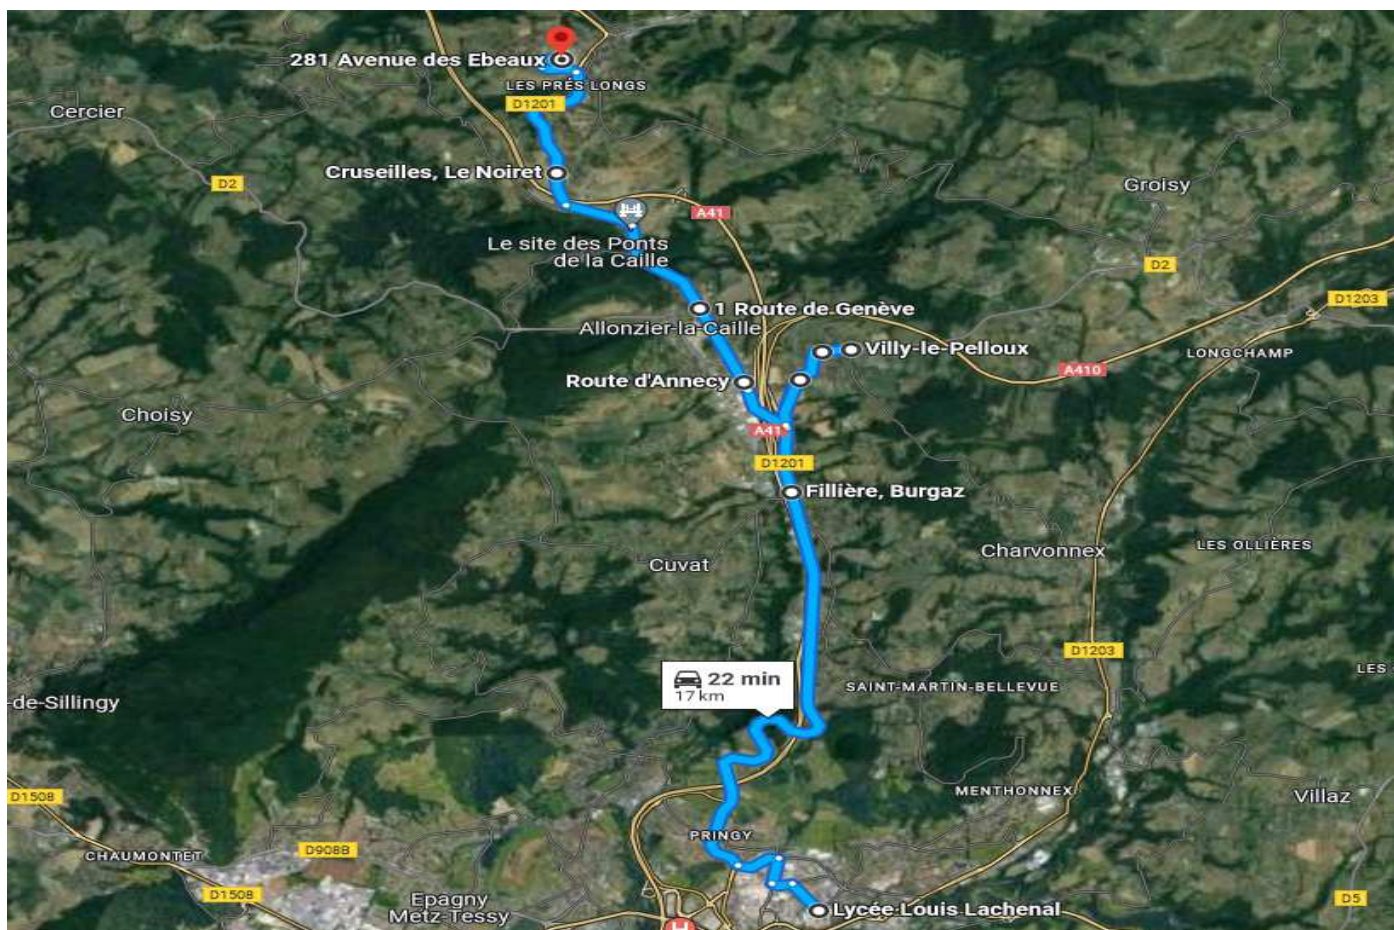

## TRANSDEV

ALLER - AS272-60 - Lundi - Mardi - Mercredi - Jeudi - Vendredi

Points d'arrêts	hh:mm
ALLONZIER-LA-CAILLE - Chez Poraz	07h43
ALLONZIER-LA-CAILLE - Chez Falconnet	07h45
VILLY-LE-PELLOUX – Chef-Lieu	07H50
VILLY-LE-PELLOUX - Chez Cartier	07H52
<b>ARGONAY - Lycée Lachenal</b>	<b>08H15</b>

## TRANSDEV

RETOUR - AS272-89 - Lundi - Mardi - Mercredi - Jeudi - Vendredi

Points d'arrêts	hh:mm
ARGONAY - Lycée Lachenal	18H10
VILLY-LE-PELLOUX - Chez Cartier	18H25
VILLY-LE-PELLOUX - Chef-Lieu	18H28
ALLONZIER-LA-CAILLE - Chez Falconnet	18H32
ALLONZIER-LA-CAILLE - Chez Poraz	18H33
CRUSEILLES - Le Noiret	18H36
CRUSEILLES - Collège L.Armand	18H39