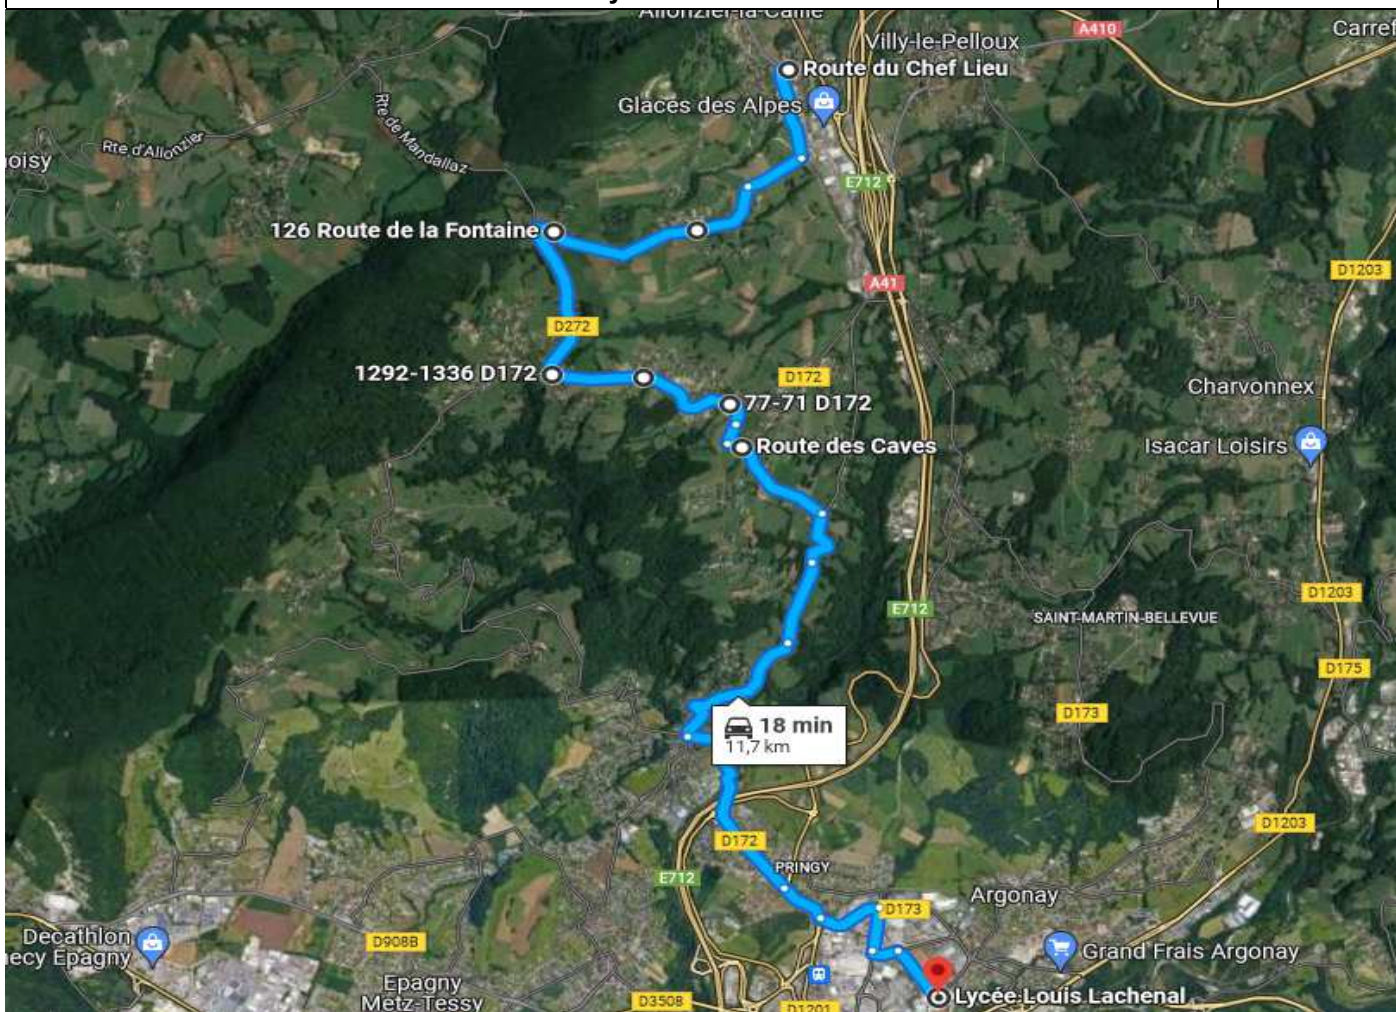

AS272-62 - ALLONZIER-LA-CAILLE > LYCEE LOUIS LACHENAL

TRANSDEV

ALLER - AS272-62 - Lundi - Mardi - Mercredi - Jeudi - Vendredi

Points d'arrêts	hh:mm
ALLONZIER-LA-CAILLE - Cimetière	07:35
ALLONZIER-LA-CAILLE - Bublens	07:38
ALLONZIER-LA-CAILLE - Mandallaz	07:41
CUVAT - Les Lavorels	07:42
CUVAT - Bois Corbet	07:43
CUVAT - Chef Lieu	07:44
CUVAT - Murgier	07:48
FILLIERE - SAINT-M.-B. - Gorgy	07:58
ARGONAY - Lycée Lachenal	08:10

AS272-91 - LYCEE LOUIS LACHENAL > ALLONZIER-LA-CAILLE

TRANSDEV

RETOUR - AS272-91 - Lundi - Mardi - Mercredi - Jeudi - Vendredi

Points d'arrêts	hh:mm
ARGONAY - Lycée Lachenal	18:10
FILLIERE - SAINT-M.-B. - Gorgy	18:22
CUVAT - Murgier	18:27
CUVAT - Chef Lieu	18:31
CUVAT - Bois Corbet	18:32
CUVAT - Les Lavorels	18:33
ALLONZIER-LA-CAILLE - Mandallaz	18:35
ALLONZIER-LA-CAILLE - Bublens	18:40
ALLONZIER-LA-CAILLE - Cimetière	18:45