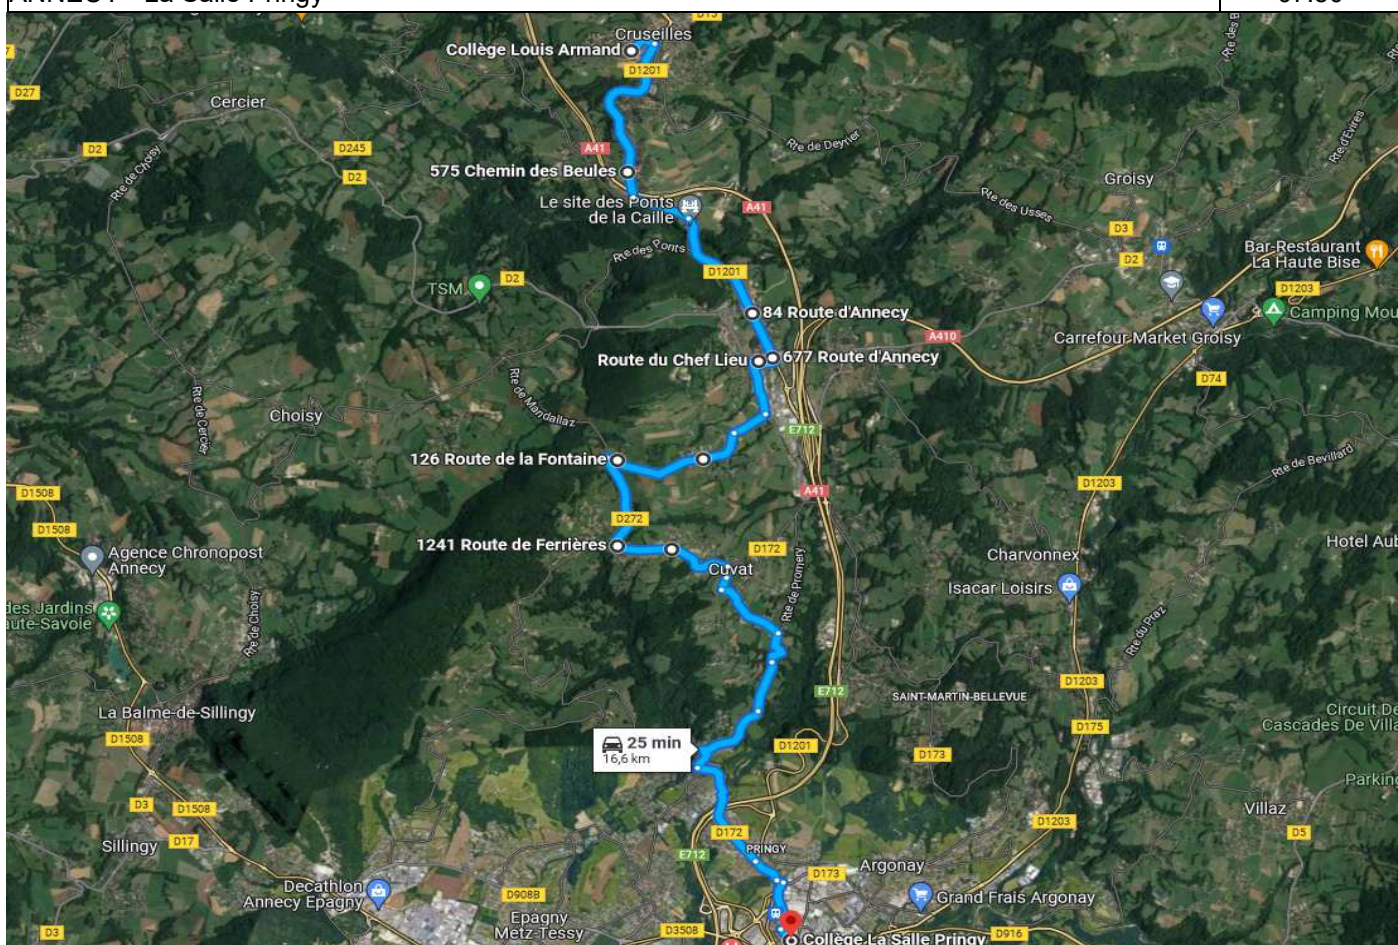

AS272-64 - CRUSEILLES > COLLEGE LA SALLE PRINGY

S.A.B.A.

ALLER - Lundi - Mardi - Mercredi - Jeudi - Vendredi - AS272-64

Points d'arrêts	hh:mm
CRUSEILLES - Collège L.Armand	07:11
CRUSEILLES - Le Noiret	07:13
ALLONZIER-LA-CAILLE - Chez Poraz	07:16
ALLONZIER-LA-CAILLE - Chez Falconnet	07:17
ALLONZIER-LA-CAILLE - Cimetière	07:20
ALLONZIER-LA-CAILLE - Bublens	07:23
ALLONZIER-LA-CAILLE - Mandallaz	07:25
CUVAT - Les Lavorels	07:34
CUVAT - Bois Corbet	07:36
CUVAT - Les Voisins	07:39
ANNECY - La Salle Pringy	07:50

RETOUR - Lundi - Mardi - Jeudi - Vendredi - AS272-75

Points d'arrêts	hh:mm
ANNECY - La Salle Pringy	16:35
CUVAT - Les Voisins	16:50
CUVAT - Bois Corbet	16:54
CUVAT - Les Lavorels	16:56
ALLONZIER-LA-CAILLE - Mandallaz	17:00
ALLONZIER-LA-CAILLE - Bublens	17:02
ALLONZIER-LA-CAILLE - Cimetière	17:05
ALLONZIER-LA-CAILLE - Chez Falconnet	17:07
ALLONZIER-LA-CAILLE - Chez Poraz	17:12
CRUSEILLES - Le Noiret	17:15
CRUSEILLES - Collège L.Armand	17:19

TRANSDEV

RETOUR - Mercredi - AS272-77

Points d'arrêts	hh:mm
ANNECY - La Salle Pringy	12:10
CUVAT - Les Voisins	12:25
CUVAT - Bois Corbet	12:29
CUVAT - Les Lavorels	12:31
ALLONZIER-LA-CAILLE - Mandallaz	12:35
ALLONZIER-LA-CAILLE - Bublens	12:37
ALLONZIER-LA-CAILLE - Cimetière	12:40
ALLONZIER-LA-CAILLE - Chez Falconnet	12:42
ALLONZIER-LA-CAILLE - Chez Poraz	12:43
CRUSEILLES - Le Noiret	12:48
CRUSEILLES - Collège L.Armand	12:52