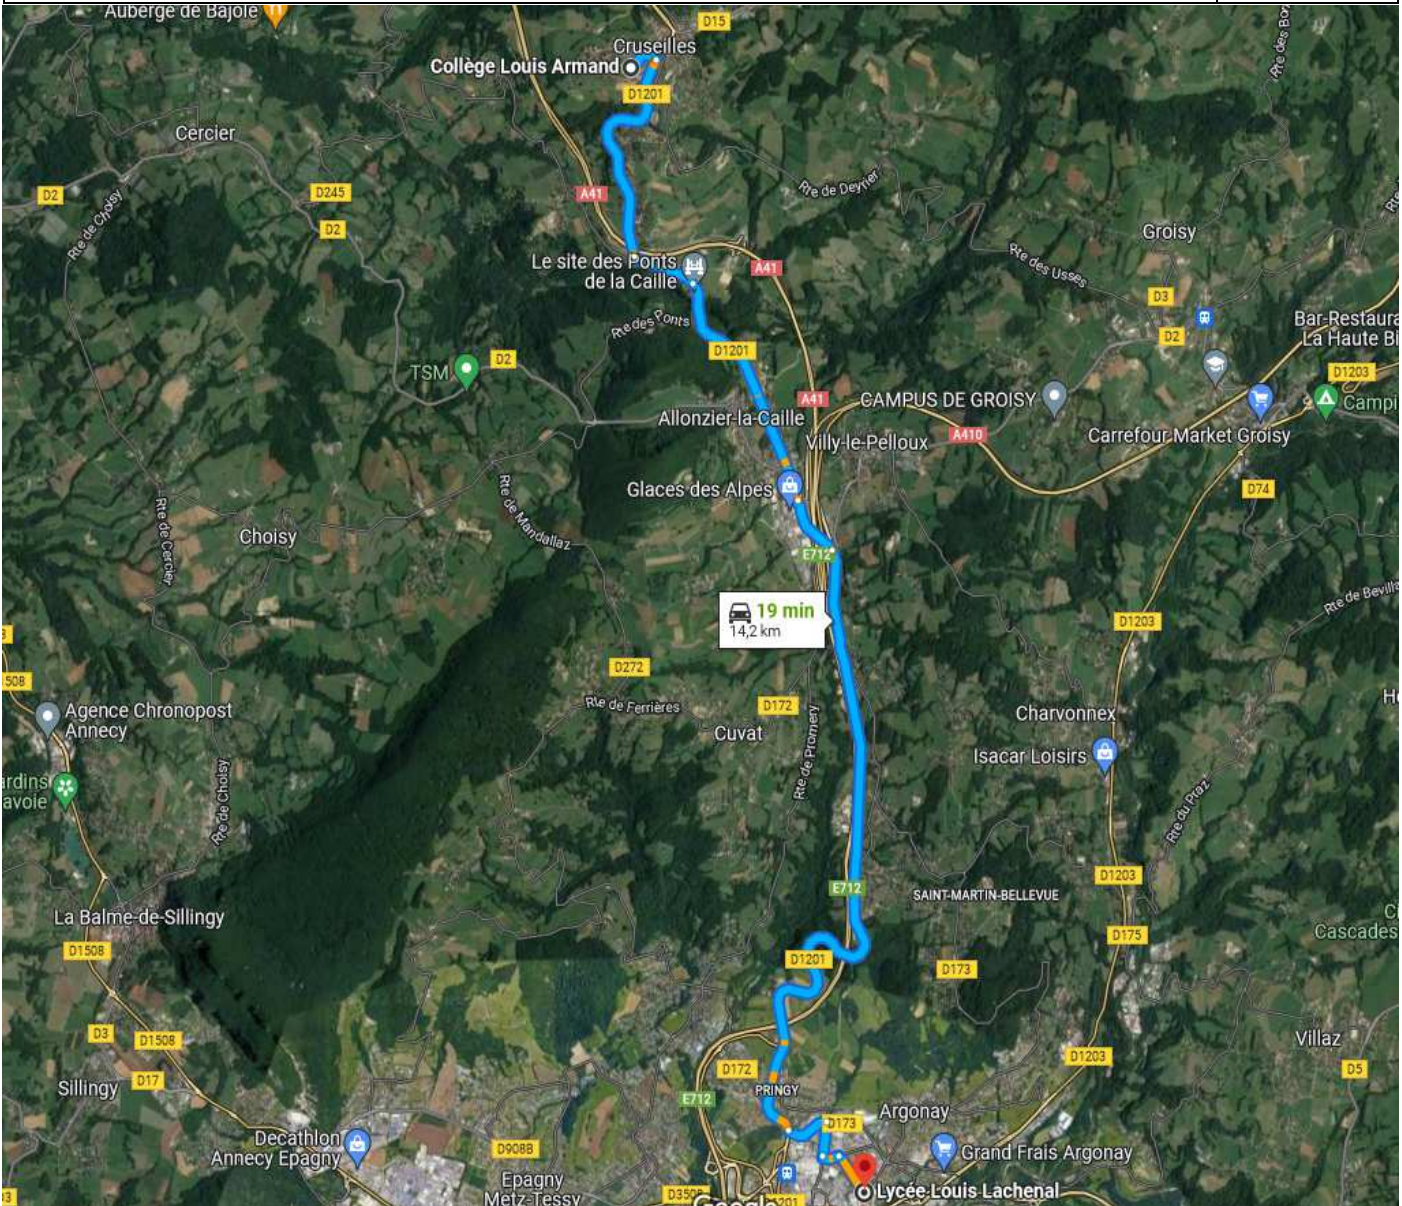

AS272-66 - CRUSEILLES > LYCEE LOUIS LACHENAL

TRANSDEV

ALLER - AS272-66 - Lundi - Mardi - Mercredi - Jeudi - Vendredi

Points d'arrêts	hh:mm
CRUSEILLES - Collège L.Armand	07h48
CRUSEILLES - Le Noiret	07h52
ARGONAY - Lycée Lachenal	08h15

La Région 
Auvergne-Rhône-Alpes
04 26 73 30 30
transport-scolaire-74@auvergnerhonealpes.fr

Objets perdus/oubliés

transdev
AUVERGNE-RHÔNE-ALPES

Transdev Bassin Annécien
10 rue de la Cesière - Seynod 74600 ANNECY
Tél. : 04 50 51 08 51