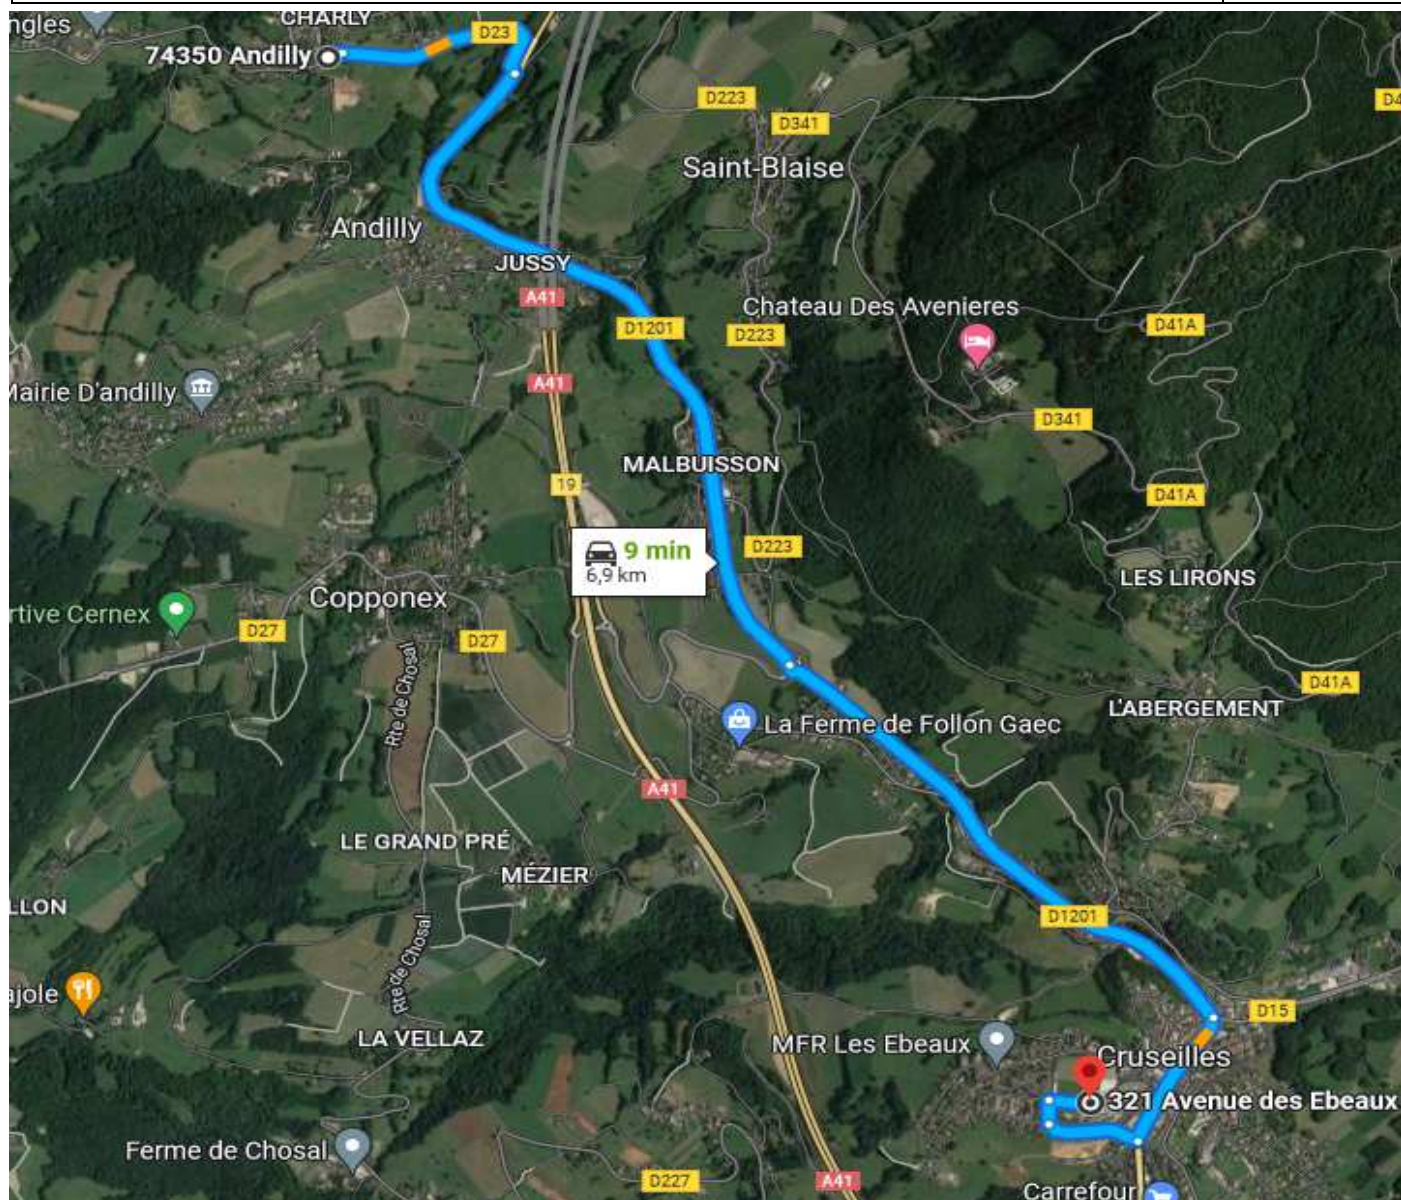

# AS272-68 - ANDILLY > COLLEGE LOUIS ARMAND

## ALPBUS

ALLER - Lundi - Mardi - Mercredi - Jeudi - Vendredi—AS272-68

Points d'arrêts	hh:mm
ANDILLY - Charly	07:28
ANDILLY - Jussy	07:30
COPPONEX - Malbuisson	07:32
CRUSEILLES - Collège L.Armand	07:40

**Demande d'information / Signalement de dysfonctionnement**