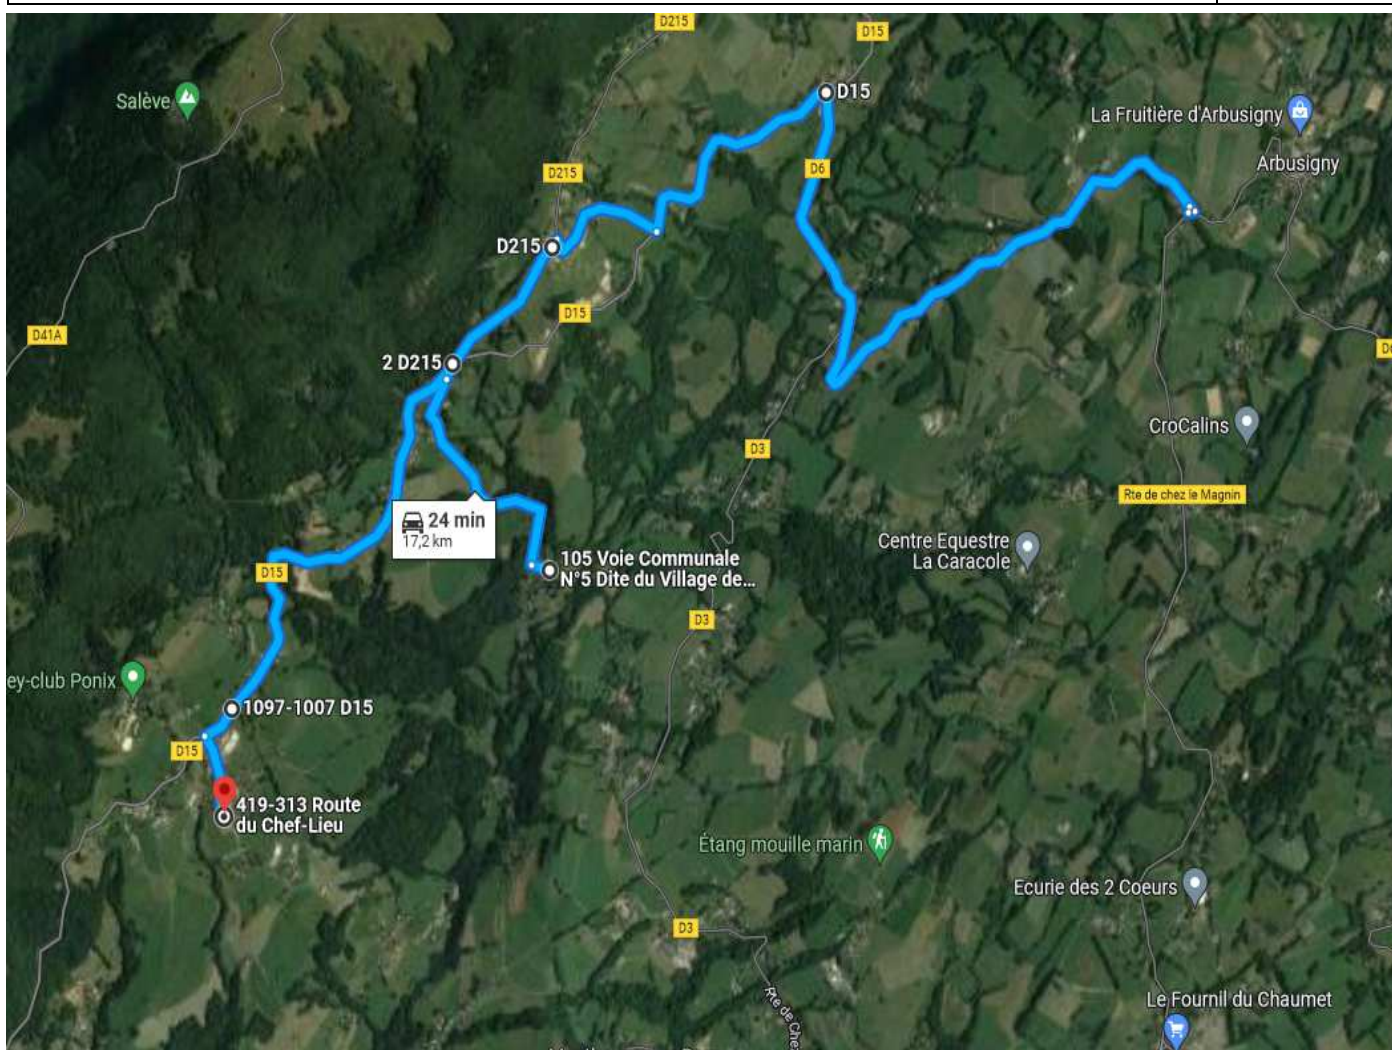

216-012 — SAPPEY > ECOLE VOVRAY-EN-BORNES

GAL

CS216-012 ALLER - Lundi - Mardi - Jeudi - Vendredi

Points d'arrêts	hh:mm
SAPPEY - Chez Fauraz	07:55
SAPPEY - Chef Lieu / Ecole	08:00
SAPPEY - Clarnant	08:03
SAPPEY - Cornillon	08:05
SAPPEY - Clarnant	08:07
SAPPEY - La Grange	08:08
VOVRAY-EN-BORNES - Sous la Mouille	08:09
VOVRAY-EN-BORNES - Ecole	08:10

GAL

CS216-012 RETOUR - Lundi - Mardi - Jeudi - Vendredi

Points d'arrêts	hh:mm
VOVRAY-EN-BORNES - Ecole	16:05
VOVRAY-EN-BORNES - Sous la Mouille	16:09
SAPPEY - La Grange	16:10
SAPPEY - Cornillon	16:13
SAPPEY - Clarnant	16:15
SAPPEY - Chef Lieu / Ecole	16:17
SAPPEY - Chez Fauraz	16:23