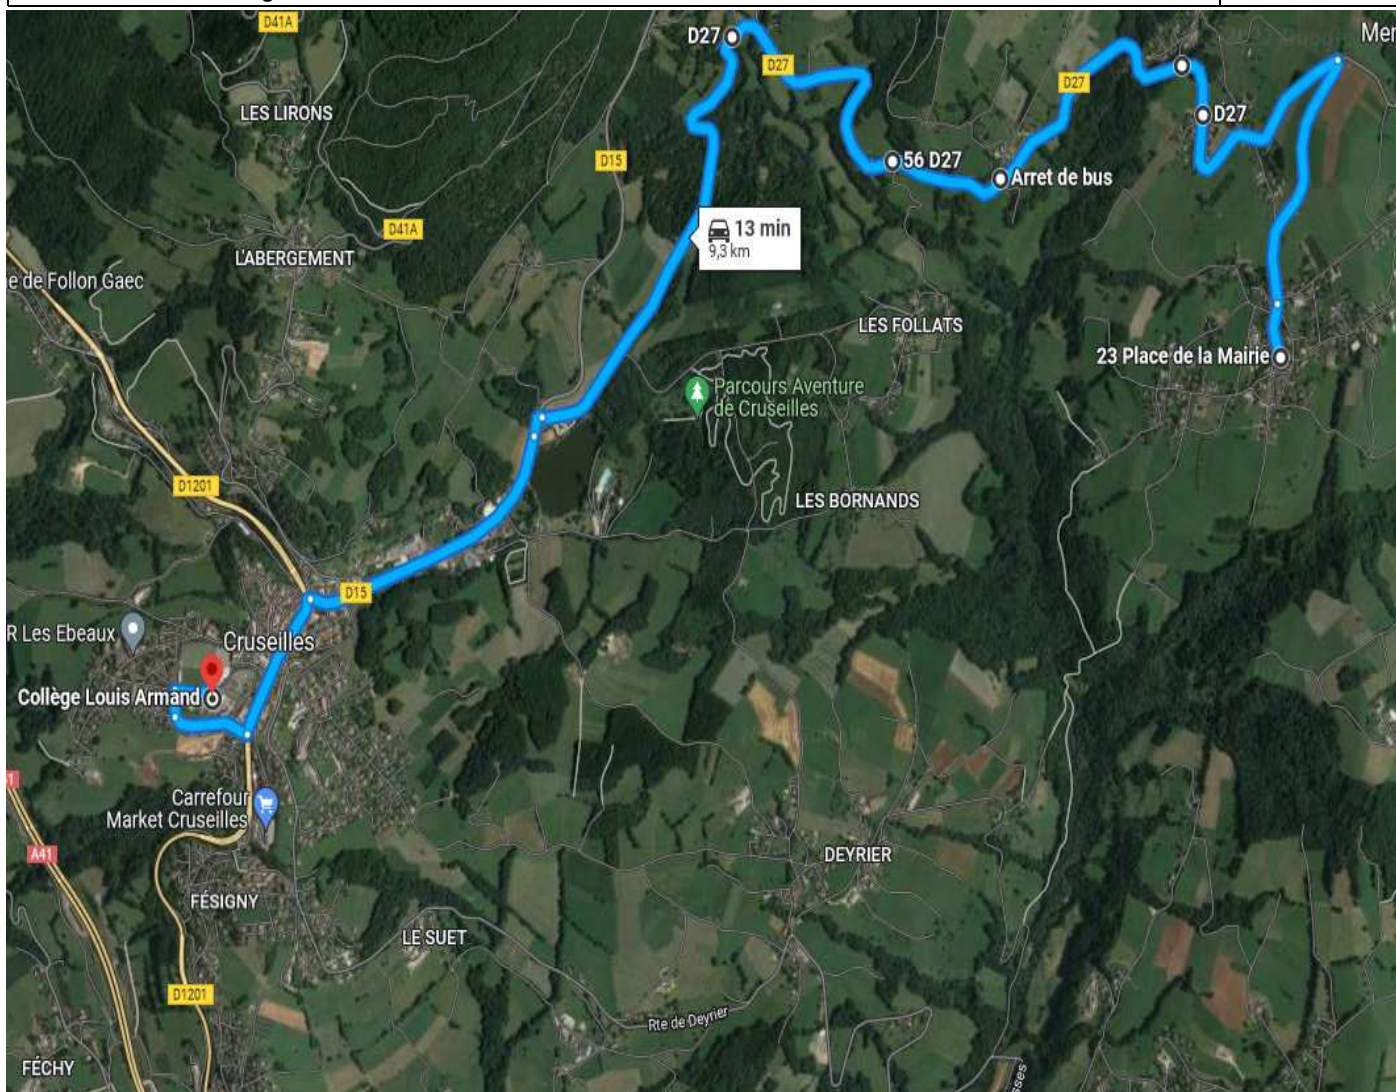

216-013 — VILLY-LE-BOUVERET > COLLEGE LOUIS ARMAND

GAL

CS216-013 ALLER - Lundi - Mardi - Mercredi - Jeudi - Vendredi

Points d'arrêts	hh:mm
VILLY-LE-BOUVERET - Chef Lieu	07:15
VILLY-LE-BOUVERET - Chez Viollet	07:18
VILLY-LE-BOUVERET - Chez Falconnet	07:20
VOVRAY-EN-BORNES - Chez Body	07:22
VOVRAY-EN-BORNES - Chez Quétand	07:23
CRUSEILLES - Le Biolay	07:30
CRUSEILLES - Collège L.Armand	07:40

CS216-013 RETOUR - Lundi - Mardi - Jeudi - Vendredi

Points d'arrêts	hh:mm
CRUSEILLES - Collège L.Armand	16:40
CRUSEILLES - Le Biolay	16:55
VOVRAY-EN-BORNES - Chez Quétand	17:03
VOVRAY-EN-BORNES - Chez Body	17:04
VILLY-LE-BOUVERET - Chez Falconnet	17:05
VILLY-LE-BOUVERET - Chez Violet	17:07
VILLY-LE-BOUVERET - Chef Lieu	17:10

GAL

CS216-013 RETOUR - Mercredi

Points d'arrêts	hh:mm
CRUSEILLES - Collège L.Armand	12:10
CRUSEILLES - Le Biolay	12:25
VOVRAY-EN-BORNES - Chez Quétand	12:33
VOVRAY-EN-BORNES - Chez Body	12:34
VILLY-LE-BOUVERET - Chez Falconnet	12:35
VILLY-LE-BOUVERET - Chez Violet	12:37
VILLY-LE-BOUVERET - Chef Lieu	12:40