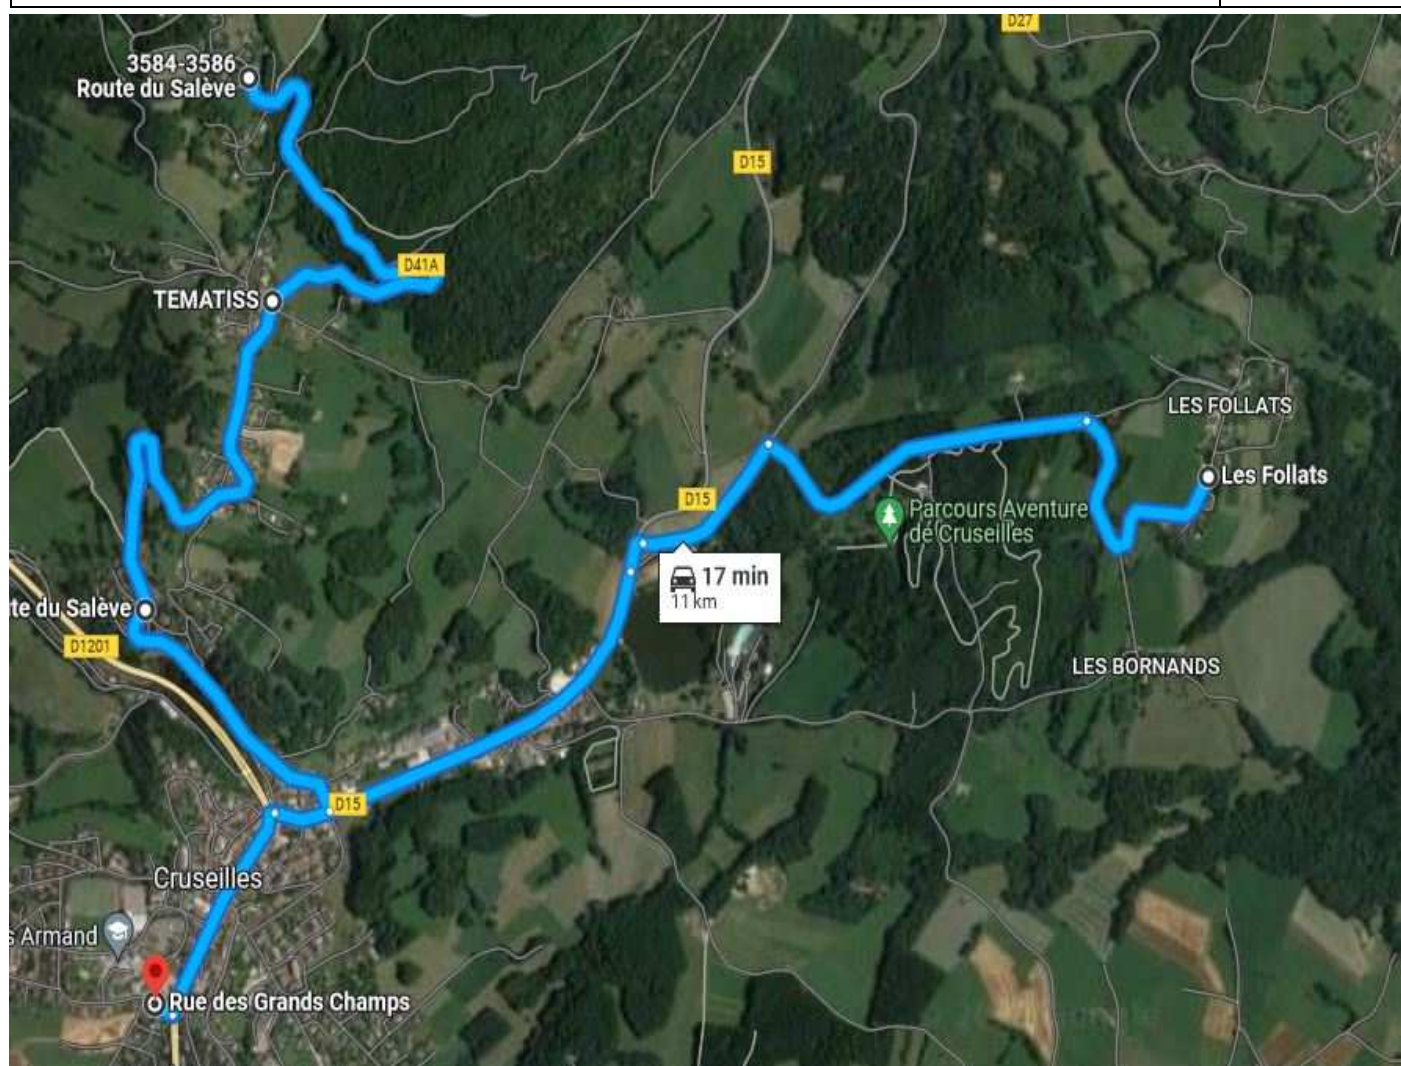

La Région
Auvergne-Rhône-Alpes

04 26 73 30 30
transport-scolaire-74@auvergnerhonealpes.fr

Objets perdus/oubliés

SABA
Société d'Autocars du Bassin Annécien

SABA
10 rue de la Bouverie - 74600 SEYNOD
04 50 51 38 09

216-021 — CRUSEILLES NORD > ECOLES PRIMAIRES

PRIMAIRES

S.A.B.A.

CS216-021P ALLER - Lundi - Mardi - Jeudi - Vendredi

Points d'arrêts	hh:mm
CRUSEILLES - Les Follats	07:50
CRUSEILLES - Les Coudrets	07:55
CRUSEILLES - L'Abergement	08:00
CRUSEILLES - Les Lirons	08:02
CRUSEILLES - Ecole Primaire	08:10
CRUSEILLES - Ecole Saint Maurice	08:15