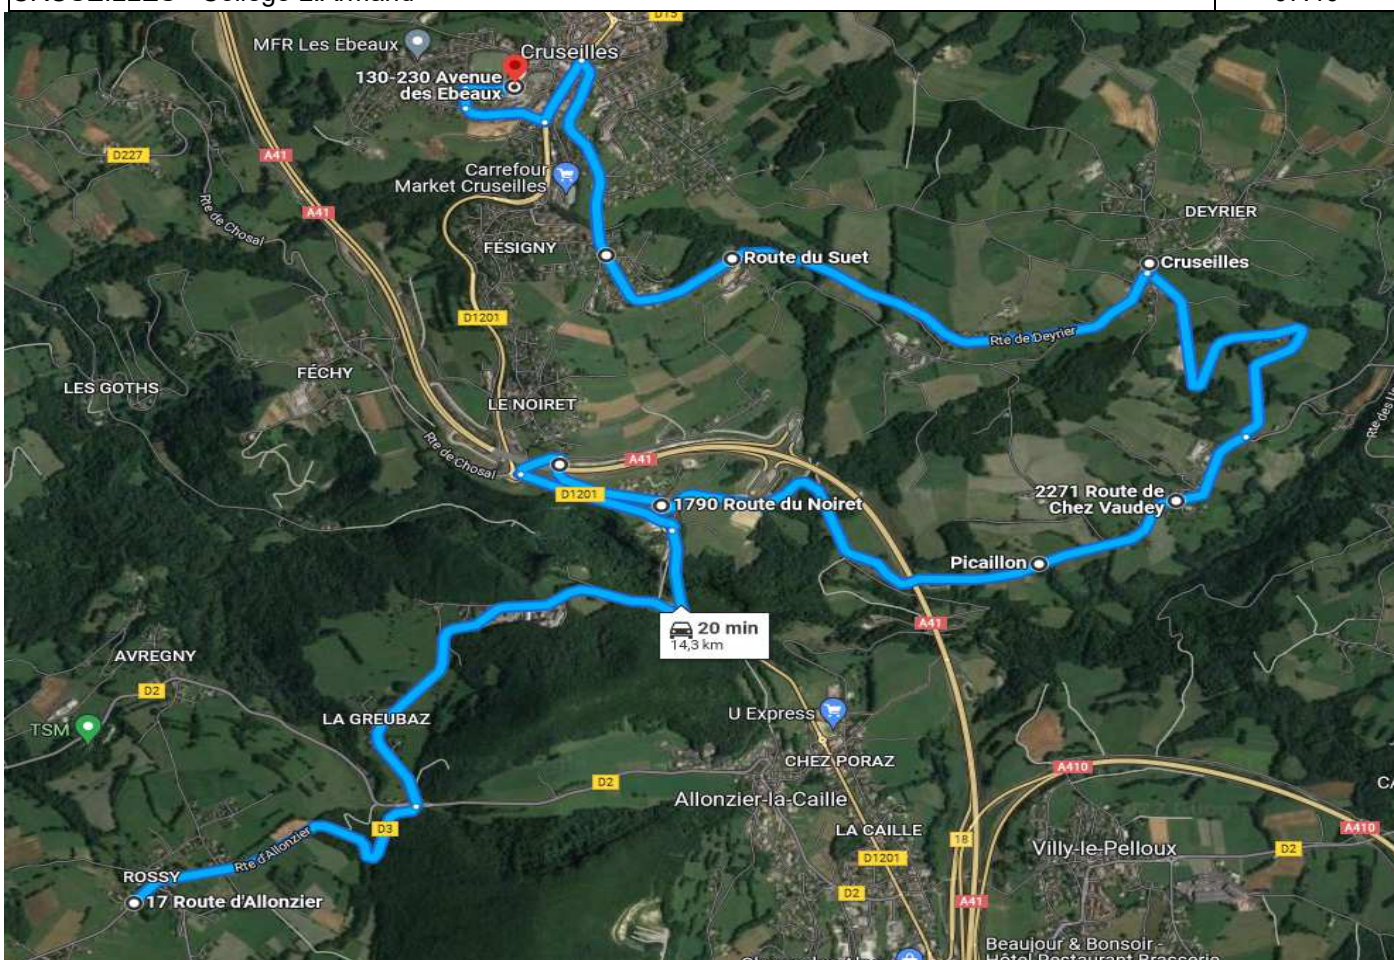

216-022 — CRUSEILLES SUD > COLLEGE LOUIS ARMAND

COLLEGIENS ET LYCEENS

S.A.B.A.

CS216-022C ALLER - Lundi - Mardi - Mercredi - Jeudi - Vendredi

Points d'arrêts	hh:mm
CHOISY - Rossy	07:15
CRUSEILLES - Pont de la Caille	07:21
CRUSEILLES - Chez Picaillon	07:23
CRUSEILLES - Chez Vaudey	07:25
CRUSEILLES - Deyrier	07:28
CRUSEILLES - Le Suet	07:32
CRUSEILLES - Les Fourches	07:35
CRUSEILLES - Collège L.Armand	07:40

La Région
Auvergne-Rhône-Alpes

04 26 73 30 30
transport-scolaire-74@auvergnerhonealpes.fr

Objets perdus/oubliés

SABA
Société d'Autocars du Bassin Annécien

SABA
10 rue de la Bouverie - 74600 SEYNOD
04 50 51 38 09

216-022 — CRUSEILLES SUD > ECOLES PRIMAIRES

PRIMAIRES

S.A.B.A.

CS216-022P ALLER - Lundi - Mardi - Jeudi - Vendredi

Points d'arrêts	hh:mm
CRUSEILLES - Pont de la Caille	07:50
CRUSEILLES - Chez Picaillon	07:52
CRUSEILLES - Chez Vaudey	07:55
CRUSEILLES - Deyrier	08:00
CRUSEILLES - Le Suet	08:01
CRUSEILLES - Les Fourches	08:05
CRUSEILLES - Ecole Primaire	08:10
CRUSEILLES - Ecole Saint Maurice	08:20

S.A.B.A.

CS216-022P RETOUR - Lundi - Mardi - Jeudi - Vendredi

Points d'arrêts	hh:mm
CRUSEILLES - Ecole Saint Maurice	16:15
CRUSEILLES - Ecole Primaire	16:20
CRUSEILLES - Les Fourches	16:23
CRUSEILLES - Deyrier	16:26
CRUSEILLES - Chez Vaudey	16:29
CRUSEILLES - Chez Picaillon	16:30
CRUSEILLES - Pont de la Caille	16:33