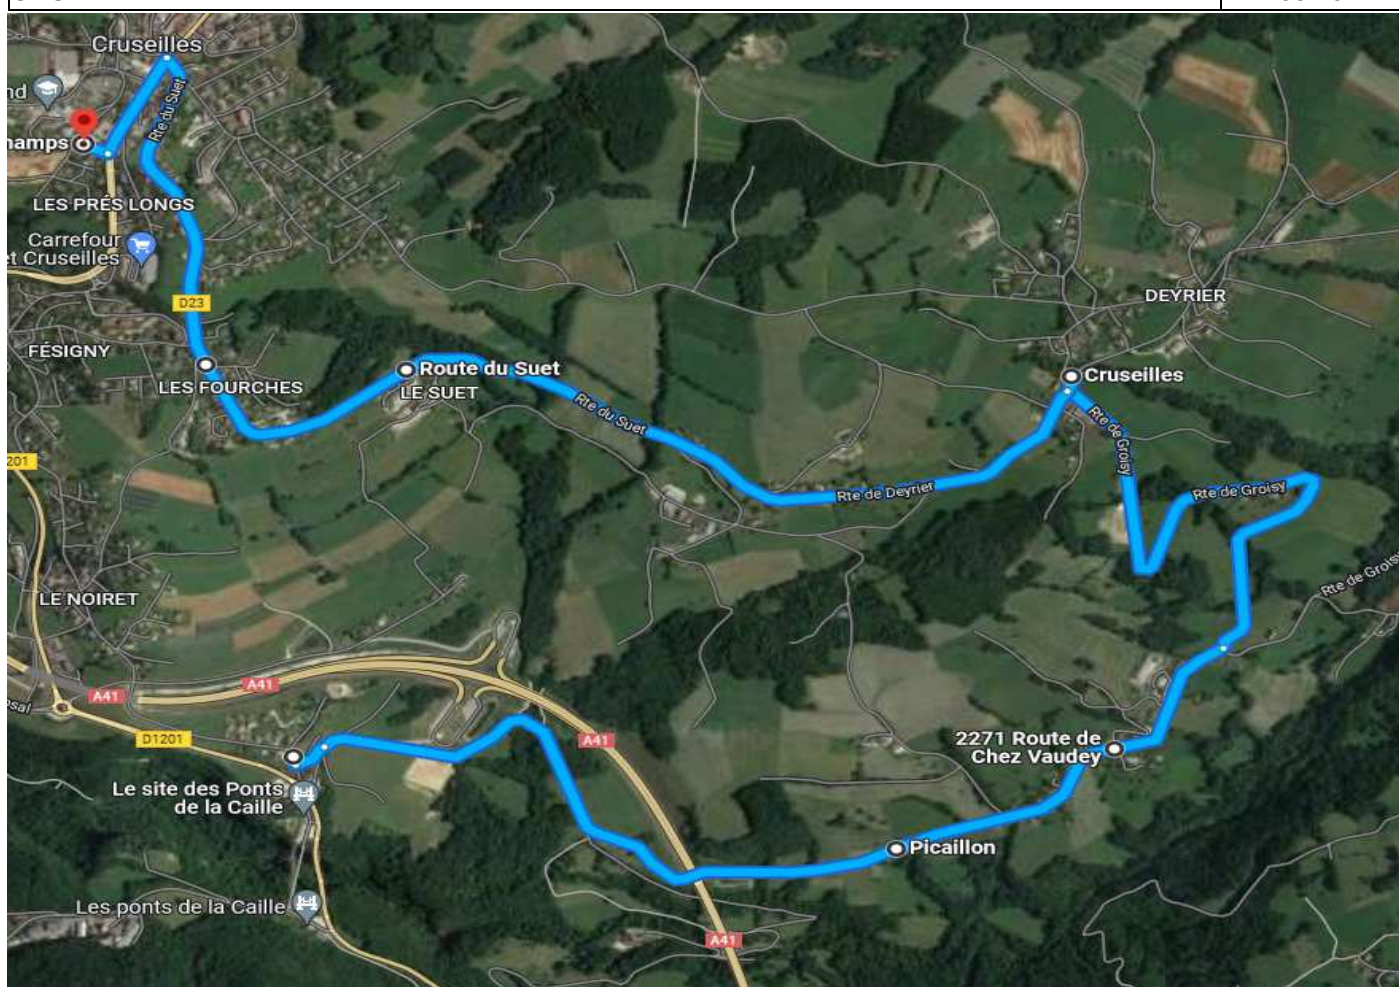

La Région
Auvergne-Rhône-Alpes

04 26 73 30 30
transport-scolaire-74@auvergnerhonealpes.fr

Objets perdus/oubliés

SABA
Société d'Autocars du Bassin Annécien

SABA
10 rue de la Bouverie - 74600 SEYNOD
04 50 51 38 09

216-022 — CRUSEILLES SUD > ECOLES PRIMAIRES

PRIMAIRES

S.A.B.A.

CS216-022P ALLER - Lundi - Mardi - Jeudi - Vendredi

Points d'arrêts	hh:mm
CRUSEILLES - Pont de la Caille	07:50
CRUSEILLES - Chez Picaillon	07:52
CRUSEILLES - Chez Vaudey	07:55
CRUSEILLES - Deyrier	08:00
CRUSEILLES - Le Suet	08:01
CRUSEILLES - Les Fourches	08:05
CRUSEILLES - Ecole Primaire	08:10
CRUSEILLES - Ecole Saint Maurice	08:20

S.A.B.A.

CS216-022P RETOUR - Lundi - Mardi - Jeudi - Vendredi

Points d'arrêts	hh:mm
CRUSEILLES - Ecole Saint Maurice	16:15
CRUSEILLES - Ecole Primaire	16:20
CRUSEILLES - Les Fourches	16:23
CRUSEILLES - Deyrier	16:26
CRUSEILLES - Chez Vaudey	16:29
CRUSEILLES - Chez Picaillon	16:30
CRUSEILLES - Pont de la Caille	16:33