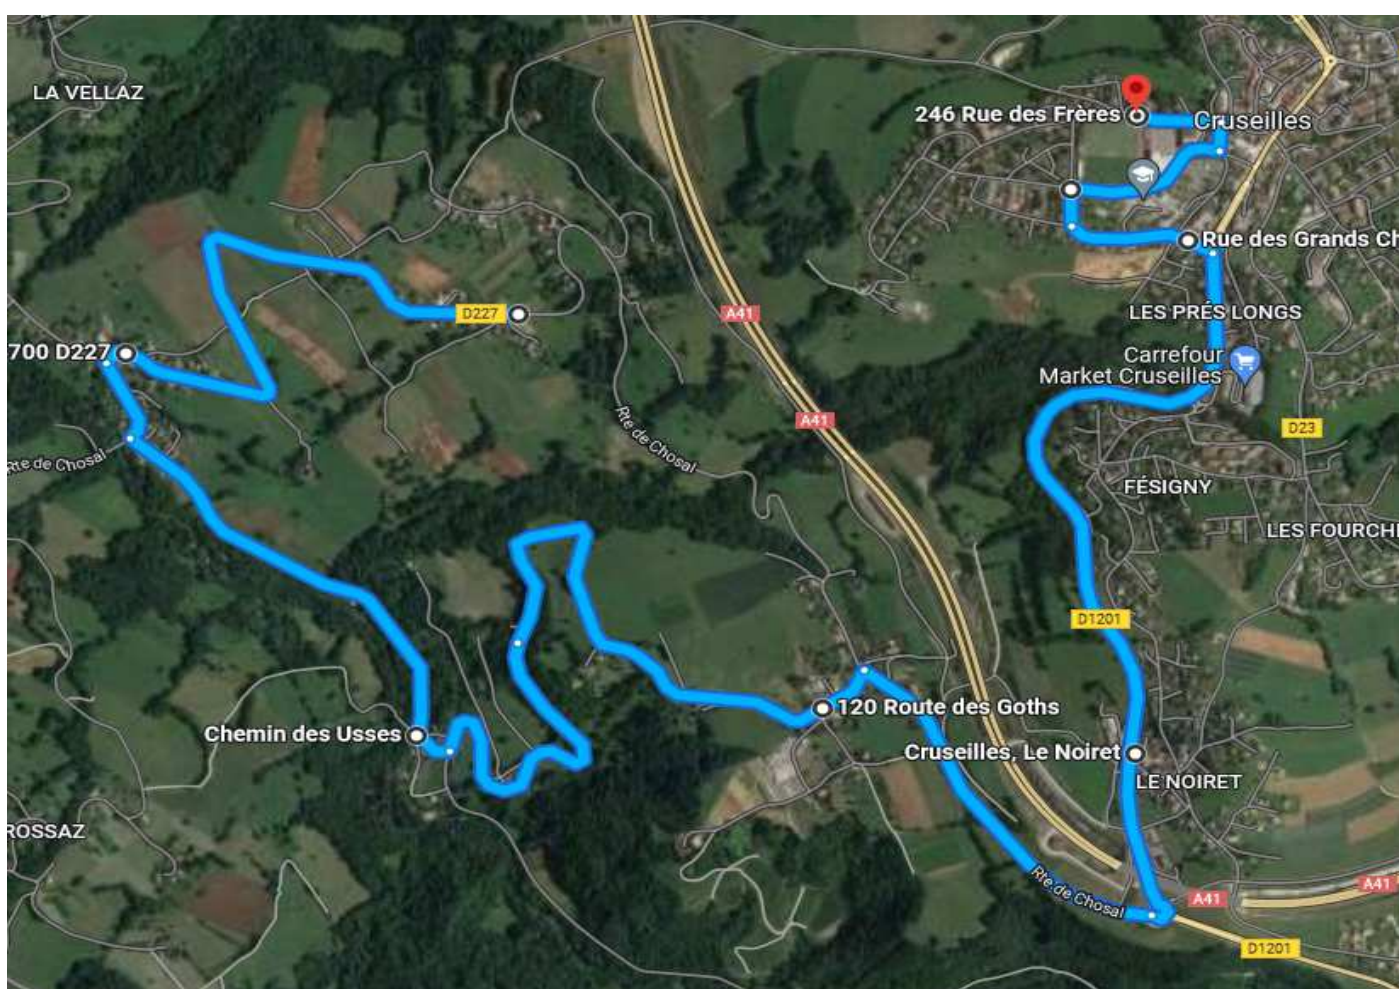

216-023 — CRUSEILLES OUEST > ECOLES PRIMAIRES

PRIMAIRES

S.A.B.A.

CS216-023P ALLER - Lundi - Mardi - Jeudi - Vendredi

Points d'arrêts	hh:mm
CRUSEILLES - Ronzier	07:53
CRUSEILLES - Chosal	07:56
CRUSEILLES - Les Goths	07:58
CRUSEILLES - Féchy	08:02
CRUSEILLES - Le Noiret	08:03
CRUSEILLES - Ecole Primaire	08:10
CRUSEILLES - Ecole Saint Maurice	08:15