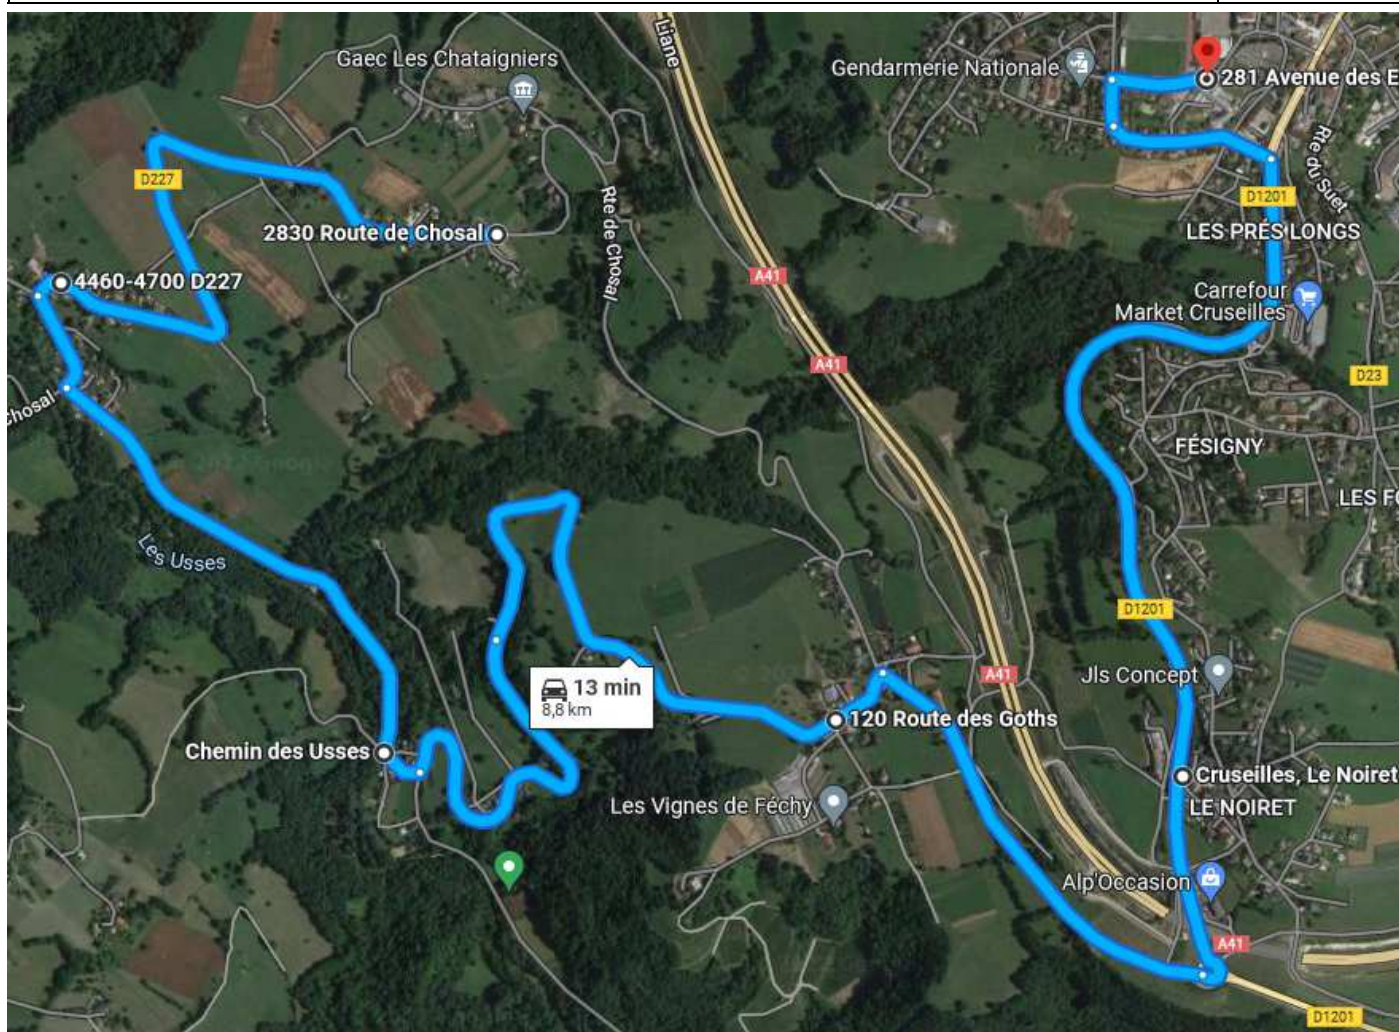

216-023 — CRUSEILLES OUEST > COLLEGE LOUIS ARMAND

COLLEGIENS ET LYCEENS

S.A.B.A.

CS216-023C ALLER - Lundi - Mardi - Mercredi - Jeudi - Vendredi

Points d'arrêts	hh:mm
CRUSEILLES - Ronzier	07:16
CRUSEILLES - Chosal	07:19
CRUSEILLES - Les Goths	07:21
CRUSEILLES - Féchy	07:26
CRUSEILLES - Le Noiret	07:27
CRUSEILLES - Collège L.Armand	07:40

216-023 — CRUSEILLES OUEST > ECOLES PRIMAIRES

PRIMAIRES

S.A.B.A.

CS216-023P ALLER - Lundi - Mardi - Jeudi - Vendredi

Points d'arrêts	hh:mm
CRUSEILLES - Ronzier	07:53
CRUSEILLES - Chosal	07:56
CRUSEILLES - Les Goths	07:58
CRUSEILLES - Féchy	08:02
CRUSEILLES - Le Noiret	08:03
CRUSEILLES - Ecole Primaire	08:10
CRUSEILLES - Ecole Saint Maurice	08:15