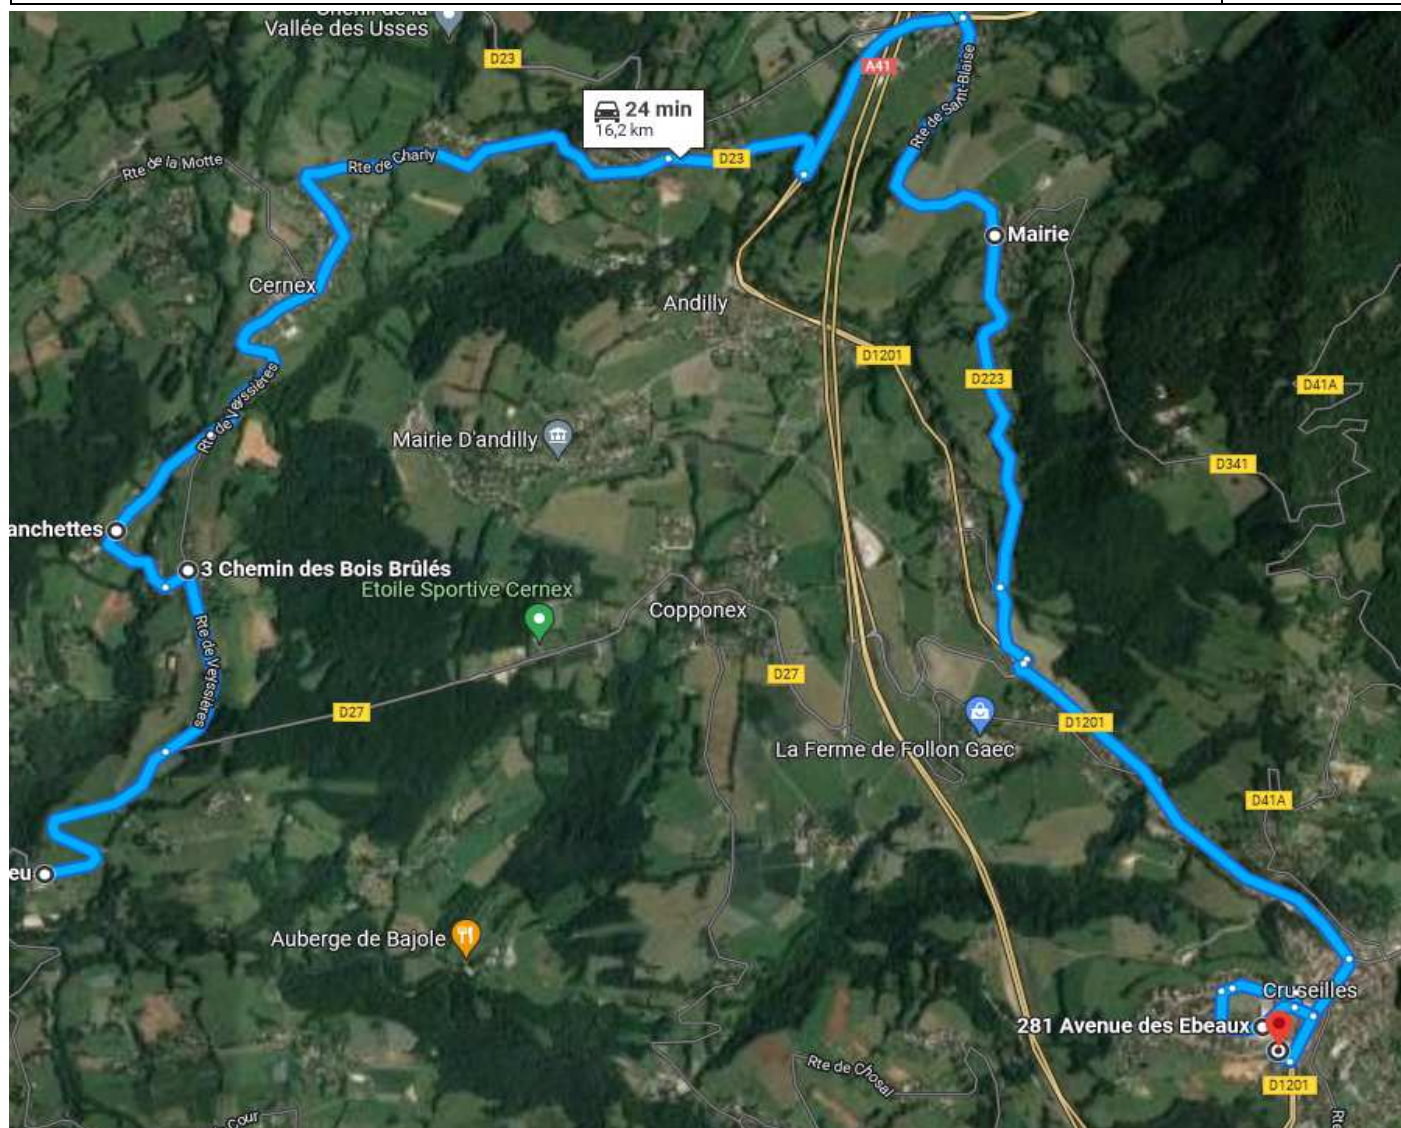

216-031 — CERNEX > ECOLE / COLLEGE

S.A.B.A.

CS216-031 ALLER - Lundi - Mardi - Mercredi - Jeudi - Vendredi

Points d'arrêts	hh:mm
CERNEX - Chez Poncet	07:27
CERNEX - Veysières	07:30
CERNEX - Les Planchettes	07:32
SAINT-BLAISE - Chef Lieu	07:42
CRUSEILLES - Collège L.Armand	07:50
CRUSEILLES - Ecole Primaire	07:55

216-031 — ECOLES / COLLEGE > CERNEX

S.A.B.A.

CS216-031 RETOUR - Lundi - Mardi - Jeudi - Vendredi

Points d'arrêts	hh:mm
CRUSEILLES - Ecole Saint Maurice	16:18
CRUSEILLES - Ecole Primaire	16:20
CRUSEILLES - Collège L.Armand	16:40
SAINT-BLAISE - Chef Lieu	16:48
CERNEX - Les Planchettes	16:57
CERNEX - Veyssières	16:59
CERNEX - Chez Poncet	17:02

S.A.B.A.

CS216-031 RETOUR - Mercredi

Points d'arrêts	hh:mm
CRUSEILLES - Collège L.Armand	12:10
SAINT-BLAISE - Chef Lieu	12:17
SAINT-BLAISE - Mont Sion RD 1201	12:21
CERNEX - Les Planchettes	12:28
CERNEX - Veyssières	12:29
CERNEX - Chez Poncet	12:32