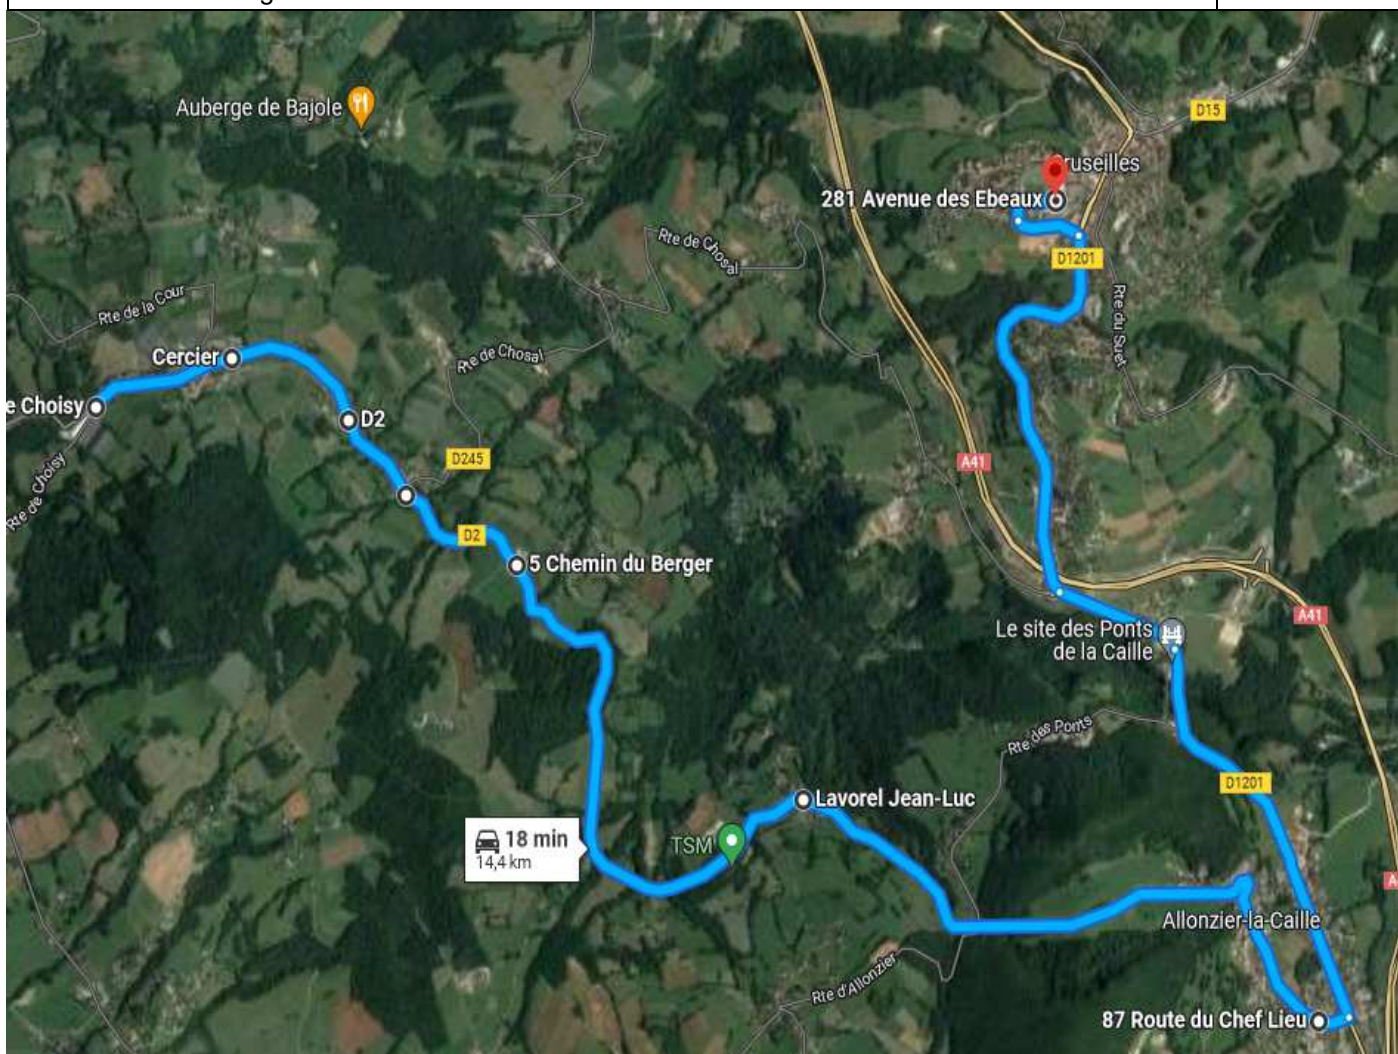

216-041 — CERCIER > COLLEGE LOUIS ARMAND

S.A.B.A.

CS216-041 ALLER - Lundi - Mardi - Mercredi - Jeudi - Vendredi

Points d'arrêts	hh:mm
CERCIER - Coopérative	07:10
CERCIER - Chef Lieu	07:15
CERCIER - Cologny	07:17
CERCIER - Rassier	07:19
CERCIER - La Trossaz	07:21
ALLONZIER-LA-CAILLE - Avrégny	07:25
ALLONZIER-LA-CAILLE - Cimetière	07:30
CRUSEILLES - Collège L.Armand	07:40

216-041 — COLLEGE LOUIS ARMAND > CERCIER

S.A.B.A.

CS216-041 RETOUR - Lundi - Mardi - Jeudi - Vendredi

Points d'arrêts	hh:mm
CRUSEILLES - Collège L.Armand	16:40
ALLONZIER-LA-CAILLE - Cimetière	16:58
ALLONZIER-LA-CAILLE - Avrégny	17:06
CERCIER - La Trossaz	17:10
CERCIER - Rassier	17:12
CERCIER - Cologny	17:14
CERCIER - Chef Lieu	17:16
CERCIER - Coopérative	17:21

S.A.B.A.

CS216-041 RETOUR - Mercredi

Points d'arrêts	hh:mm
CRUSEILLES - Collège L.Armand	12:10
ALLONZIER-LA-CAILLE - Cimetière	12:28
ALLONZIER-LA-CAILLE - Avrégny	12:36
CERCIER - La Trossaz	12:40
CERCIER - Rassier	12:42
CERCIER - Cologny	12:44
CERCIER - Chef Lieu	12:46
CERCIER - Coopérative	12:51