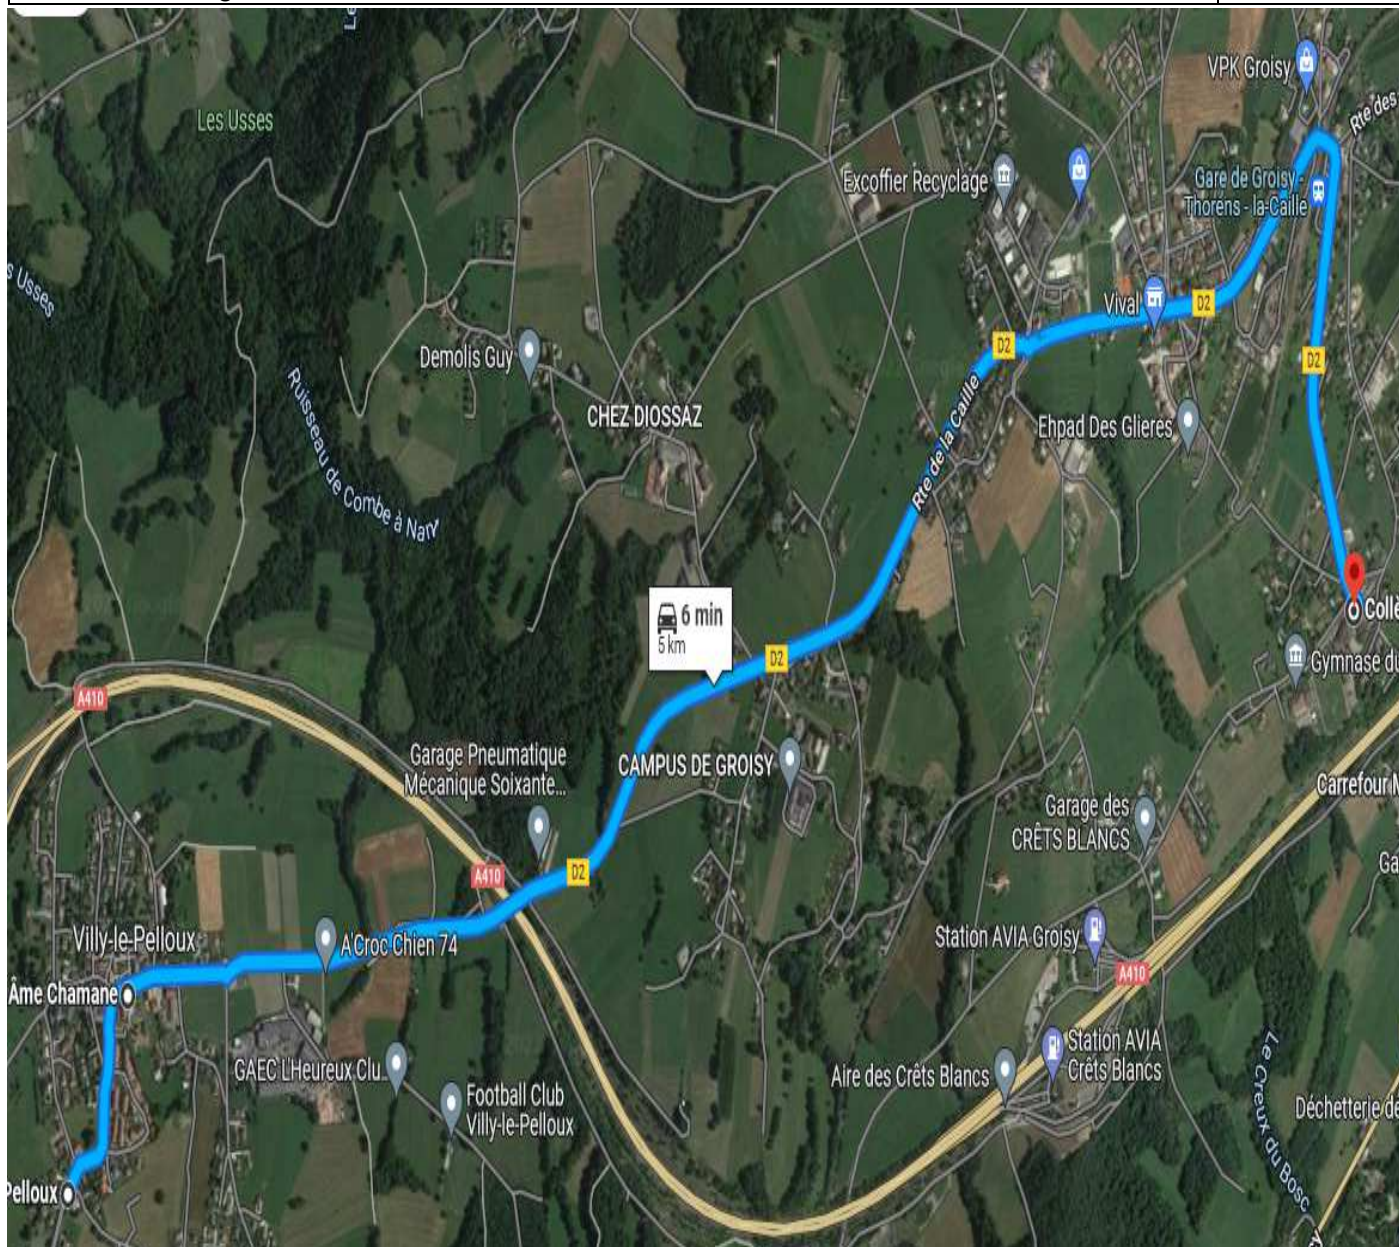

216-042 — VILLY-LE-PELLOUX > COLLEGE GROISY

S.A.B.A.

CS216-042 ALLER - Lundi - Mardi - Mercredi - Jeudi - Vendredi

Points d'arrêts	hh:mm
VILLY-LE-PELLOUX - Chez Cartier	08:04
VILLY-LE-PELLOUX - Chef Lieu	08:07
GROISY - Collège du Parmelan	08:20

La Région 
Auvergne-Rhône-Alpes

04 26 73 30 30
transport-scolaire-74@auvergnerhonealpes.fr

Objets perdus/oubliés

SABA
Société d'Autocars du Bassin Annécien

SABA
10 rue de la Bouverie - 74600 SEYNOD
04 50 51 38 09

216-042 — COLLEGE GROISY > VILLY-LE-PELLOUX

S.A.B.A.

CS216-042 RETOUR - Lundi - Mardi - Jeudi - Vendredi

Points d'arrêts	hh:mm
GROISY - Collège du Parmelan	17:10
VILLY-LE-PELLOUX - Chef Lieu	17:26
VILLY-LE-PELLOUX - Chez Cartier	17:29

S.A.B.A.

CS216-042 RETOUR - Mercredi

Points d'arrêts	hh:mm
GROISY - Collège du Parmelan	12:35
VILLY-LE-PELLOUX - Chef Lieu	12:54
VILLY-LE-PELLOUX - Chez Cartier	12:57

Demande d'information / Signalement de dysfonctionnement