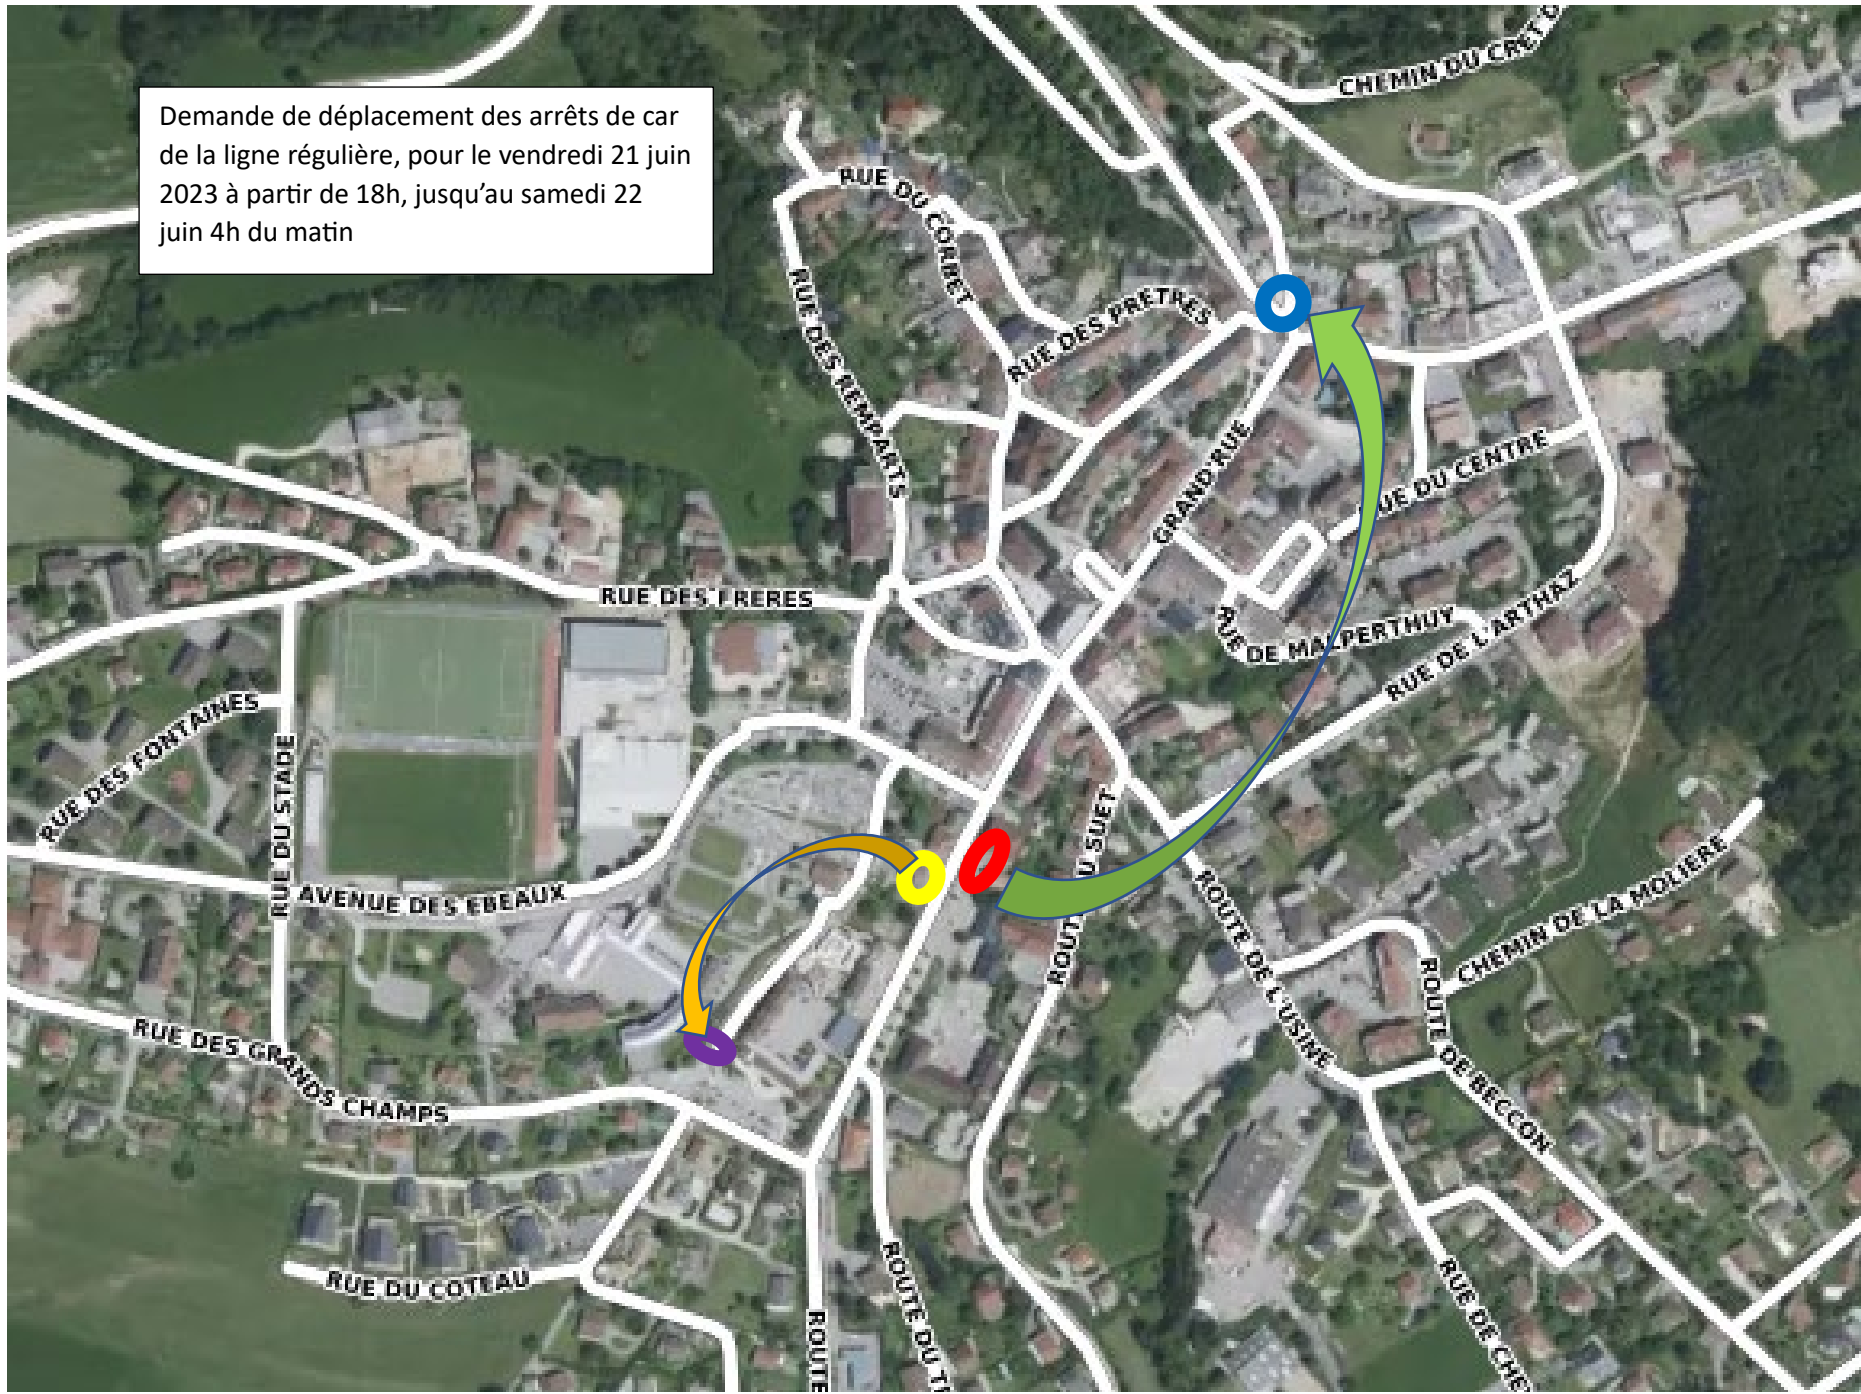

Par rapport à la tenue de la fête de la musique, dans la Grand Rue de Cruseilles, le vendredi 21 juin à partir de 18h, l'arrêt de transport en commun situé au niveau du 126 route d'Annecy (image ci-dessus), sera déplacé au niveau de l'arrêt scolaire élémentaire ; image ci-dessous)

Dans le sens Genève-Anney, Déplacement de l'arrêt, du vendredi 21 juin 2023 à 18h au samedi 22 juin 2023 à 4h du matin

Demande de déplacement des arrêts de car de la ligne régulière, pour le vendredi 21 juin 2023 à partir de 18h, jusqu'au samedi 22 juin 4h du matin

Par rapport à la tenue de la fête de la musique, dans la Grand Rue de Cruseilles, le vendredi 23 juin à partir de 18h, l'arrêt de transport en commun situé au niveau du 87 route d'Annecy (image ci-dessus), sera déplacé au niveau du 348 Grand Rue (juste après le giratoire ; image ci-dessous)

Dans le sens Anancy-Genève, Déplacement de l'arrêt, du vendredi 21 juin 2023 à 18h au samedi 22 juin 4h du matin