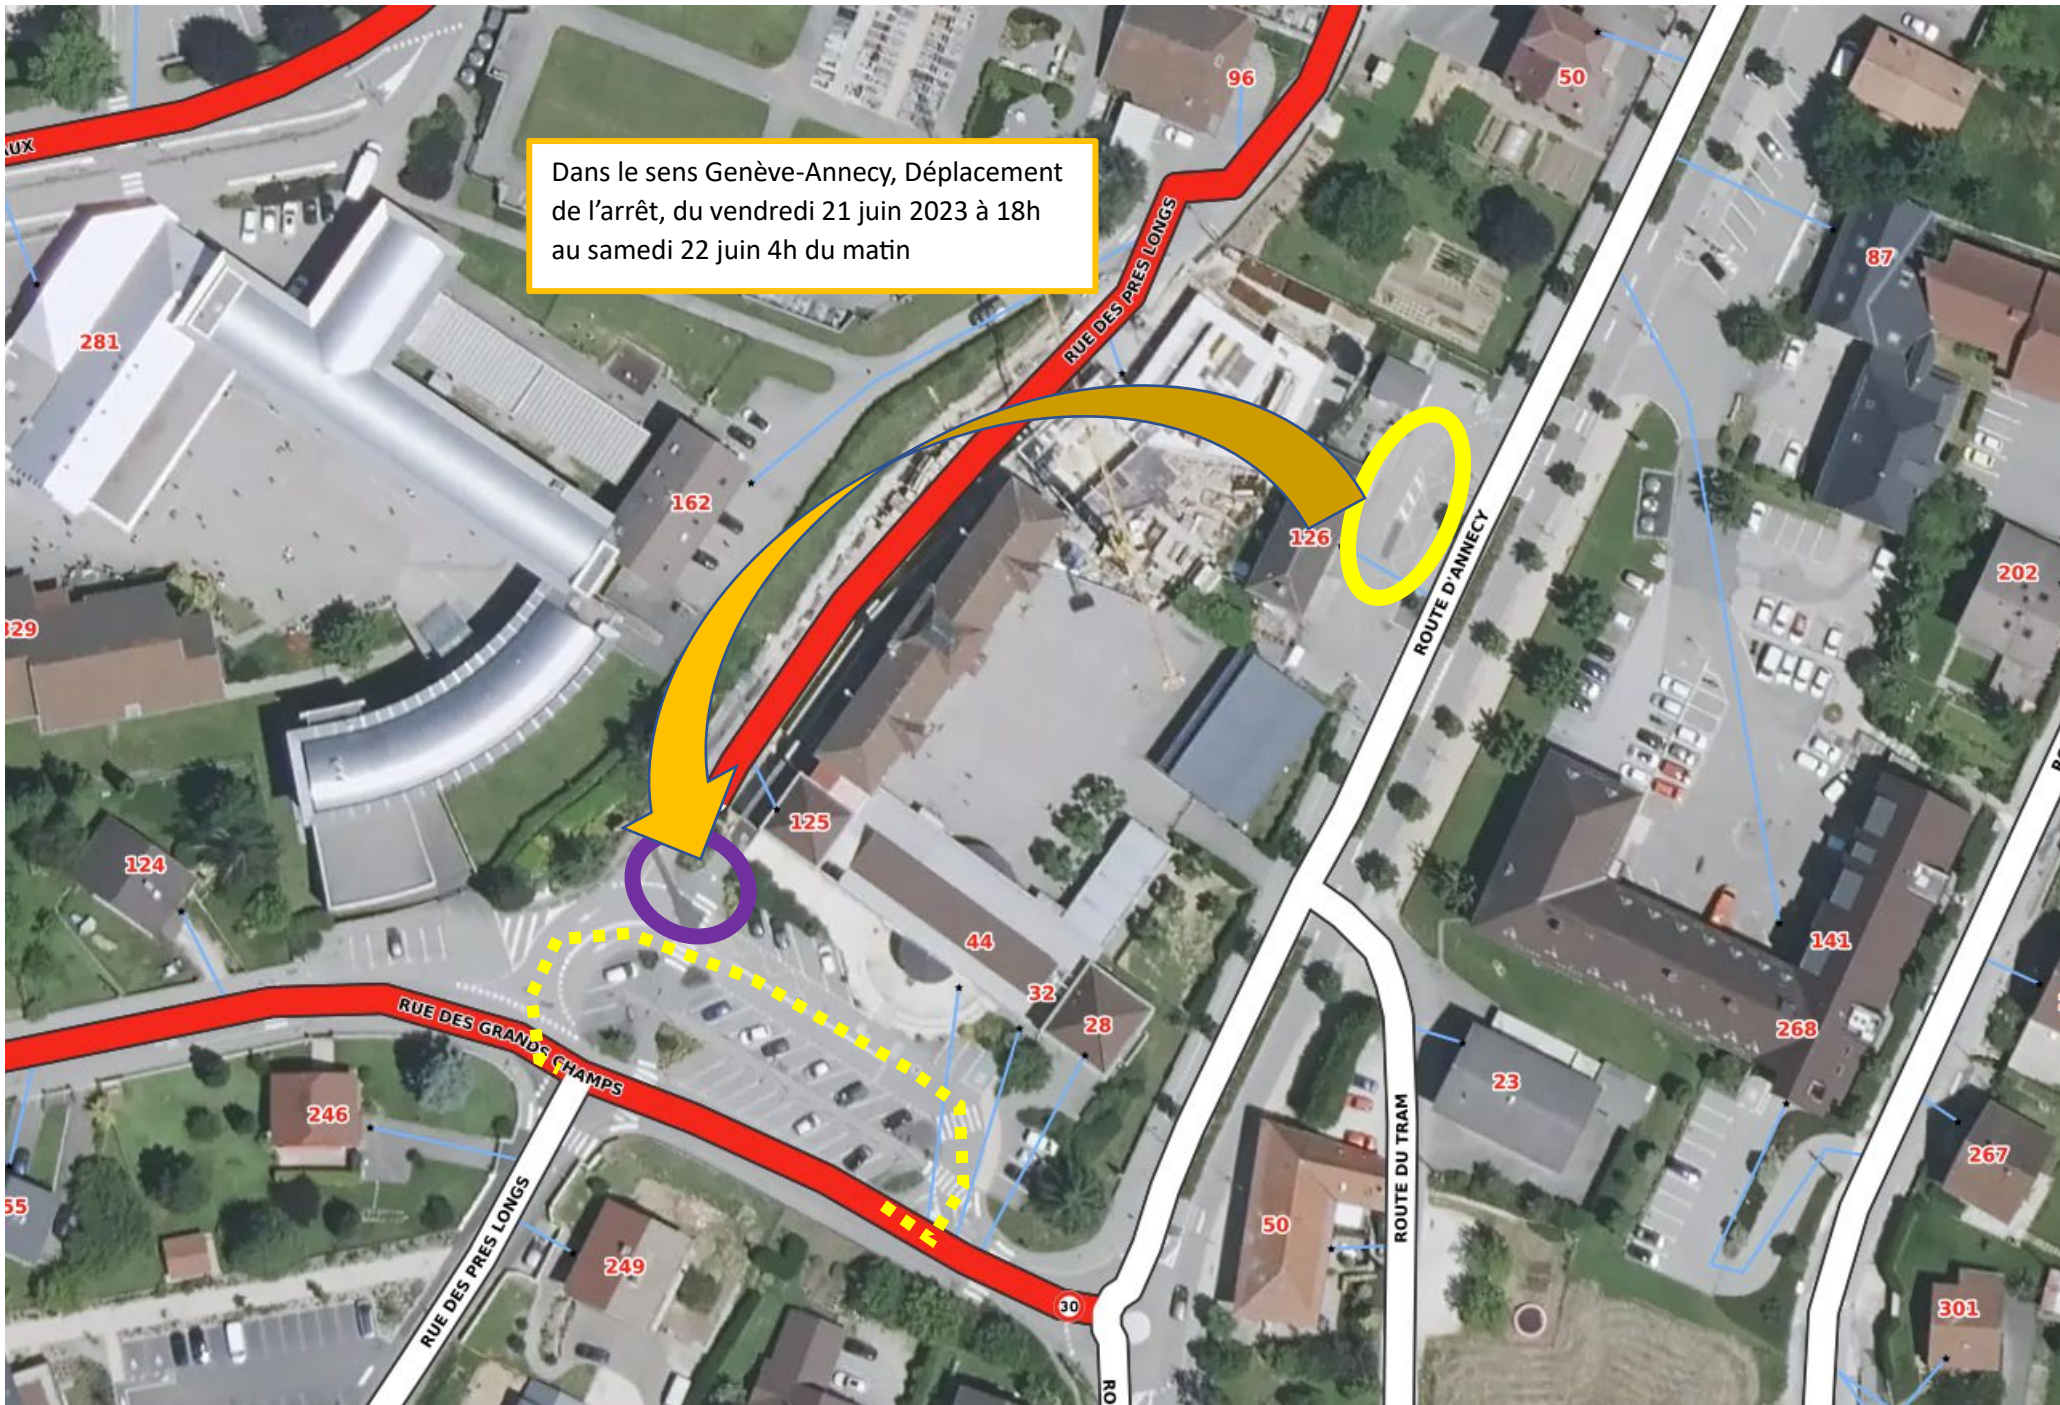

Par rapport à la tenue de la fête de la musique, dans la Grand Rue de Cruseilles, le vendredi 21 juin à partir de 18h, l'arrêt de transport en commun situé au niveau du 126 route d'Annecy (image ci-dessus), sera déplacé au niveau de l'arrêt scolaire élémentaire ; image ci-dessous)

Dans le sens Genève-Anney, Déplacement de l'arrêt, du vendredi 21 juin 2023 à 18h au samedi 22 juin 2023 à 4h du matin

Demande de déplacement des arrêts de car de la ligne régulière, pour le vendredi 21 juin 2023 à partir de 18h, jusqu'au samedi 22 juin 4h du matin

Par rapport à la tenue de la fête de la musique, dans la Grand Rue de Cruseilles, le vendredi 23 juin à partir de 18h, l'arrêt de transport en commun situé au niveau du 87 route d'Annecy (image ci-dessus), sera déplacé au niveau du 348 Grand Rue (juste après le giratoire ; image ci-dessous)

Dans le sens Anancy-Genève, Déplacement de l'arrêt, du vendredi 21 juin 2023 à 18h au samedi 22 juin 4h du matin