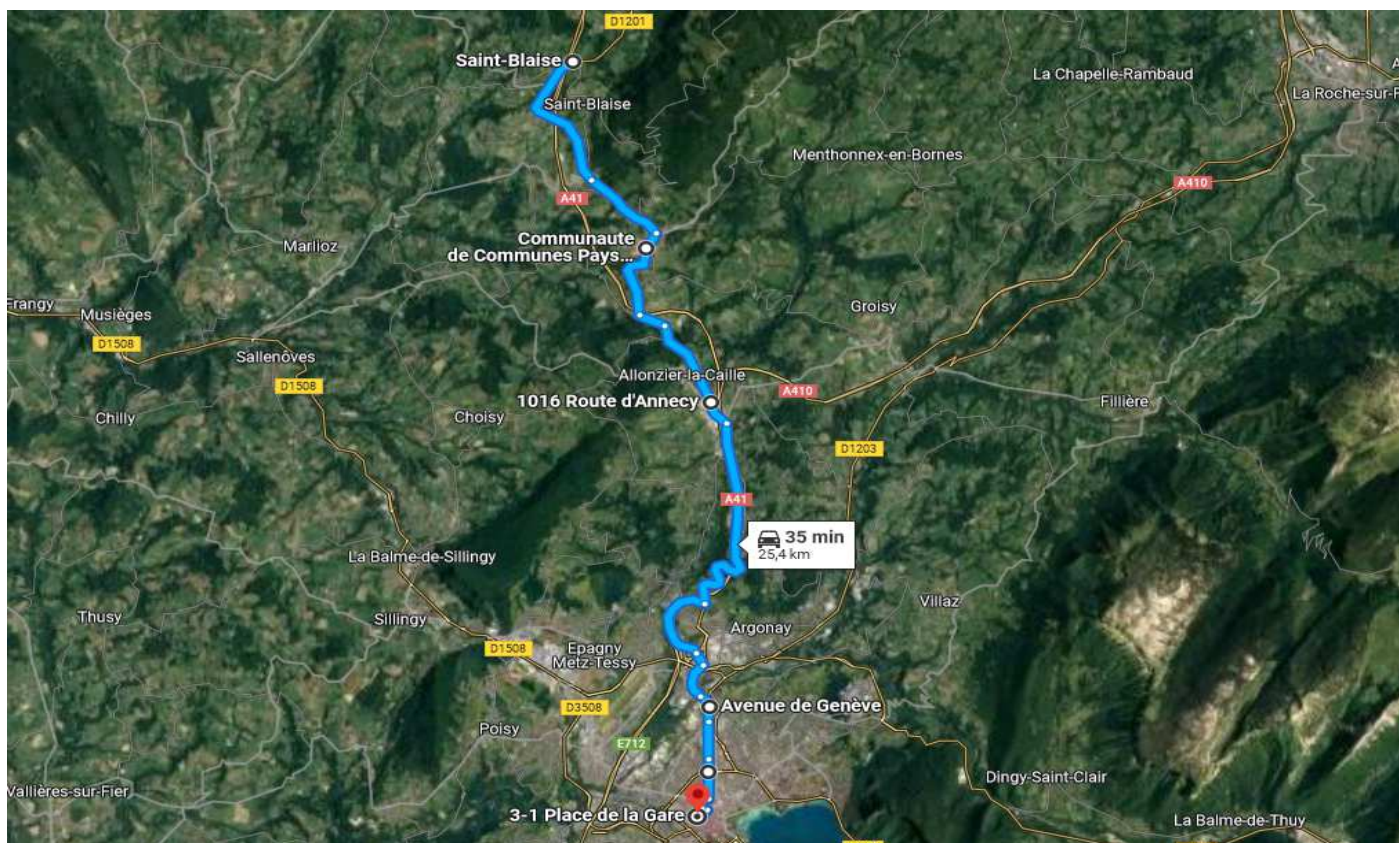

# AS272-52 - SAINT BLAISE > ANNECY GARE ROUTIERE

## TRANSDEV

ALLER - AS272-52 - Lundi - Mardi - Mercredi - Jeudi - Vendredi

Points d'arrêts	hh:mm
SAINT-BLAISE - Mont Sion RD 1201	06:30
ANDILLY - Jussy	06:33
COPPONEX - Malbuisson	06:36
COPPONEX - Follon	06:38
COPPONEX - Les Petits Bois	06:40
CRUSEILLES - Collège L.Armand	06:44
CRUSEILLES - Le Noiret	06:47
ALLONZIER-LA-CAILLE - Chef-Lieu	06:57
FILLIERE - SAINT-M.-B. - Burgaz	07:04
FILLIERE - SAINT-M.-B. - Villaret	07:05
FILLIERE - SAINT-M.-B. - Croix Blanche	07:07
ANNECY - Gare Routière	07:35