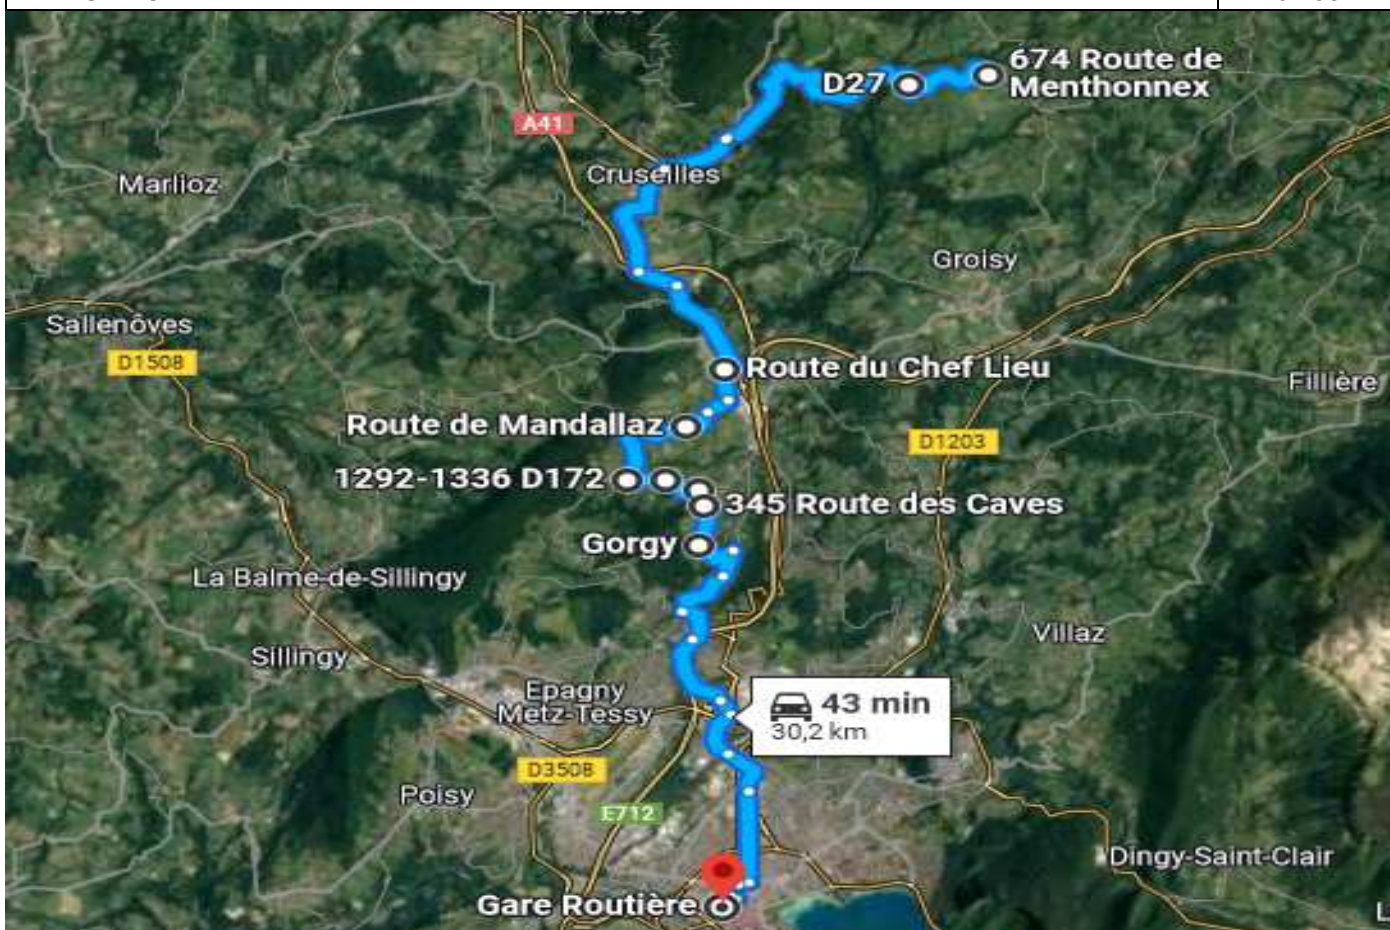

AS272-54 - MENTHONNEX-EN-BORNES > GARE ROUTIERE ANNECY

TRANSDEV

ALLER - AS272-54 - Lundi - Mardi - Mercredi - Jeudi - Vendredi

| Points d'arrêts | hh:mm |
|----------------------------------|-------|
| MENTHONNEX-EN-BORNES - Chef Lieu | 06:20 |
| VILLY-LE-BOUVERET - Chez Viollet | 06:23 |
| ALLONZIER-LA-CAILLE - Chef-Lieu | 06:55 |
| ALLONZIER-LA-CAILLE - Bublens | 06:59 |
| ALLONZIER-LA-CAILLE - Mandallaz | 07:01 |
| CUVAT - Les Lavorels | 07:04 |
| CUVAT - Bois Corbet | 07:05 |
| CUVAT - Chef Lieu | 07:07 |
| CUVAT - Murgier | 07:09 |
| FILLIERE - SAINT-M.-B. - Gorgy | 07:11 |
| ANNECY - Gare Routière | 07:35 |

AS272-81/83 - GARE ROUTIERE ANNECY > MENTHONNEX-EN-BORNES

TRANSDEV Prévoir du retard (~10min)

AS272-81 RETOUR - Lundi - Mardi - Jeudi - Vendredi

| Points d'arrêts | hh:mm |
|----------------------------------|-------|
| ANNECY - Gare Routière | 18:10 |
| FILLIERE - SAINT-M.-B. - Gorgy | 18:30 |
| CUVAT - Murgier | 18:32 |
| CUVAT - Chef Lieu | 18:34 |
| CUVAT - Bois Corbet | 18:36 |
| CUVAT - Les Lavorels | 18:37 |
| ALLONZIER-LA-CAILLE - Mandallaz | 18:40 |
| ALLONZIER-LA-CAILLE - Bublens | 18:42 |
| ALLONZIER-LA-CAILLE - Chef-Lieu | 18:45 |
| VILLY-LE-BOUVERET - Chez Viollet | 19:02 |
| VILLY-LE-BOUVERET - Chef Lieu | 19:07 |
| MENTHONNEX-EN-BORNES - Chef Lieu | 19:15 |

TRANSDEV Prévoir du retard (~10min)

AS272-83 RETOUR - Mercredi

| Points d'arrêts | hh:mm |
|----------------------------------|-------|
| ANNECY - Gare Routière | 12:55 |
| FILLIERE - SAINT-M.-B. - Gorgy | 13:15 |
| CUVAT - Murgier | 13:17 |
| CUVAT - Chef Lieu | 13:19 |
| CUVAT - Bois Corbet | 13:21 |
| CUVAT - Les Lavorels | 13:22 |
| ALLONZIER-LA-CAILLE - Mandallaz | 13:25 |
| ALLONZIER-LA-CAILLE - Bublens | 13:27 |
| ALLONZIER-LA-CAILLE - Chef-Lieu | 13:30 |
| VILLY-LE-BOUVERET - Chez Viollet | 13:57 |
| VILLY-LE-BOUVERET - Chef Lieu | 14:02 |
| MENTHONNEX-EN-BORNES - Chef Lieu | 14:10 |