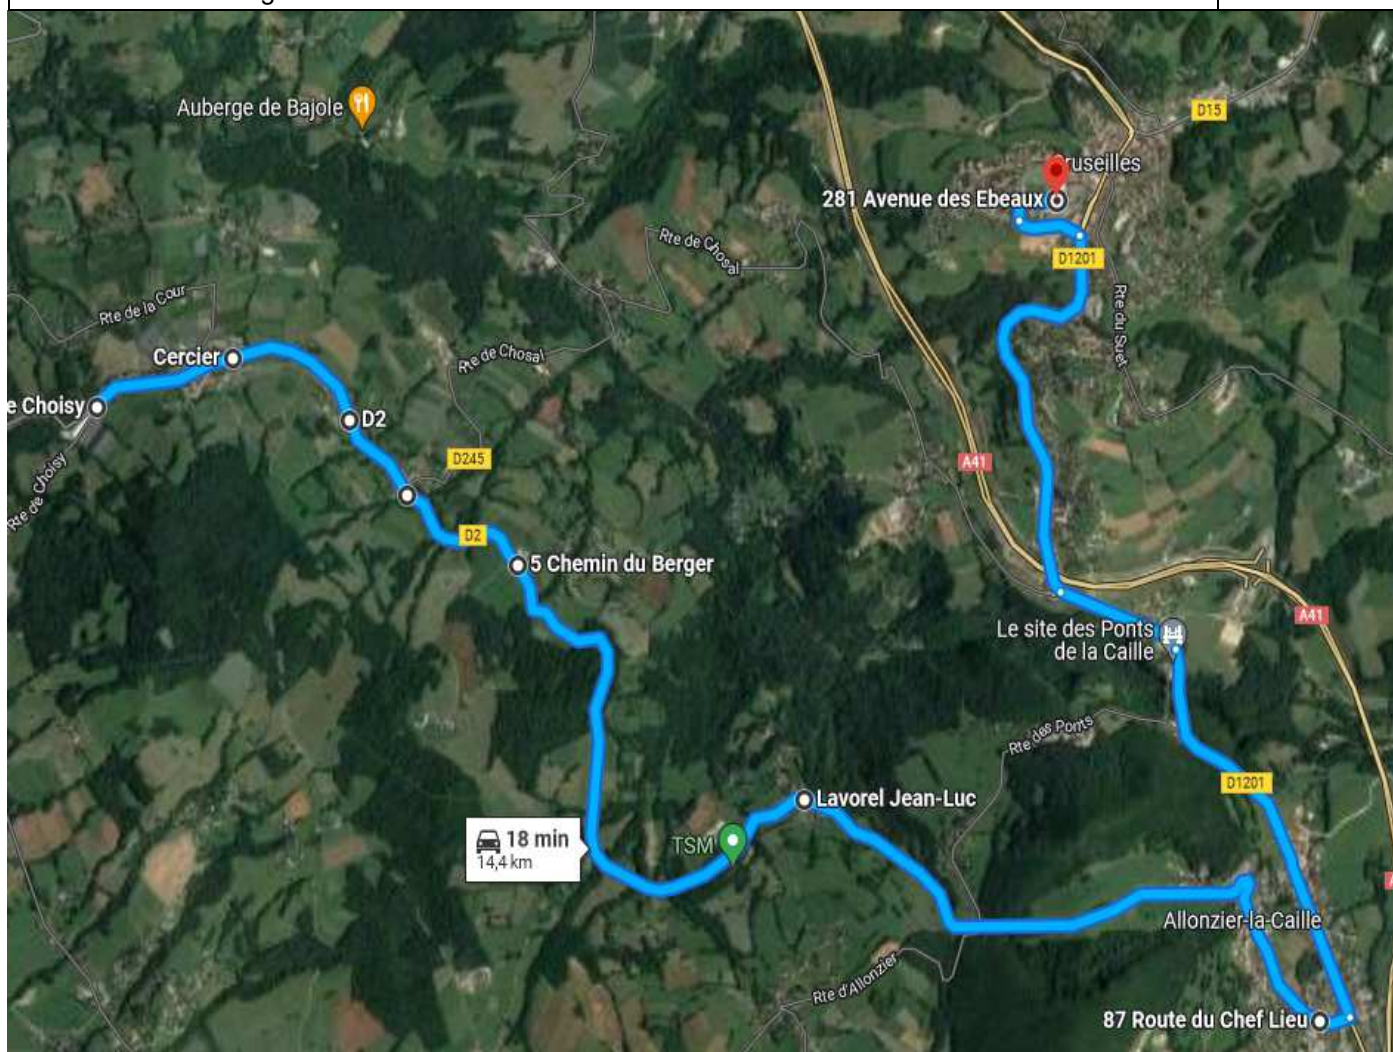

216-041 — CERCIER > COLLEGE LOUIS ARMAND

S.A.B.A.

CS216-041 ALLER - Lundi - Mardi - Mercredi - Jeudi - Vendredi

Points d'arrêts	hh:mm
CERCIER - Coopérative	07:10
CERCIER - Chef Lieu	07:15
CERCIER - Cologny	07:17
CERCIER - Rassier	07:19
CERCIER - La Trossaz	07:21
ALLONZIER-LA-CAILLE - Avrégny	07:25
ALLONZIER-LA-CAILLE - Arrêt provisoire rond point super U	07:30
CRUSEILLES - Collège L.Armand	07:40

216-041 — COLLEGE LOUIS ARMAND > CERCIER

S.A.B.A.

CS216-041 RETOUR - Lundi - Mardi - Jeudi - Vendredi

Points d'arrêts	hh:mm
CRUSEILLES - Collège L.Armand	16:40
ALLONZIER-LA-CAILLE - Arrêt provisoire rond point super U	16:58
ALLONZIER-LA-CAILLE - Avrégny	17:06
CERCIER - La Trossaz	17:10
CERCIER - Rassier	17:12
CERCIER - Cologny	17:14
CERCIER - Chef Lieu	17:16
CERCIER - Coopérative	17:21

S.A.B.A.

CS216-041 RETOUR - Mercredi

Points d'arrêts	hh:mm
CRUSEILLES - Collège L.Armand	12:10
ALLONZIER-LA-CAILLE - Arrêt provisoire rond point super U	12:28
ALLONZIER-LA-CAILLE - Avrégny	12:36
CERCIER - La Trossaz	12:40
CERCIER - Rassier	12:42
CERCIER - Cologny	12:44
CERCIER - Chef Lieu	12:46
CERCIER - Coopérative	12:51