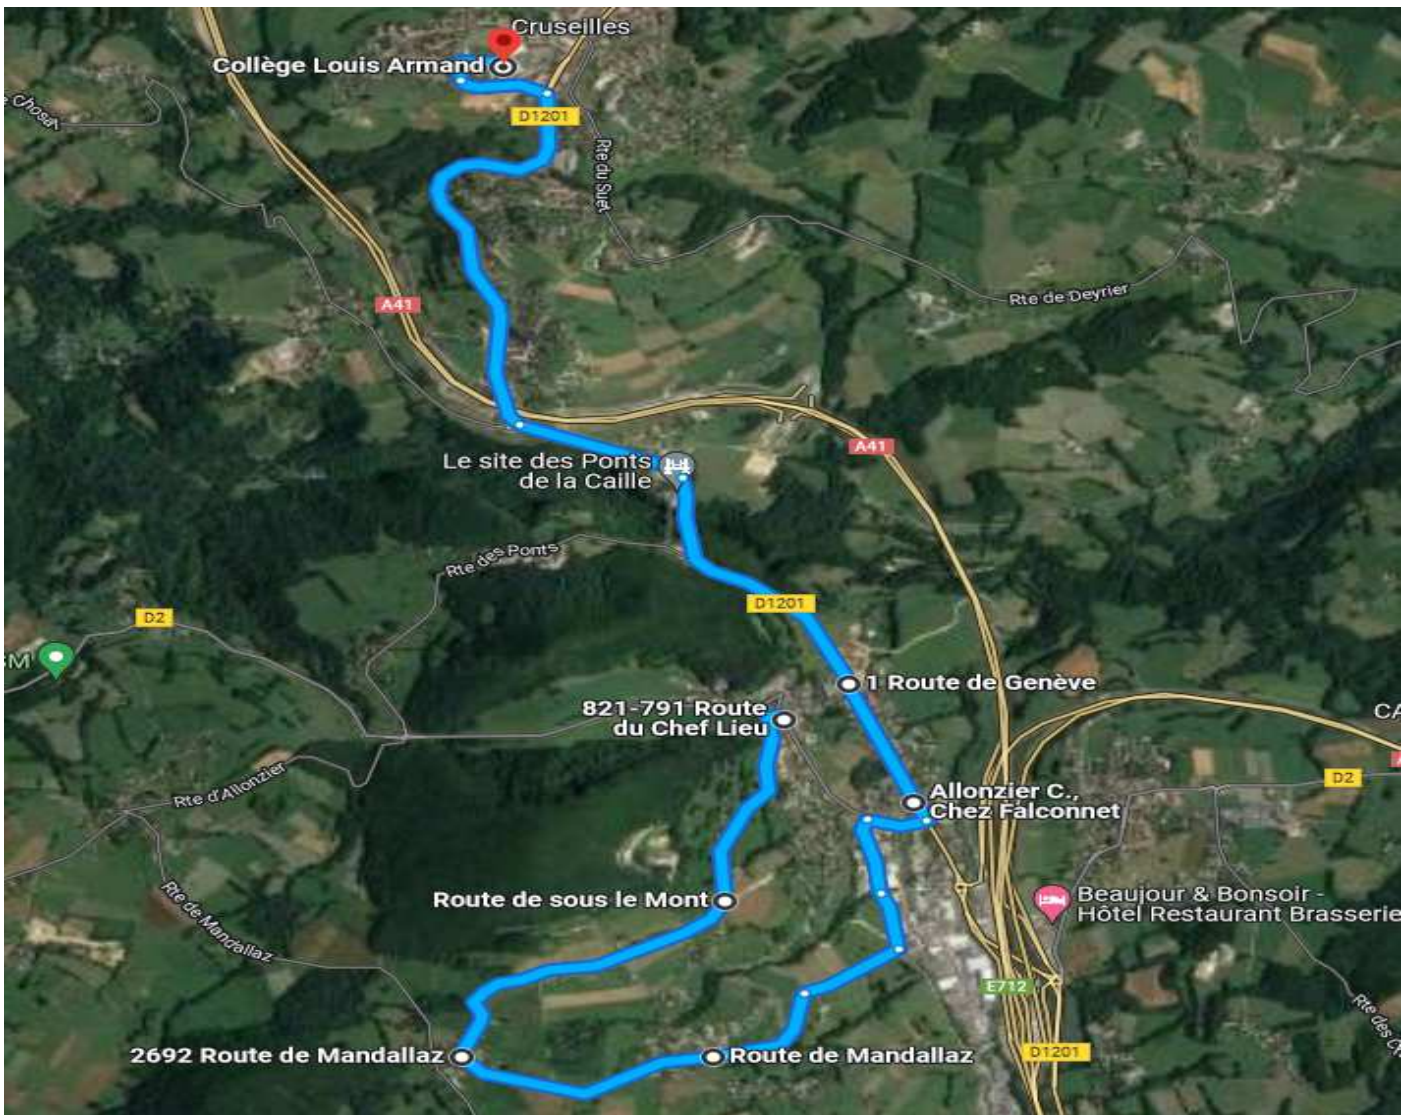

AS272-20 - ALLONZIER-LA-CAILLE > COLLEGE LOUIS ARMAND

TRANSDEV

ALLER - Lundi - Mardi - Mercredi - Jeudi - Vendredi - AS272-20

Points d'arrêts	hh:mm
ALLONZIER-LA-CAILLE - Chef Lieu	07:10
ALLONZIER-LA-CAILLE - Mandallaz	07:21
ALLONZIER-LA-CAILLE - Bublens	07:23
ALLONZIER-LA-CAILLE - Chez Falconnet	07:28
ALLONZIER-LA-CAILLE - Chez Poraz	07:30
CRUSEILLES - Collège L.Armand	07:40

04 26 73 30 30
transport-scolaire-74@auvergnerrhonealpes.fr

Objets perdus/oubliés

transdev
AUVERGNE-RHÔNE-ALPES

TRANSDEV Bassin Annécien
10 rue de la Cesière - Seynod 74600 ANNECY
Tél. : 04 50 51 08 51

AS272-29/27 - COLLEGE LOUIS ARMAND > ALLONZIER-LA-CAILLE

S.A.B.A.

RETOUR - Lundi - Mardi - Jeudi - Vendredi - AS272-29

Points d'arrêts	hh:mm
CRUSEILLES - Collège L.Armand	16:40
ALLONZIER-LA-CAILLE - Chez Poraz	16:48
ALLONZIER-LA-CAILLE - Chez Falconnet	16:50
ALLONZIER-LA-CAILLE - Chef Lieu	16:52
ALLONZIER-LA-CAILLE - Mandallaz	16:57
ALLONZIER-LA-CAILLE - Bublens	17:00