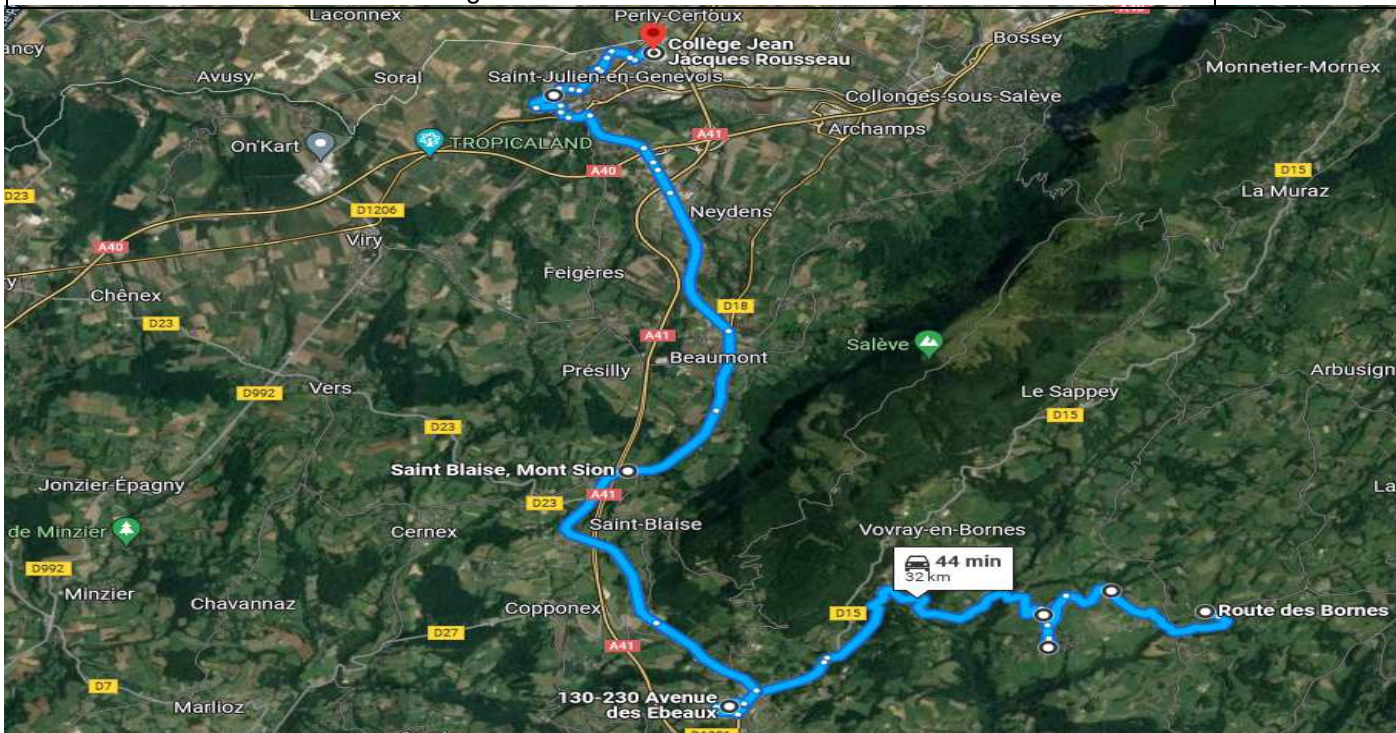

# AS272-32 - MENTHONNEX-EN-BORNES > SAINT-JULIEN-EN-GENEVOIS

## ALPBUS

ALLER - Lundi - Mardi - Mercredi - Jeudi - Vendredi - AS272-32

Points d'arrêts	hh:mm
MENTHONNEX-EN-BORNES - Chez Peguin	06:43
MENTHONNEX-EN-BORNES - Les Petits Pierres	06:45
MENTHONNEX-EN-BORNES - Chef Lieu	06:47
VILLY-LE-BOUVERET - Chef Lieu	06:51
VILLY-LE-BOUVERET - Chez Viollet	06:55
VILLY-LE-BOUVERET - Chez Falconnet	06:56
VOVRAY-EN-BORNES - Chez Body	06:57
VOVRAY-EN-BORNES - Chez Quétand	06:58
CRUSEILLES - Le Biolay	07:00
CRUSEILLES - Collège L.Armand	07:06
COPPONEX - Malbuisson	07:22
ANDILLY - Jussy	07:24
SAINT-BLAISE - Mont Sion RD 1201	07:25
SAINT-JULIEN-EN-GENEVOIS - Carrefour de l'Arande	07:35
SAINT-JULIEN-EN-GENEVOIS - Lycée Mme de Staël	07:40
SAINT-JULIEN-EN-GENEVOIS - Collège J.J. Rousseau	08:05