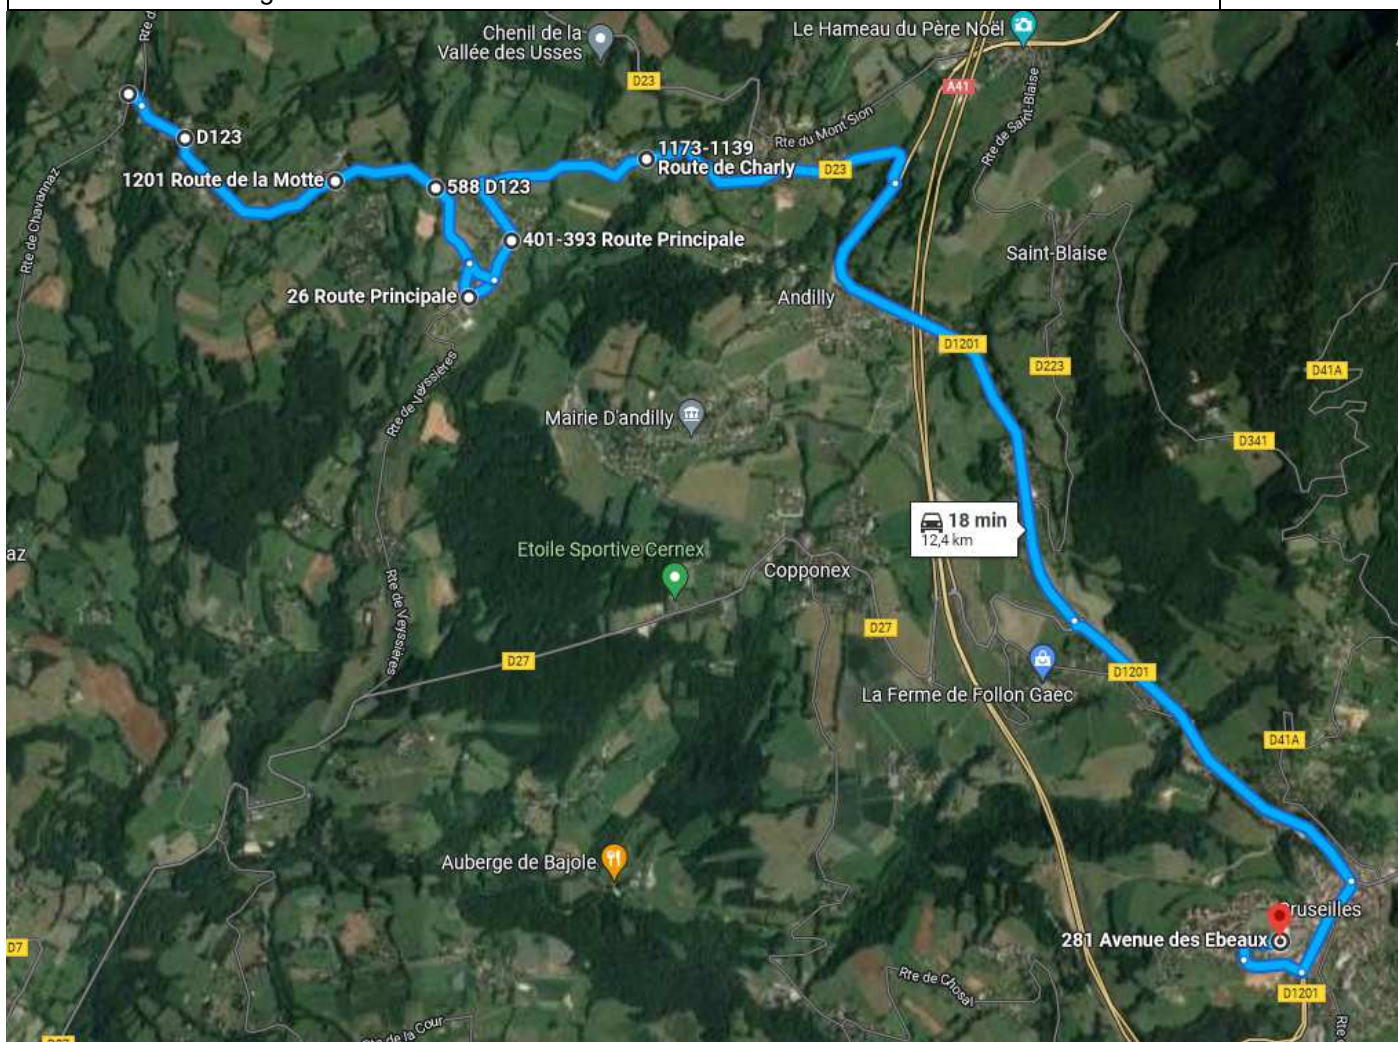

# AS272-38 - CERNEX > COLLEGE LOUIS ARMAND

## ALPBUS

ALLER - Lundi - Mardi - Mercredi - Jeudi - Vendredi - AS272-38

Points d'arrêts	hh:mm
CERNEX - Les Côtes	07:20
CERNEX - La Motte	07:22
CERNEX - Cortenges	07:24
CERNEX - Les Bats	07:26
CERNEX - Chef Lieu	07:30
CERNEX - Lavoir	07:32
CERNEX - Verlioz	07:35
CRUSEILLES - Collège L.Armand	07:45