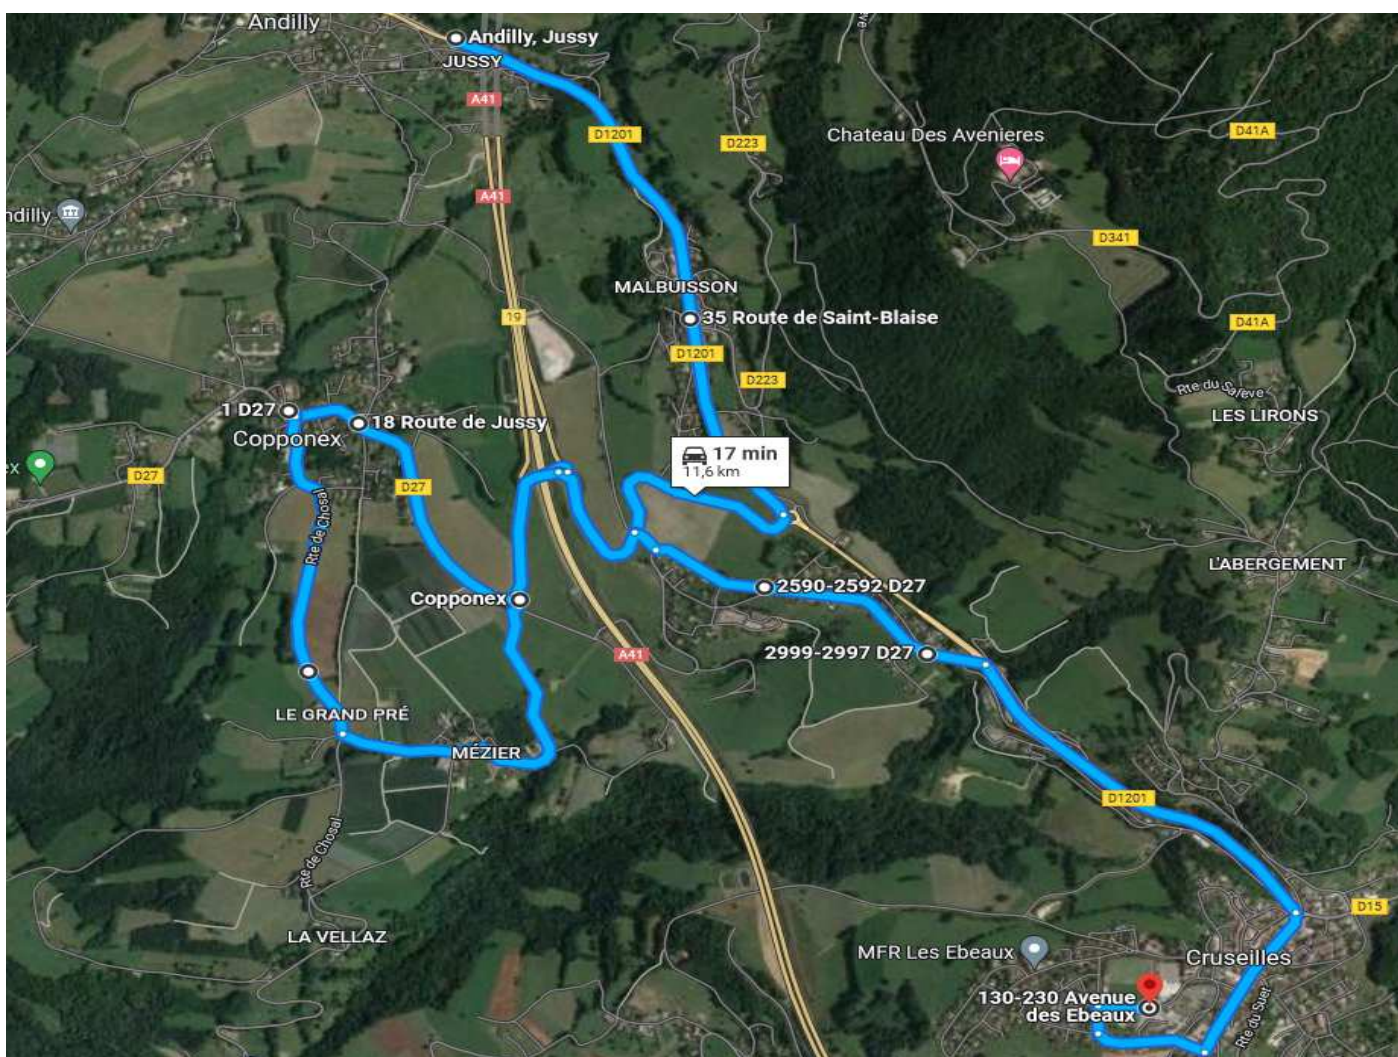

AS272-42 - COPPONEX > COLLEGE LOUIS ARMAND

ALPBUS

ALLER - Lundi - Mardi - Mercredi - Jeudi - Vendredi - AS272-42

Points d'arrêts	hh:mm
COPPONEX - Ecole	07:20
COPPONEX - Chef Lieu	07:21
COPPONEX - Mézier	07:25
COPPONEX - Follon	07:28
COPPONEX - Les Petits Bois	07:30
CRUSEILLES - Collège L.Armand	07:40

RETOUR - Lundi - Mardi - Jeudi - Vendredi - AS272-63

Points d'arrêts	hh:mm
CRUSEILLES - Collège L.Armand	16:40
COPPONEX - Les Petits Bois	16:42
COPPONEX - Follon	16:43
COPPONEX - Mézier	16:45
COPPONEX - Chef Lieu	16:46
COPPONEX - Ecole	16:47

ALPBUS

RETOUR - Mercredi - AS272-65

Points d'arrêts	hh:mm
CRUSEILLES - Collège L.Armand	12:10
COPPONEX - Les Petits Bois	12:15
COPPONEX - Follon	12:16
COPPONEX - Mézier	12:18
COPPONEX - Chef Lieu	12:19
COPPONEX - Ecole	12:20