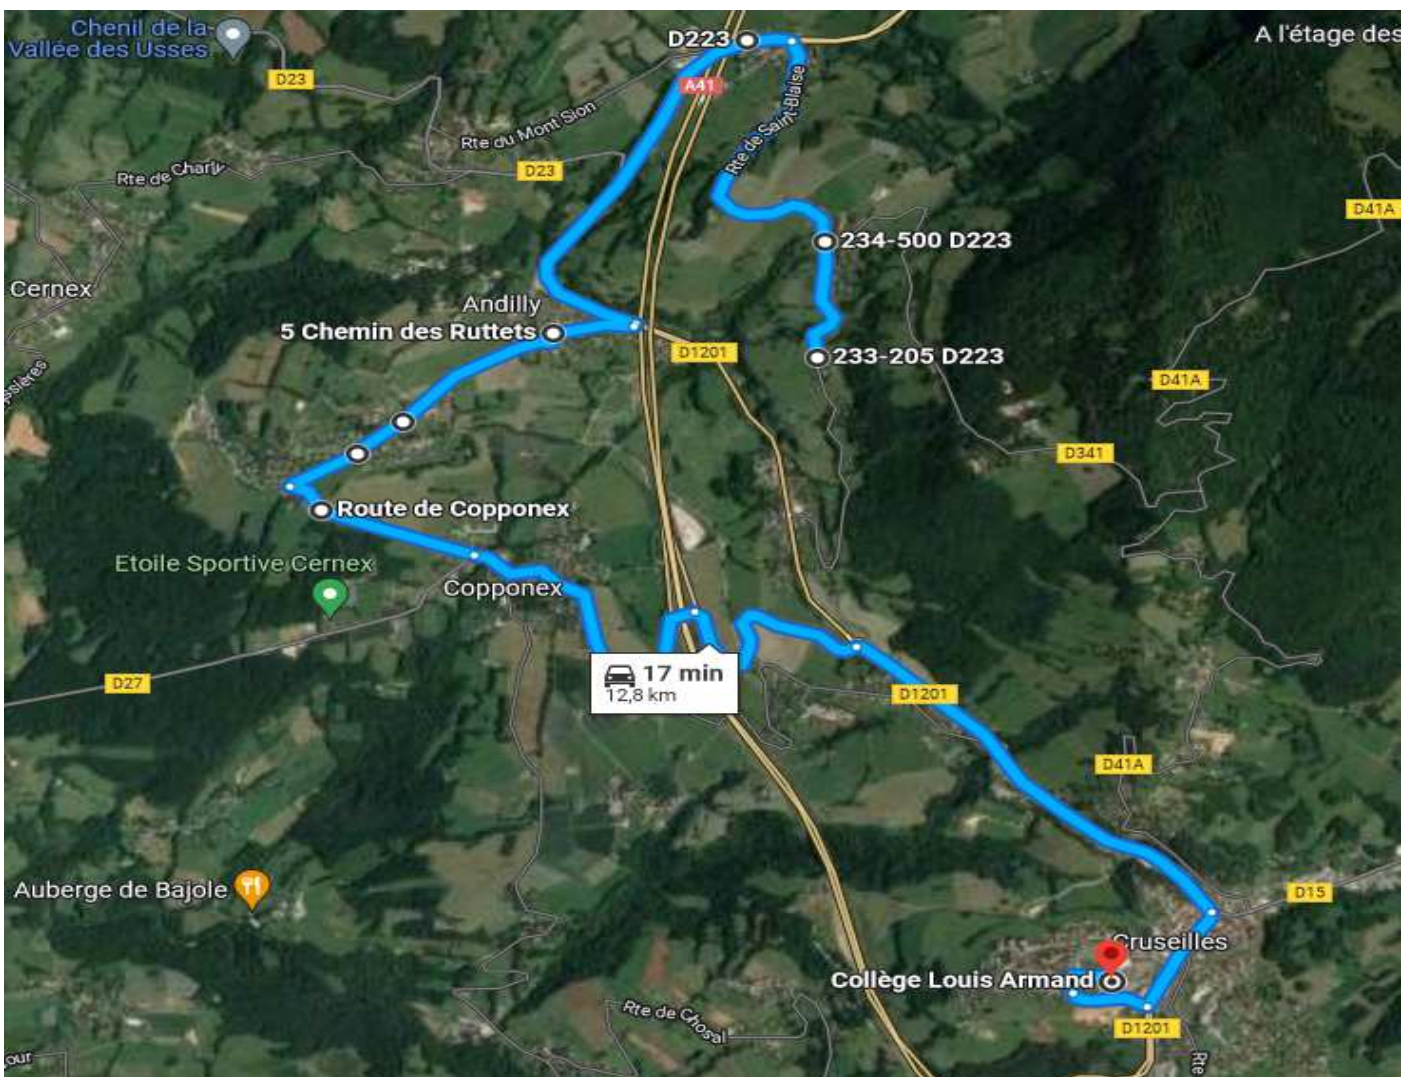

AS272-44 - SAINT-BLAISE > COLLEGE LOUIS ARMAND

TRANSDEV

ALLER - Lundi - Mardi - Mercredi - Jeudi - Vendredi - AS272-44

Points d'arrêts	hh:mm
SAINT-BLAISE - Chef Lieu	07:18
SAINT-BLAISE - Mont Sion RD 1201	07:21
ANDILLY - Jussy Sous les Bois	07:24
ANDILLY - Chez Canard	07:25
ANDILLY - Saint Symphorien	07:26
ANDILLY - Chez Guillot	07:27
CRUSEILLES - Collège L.Armand	07:40

04 26 73 30 30
transport-scolaire-74@auvergnerhonealpes.fr

Objets perdus/oublés

AUVERGNE-RHÔNE-ALPES

TRANSDEV Bassin Annécien
10 rue de la Cesière - Seynod 74600 ANNECY
Tél. : 04 50 51 08 51

AS272-69/67 - COLLEGE LOUIS ARMAND > SAINT-BLAISE/ ANDILLY

TRANSDEV

RETOUR - Lundi - Mardi - Jeudi - Vendredi - AS272-69

Points d'arrêts	hh:mm
CRUSEILLES - Collège L.Armand	16:40
SAINT-BLAISE - Chef Lieu	16:57
SAINT-BLAISE - Mont Sion RD 1201	17:00
ANDILLY - Jussy Sous les Bois	17:03
ANDILLY - Chez Canard	17:05
ANDILLY - Saint Symphorien	17:09
ANDILLY - Chez Guillot	17:11

Objets perdus/oubliés

TRANSDEV Bassin Annécien
10 rue de la Cesière - Seynod 74600 ANNECY
Tél. : 04 50 51 08 51

ALPBUS

RETOUR - Mercredi - AS272-67

Points d'arrêts	hh:mm
CRUSEILLES - Collège L.Armand	12:10
SAINT-BLAISE - Chef Lieu	12:27
SAINT-BLAISE - Mont Sion RD 1201	12:30
ANDILLY - Jussy Sous les Bois	12:33
ANDILLY - Chez Canard	12:35
ANDILLY - Saint Symphorien	12:39
ANDILLY - Chez Guillot	12:41