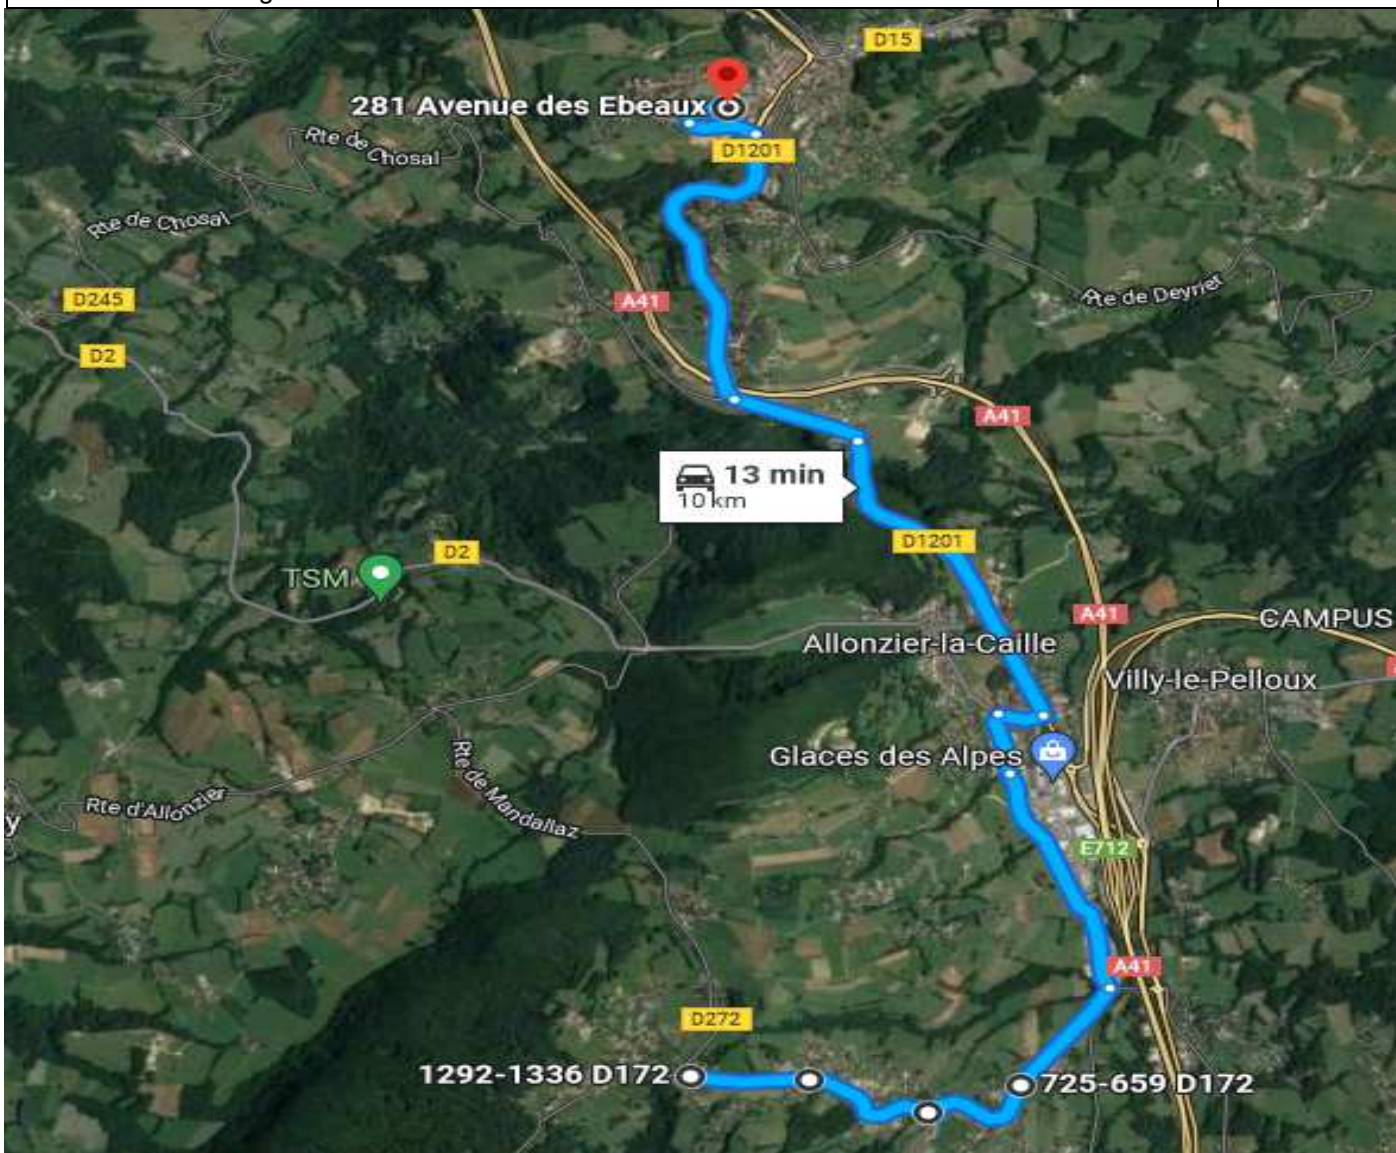

AS272-46 - CUVAT > COLLEGE LOUIS ARMAND

TRANSDEV

ALLER - Lundi - Mardi - Mercredi - Jeudi - Vendredi - AS272-46

Points d'arrêts	hh:mm
CUVAT - Les Lavorels	07:10
CUVAT - Bois Corbet	07:13
CUVAT - Chef Lieu	07:15
CUVAT - Les Voisins	07:17
CRUSEILLES - Le Noiret	07:30
CRUSEILLES - Collège L.Armand	07:35

04 26 73 30 30
transport-scolaire-74@auvergnerhonealpes.fr

Objets perdus/oubliés

AUVERGNE-RHÔNE-ALPES

TRANSDEV Bassin Annécien
10 rue de la Cesière - Seynod 74600 ANNECY
Tél. : 04 50 51 08 51

AS272-73/71 - COLLEGE LOUIS ARMAND > CUVAT

TRANSDEV

RETOUR - Lundi - Mardi - Jeudi - Vendredi - AS272-73

Points d'arrêts	hh:mm
CRUSEILLES - Collège L.Armand	16:40
CRUSEILLES - Le Noiret	16:45
CUVAT - Les Voisins	16:58
CUVAT - Chef Lieu	17:00
CUVAT - Bois Corbet	17:12
CUVAT - Les Lavorels	17:15

TRANSDEV

RETOUR - Mercredi - AS272-71

Points d'arrêts	hh:mm
CRUSEILLES - Collège L.Armand	12:10
CRUSEILLES - Le Noiret	12:15
CUVAT - Les Voisins	12:28
CUVAT - Chef Lieu	12:30
CUVAT - Bois Corbet	12:32
CUVAT - Les Lavorels	12:35