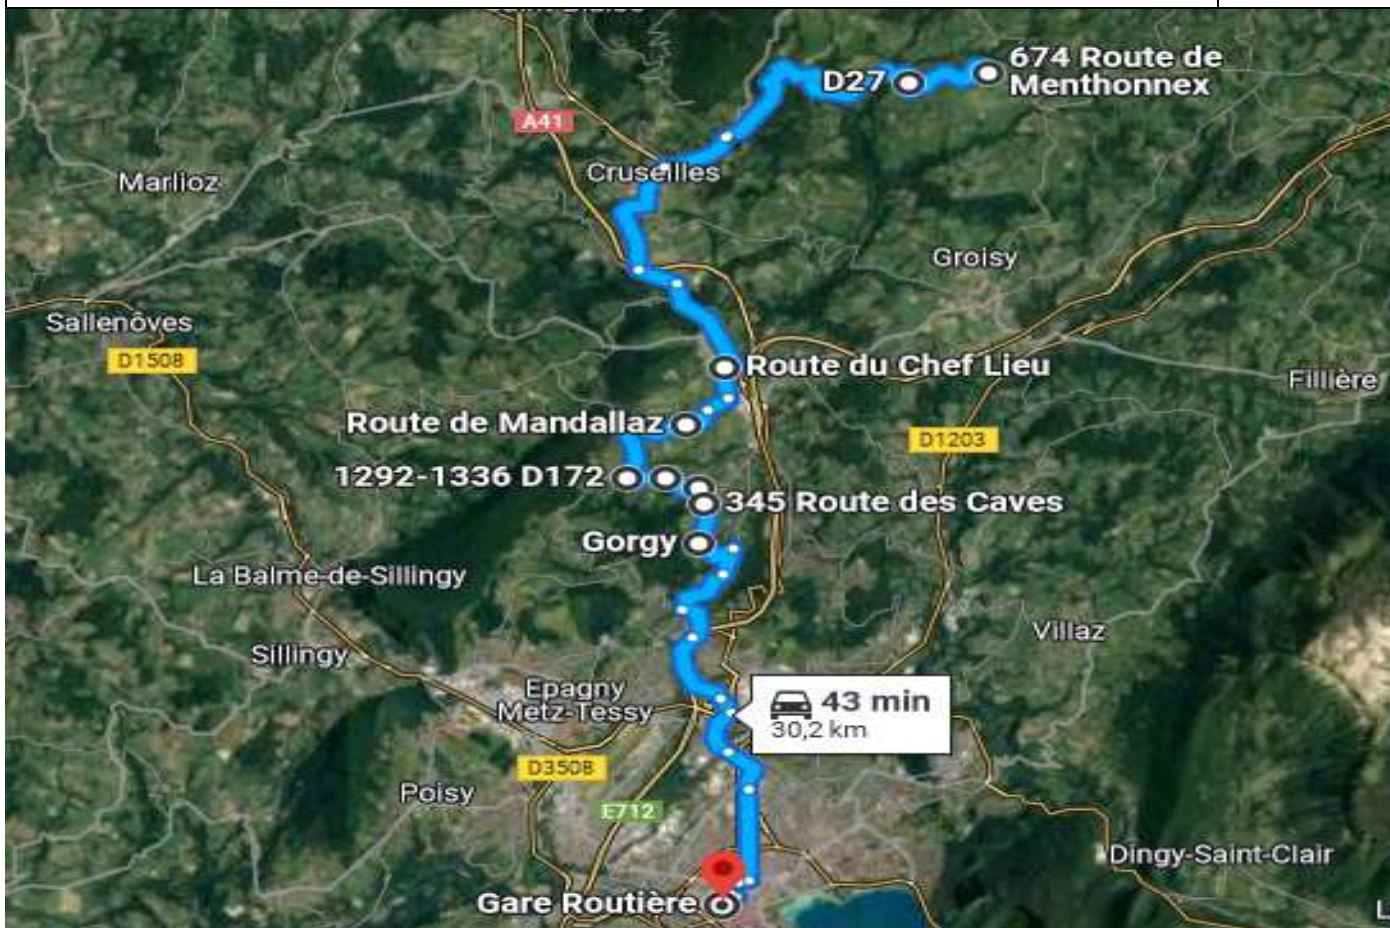

# AS272-54 - MENTHONNEX-EN-BORNES > GARE ROUTIERE ANNECY

## TRANSDEV

ALLER - AS272-54 - Lundi - Mardi - Mercredi - Jeudi - Vendredi

Points d'arrêts	hh:mm
MENTHONNEX-EN-BORNES - Chef Lieu	06:30
VILLY-LE-BOUVERET - Chez Viollet	06:33
ALLONZIER-LA-CAILLE - Cimetière	06:55
ALLONZIER-LA-CAILLE - Bublens	06:59
ALLONZIER-LA-CAILLE - Mandallaz	07:01
CUVAT - Les Lavorels	07:04
CUVAT - Bois Corbet	07:05
CUVAT - Chef Lieu	07:07
CUVAT - Murgier	07:09
FILLIERE - SAINT-M.-B. - Gorgy	07:11
ANNECY - Gare Routière	07:35