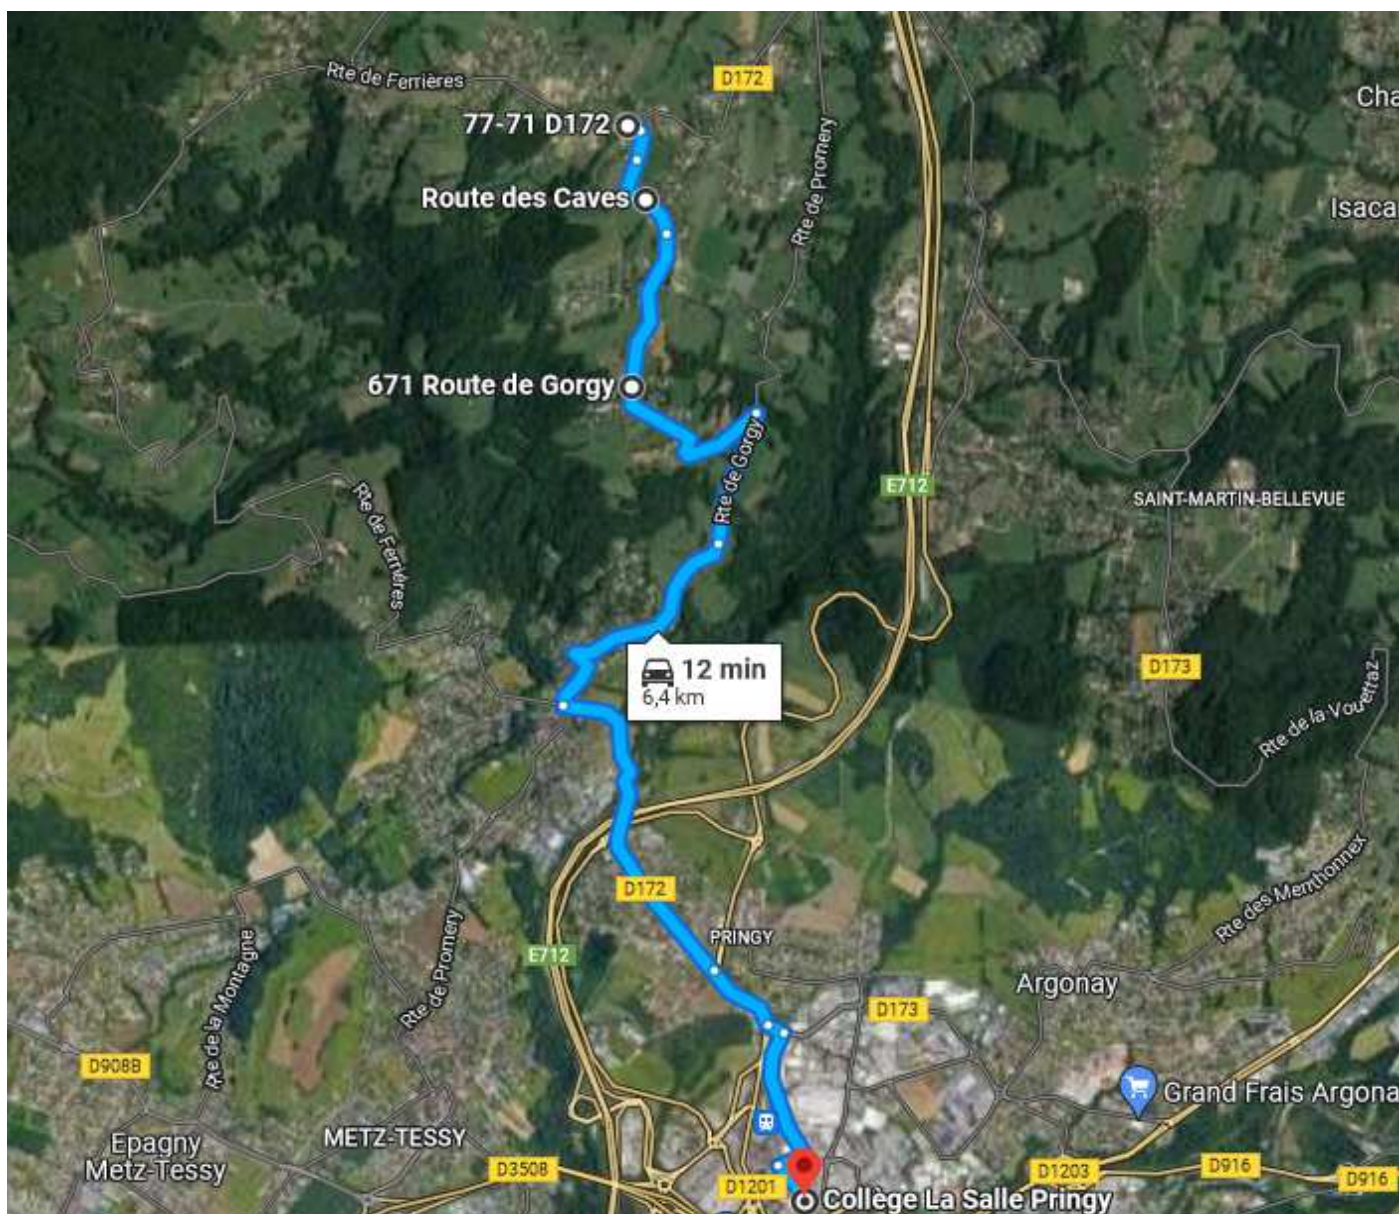

AS272-56- CUVAT > COLLEGE LA SALLE PRINGY

ALPBUS

ALLER - Lundi - Mardi - Mercredi - Jeudi - Vendredi - AS272-56

Points d'arrêts	hh:mm
CUVAT - Murgier	07:40
FILLIERE - SAINT-M.-B. - Gorgy	07:43
ANNECY - La Salle Pringy	07:50

RETOUR - Lundi - Mardi - Jeudi - Vendredi - AS272-97

Points d'arrêts	hh:mm
ANNECY - La Salle Pringy	16:35
FILLIERE - SAINT-M.-B. - Gorgy	16:47
CUVAT - Murgier	16:49
CUVAT - Chef Lieu	16:51

TRANSDEV

RETOUR - Mercredi - AS272-99

Points d'arrêts	hh:mm
ANNECY - La Salle Pringy	12:10
FILLIERE - SAINT-M.-B. - Gorgy	12:22
CUVAT - Murgier	12:24
CUVAT - Chef Lieu	12:26

Demande d'information / Signalement de dysfonctionnement

**Pays de
Cruseilles**
COMMUNAUTÉ DE COMMUNES