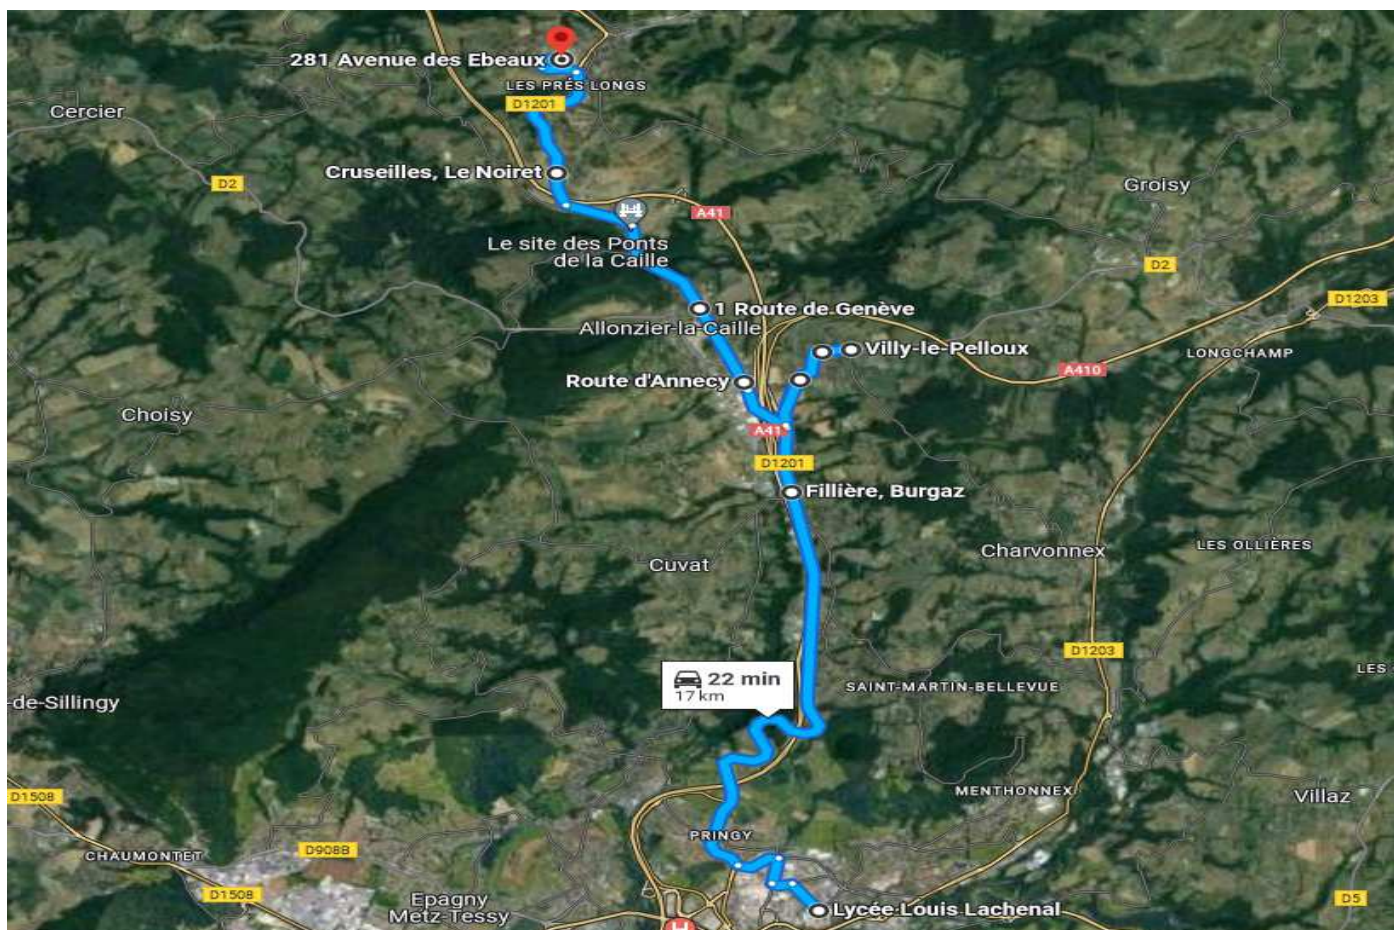

AS272-60 - ALLONZIER > LYCEE LOUIS LACHENAL

TRANSDEV

ALLER - AS272-60 - Lundi - Mardi - Mercredi - Jeudi - Vendredi

Points d'arrêts	hh:mm
ALLONZIER-LA-CAILLE - Chez Poraz	07h43
ALLONZIER-LA-CAILLE - Chez Falconnet	07h45
VILLY-LE-PELLOUX – Chef-Lieu	07H50
VILLY-LE-PELLOUX - Chez Cartier	07H52
ARGONAY - Lycée Lachenal	08H15

La Région 
Auvergne-Rhône-Alpes

04 26 73 30 30
transport-scolaire-74@auvergnerhonealpes.fr

Objets perdus/oubliés

transdev
AUVERGNE-RHÔNE-ALPES

Transdev Bassin Annécien
10 rue de la Cesière - Seynod 74600 ANNECY
Tél. : 04 50 51 08 51

AS272-89 - LYCEE LOUIS LACHENAL > COLLEGE LOUIS ARMAND

TRANSDEV

RETOUR - AS272-89 - Lundi - Mardi - Mercredi - Jeudi - Vendredi

Points d'arrêts	hh:mm
ARGONAY - Lycée Lachenal	18H10
VILLY-LE-PELLOUX - Chez Cartier	18H25
VILLY-LE-PELLOUX - Chef-Lieu	18H28
ALLONZIER-LA-CAILLE - Chez Falconnet	18H32
ALLONZIER-LA-CAILLE - Chez Poraz	18H33
CRUSEILLES - Le Noiret	18H36
CRUSEILLES - Collège L.Armand	18H39