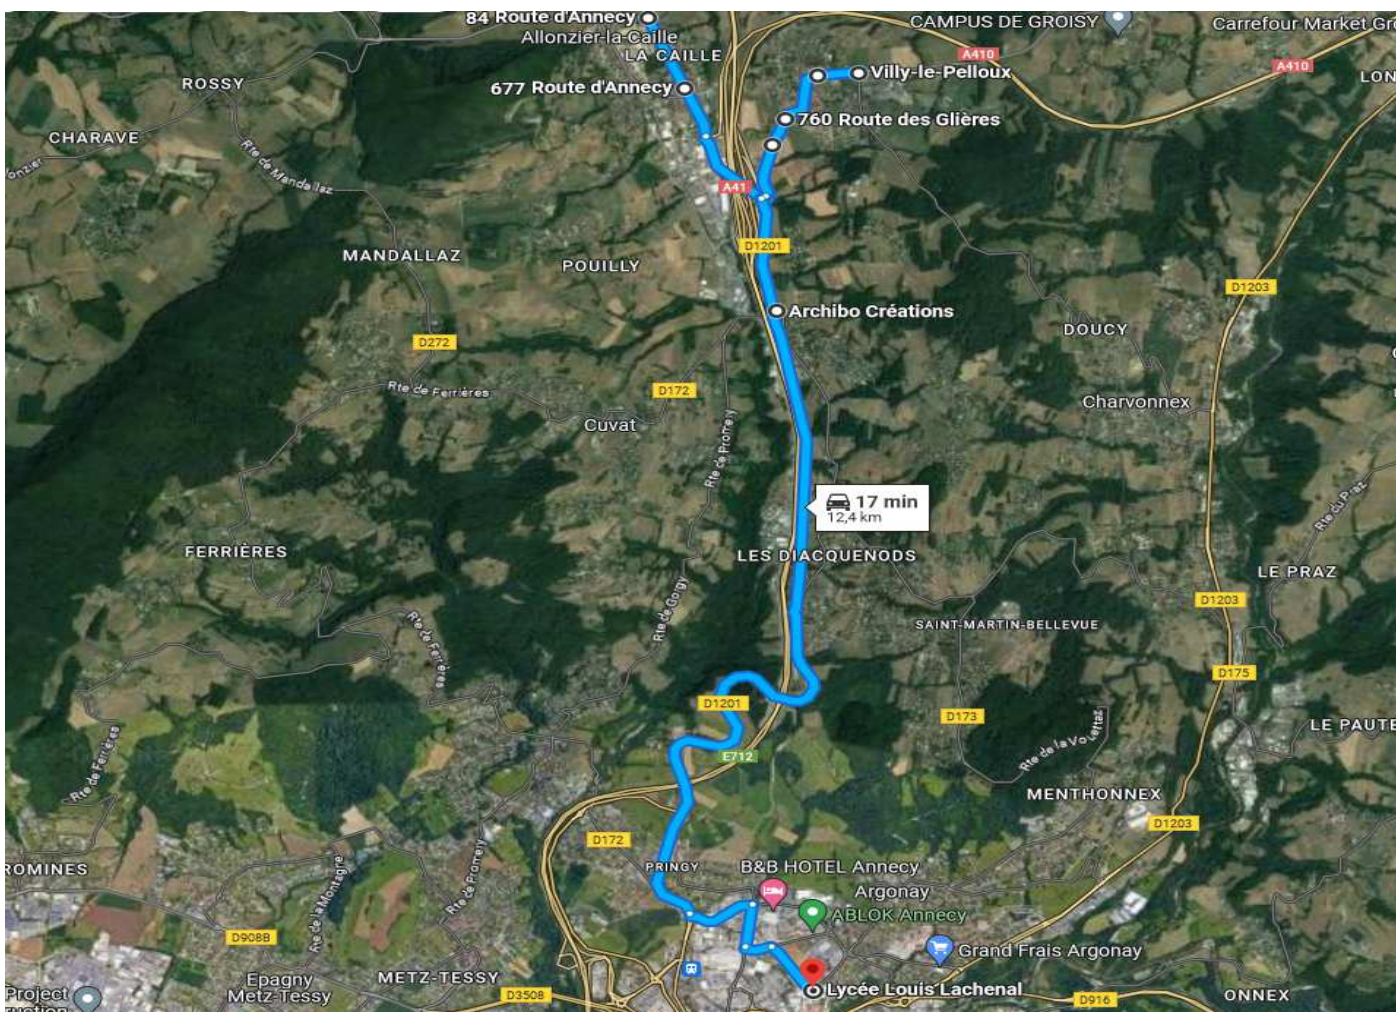

AS272-60 - ALLONZIER > LYCEE LOUIS LACHENAL

TRANSDEV

ALLER - AS272-60 - Lundi - Mardi - Mercredi - Jeudi - Vendredi

Points d'arrêts	hh:mm
ALLONZIER-LA-CAILLE - Chez Poraz	07h43
ALLONZIER-LA-CAILLE - Chez Falconnet	07h45
VILLY-LE-PELLOUX – Chef-Lieu	07H50
VILLY-LE-PELLOUX - Chez Cartier	07H52
ARGONAY - Lycée Lachenal	08H15

La Région 
Auvergne-Rhône-Alpes

04 26 73 30 30
transport-scolaire-74@auvergnerhonealpes.fr

Objets perdus/oubliés

transdev
AUVERGNE-RHÔNE-ALPES

Transdev Bassin Annécien
10 rue de la Cesière - Seynod 74600 ANNECY
Tél. : 04 50 51 08 51

AS272-89 - LYCEE LOUIS LACHENAL > COLLEGE LOUIS ARMAND

TRANSDEV

RETOUR - AS272-89 - Lundi - Mardi - Mercredi - Jeudi - Vendredi

Points d'arrêts	hh:mm
ARGONAY - Lycée Lachenal	18H10
VILLY-LE-PELLOUX - Chez Cartier	18H25
VILLY-LE-PELLOUX - Chef-Lieu	18H28
ALLONZIER-LA-CAILLE - Chez Falconnet	18H32
ALLONZIER-LA-CAILLE - Chez Poraz	18H33
CRUSEILLES - Le Noiret	18H36
CRUSEILLES - Collège L.Armand	18H39